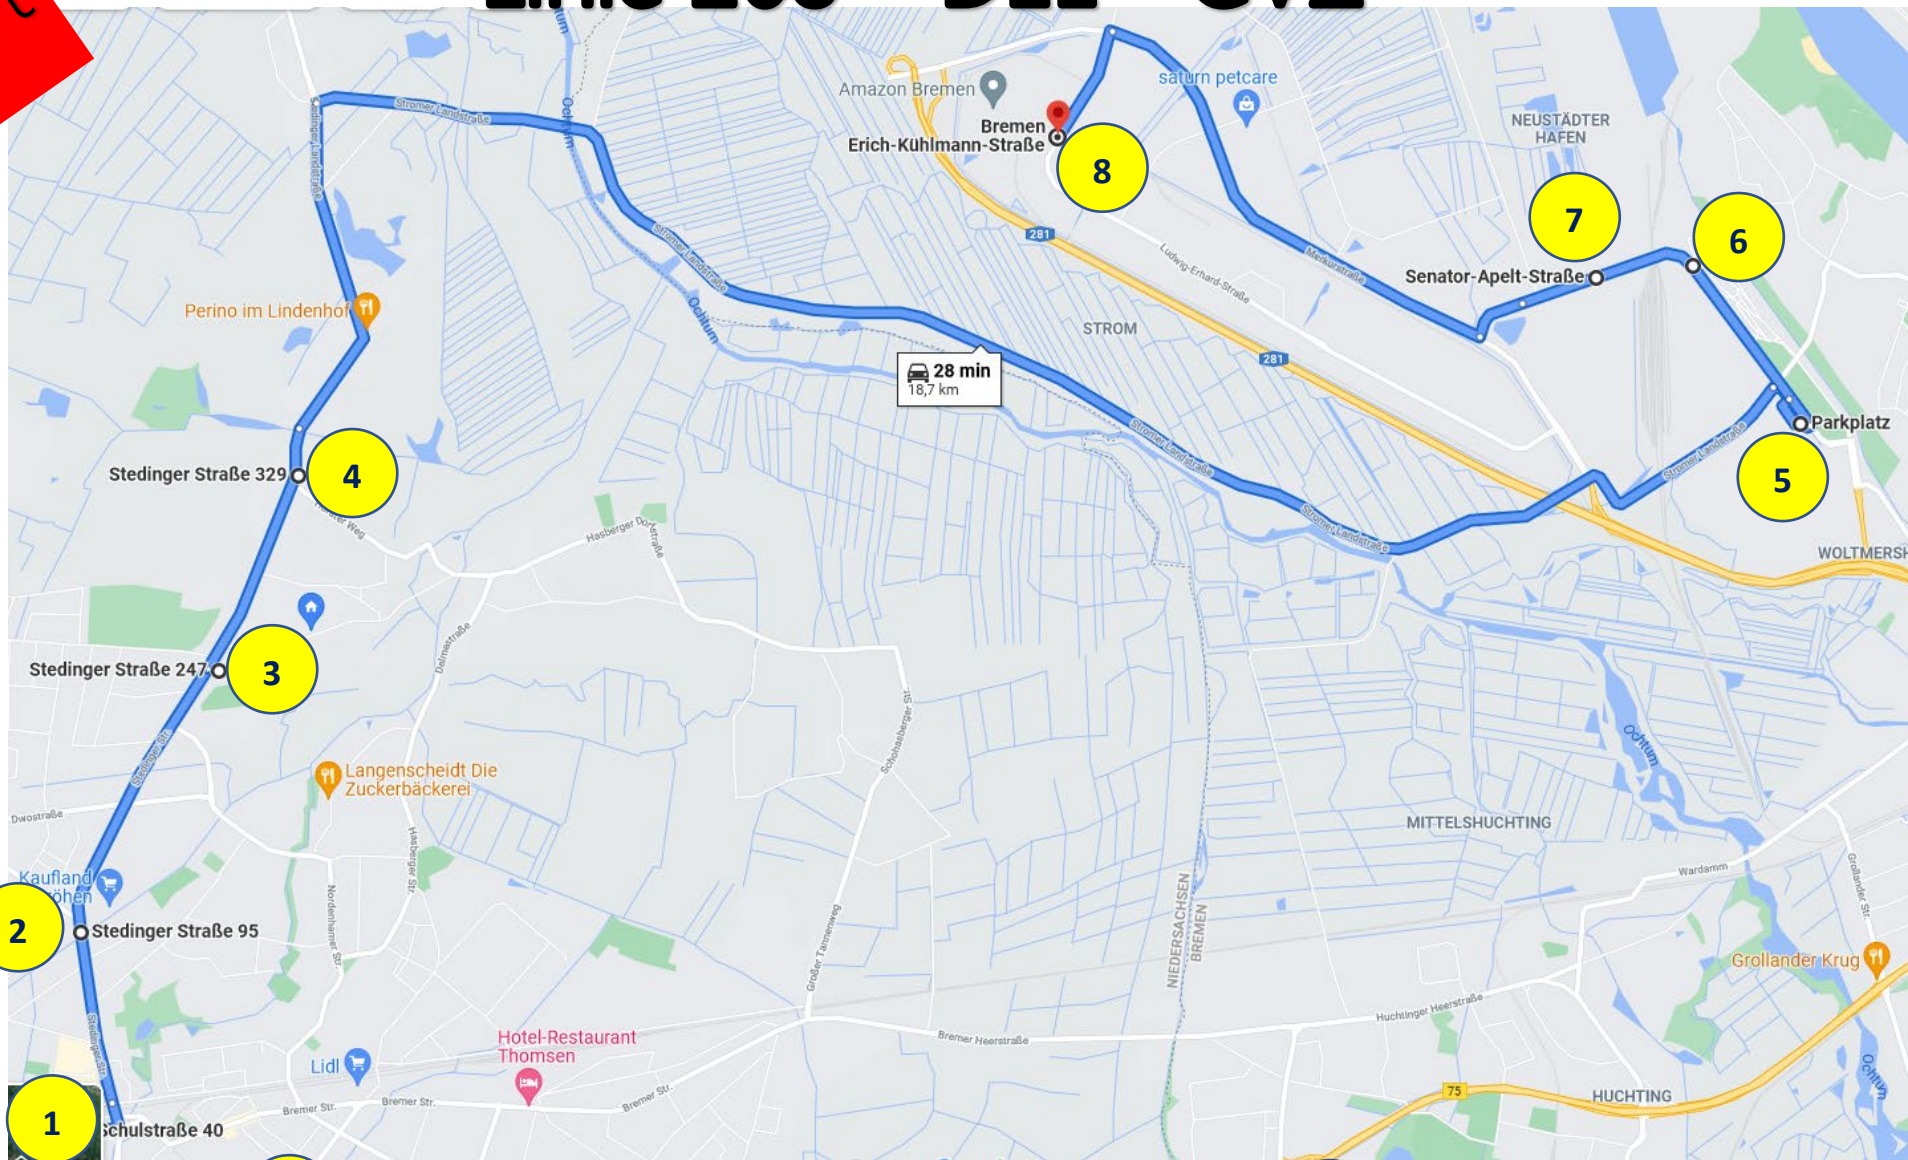

Linie 208 – DEL - GVZ

Hinfahrt

- 1 Bahnhof ZOB
- 2 Schönemoorer Str. (Kaufland)
- 3 Brauereiweg (Bening)
- 4 Horster Weg (Atlas)
- 5 Senator-Apelt-Str. 90
- 6 Neustädter Hafen
- 7 Georg-Henschel-Str.
- 8 Erich-Kühlmann-Str.

Linie 208 – DEL - GVZ

Rückfahrt

- 1 Erich-Kühlamn-Str.
- 2 Senator-Apelt-Str. 90
- 3 Neustädter Hafen
- 4 Georg-Henschel-Str.
- 5 Horster Weg (Atlas)
- 6 Brauereiweg (Bening)
- 7 Schönemoorer Str. (Kaufland)
- 8 Bahnhof ZOB

Hinfahrt		Nr. auf Karte	Frühschicht	Spätschicht	Nachtschicht
Bahnhof Delmenhorst ZOB		1	05:15	13:15	21:15
Schönemoorer Straße (Kaufland)		2	05:18	13:18	21:18
Brauereiweg (Bening)		3	05:20	13:20	21:20
Horster Weg, Atlas Weyhausen		4	05:22	13:22	21:22
Senator-Apelt-Str. 90		5	05:40	13:40	21:40
Neustädter Hafen		6	05:41	13:41	21:41
Georg-Henschel-Straße		7	05:42	13:42	21:42
Erich-Kühlmann-Straße		8	05:47	13:47	21:47

Rückfahrt		Nr. auf Karte	Frühschicht	Spätschicht	Nachtschicht
Erich-Kühlmann-Straße		1	06:10	14:10	22:10
Senator-Apelt. 90		2	06:15	14:15	22:15
Neustädter Hafen		3	06:16	14:16	22:16
Georg-Henschel-Straße		4	06:17	14:17	22:17
Horster Weg, Atlas Weyhausen		5	06:35	14:35	22:35
Brauereiweg (Bening)		6	06:37	14:37	22:37
Schönemoorer Straße (Kaufland)		7	06:39	14:39	22:39
Bahnhof Delmenhorst ZOB		8	06:42	14:42	22:42