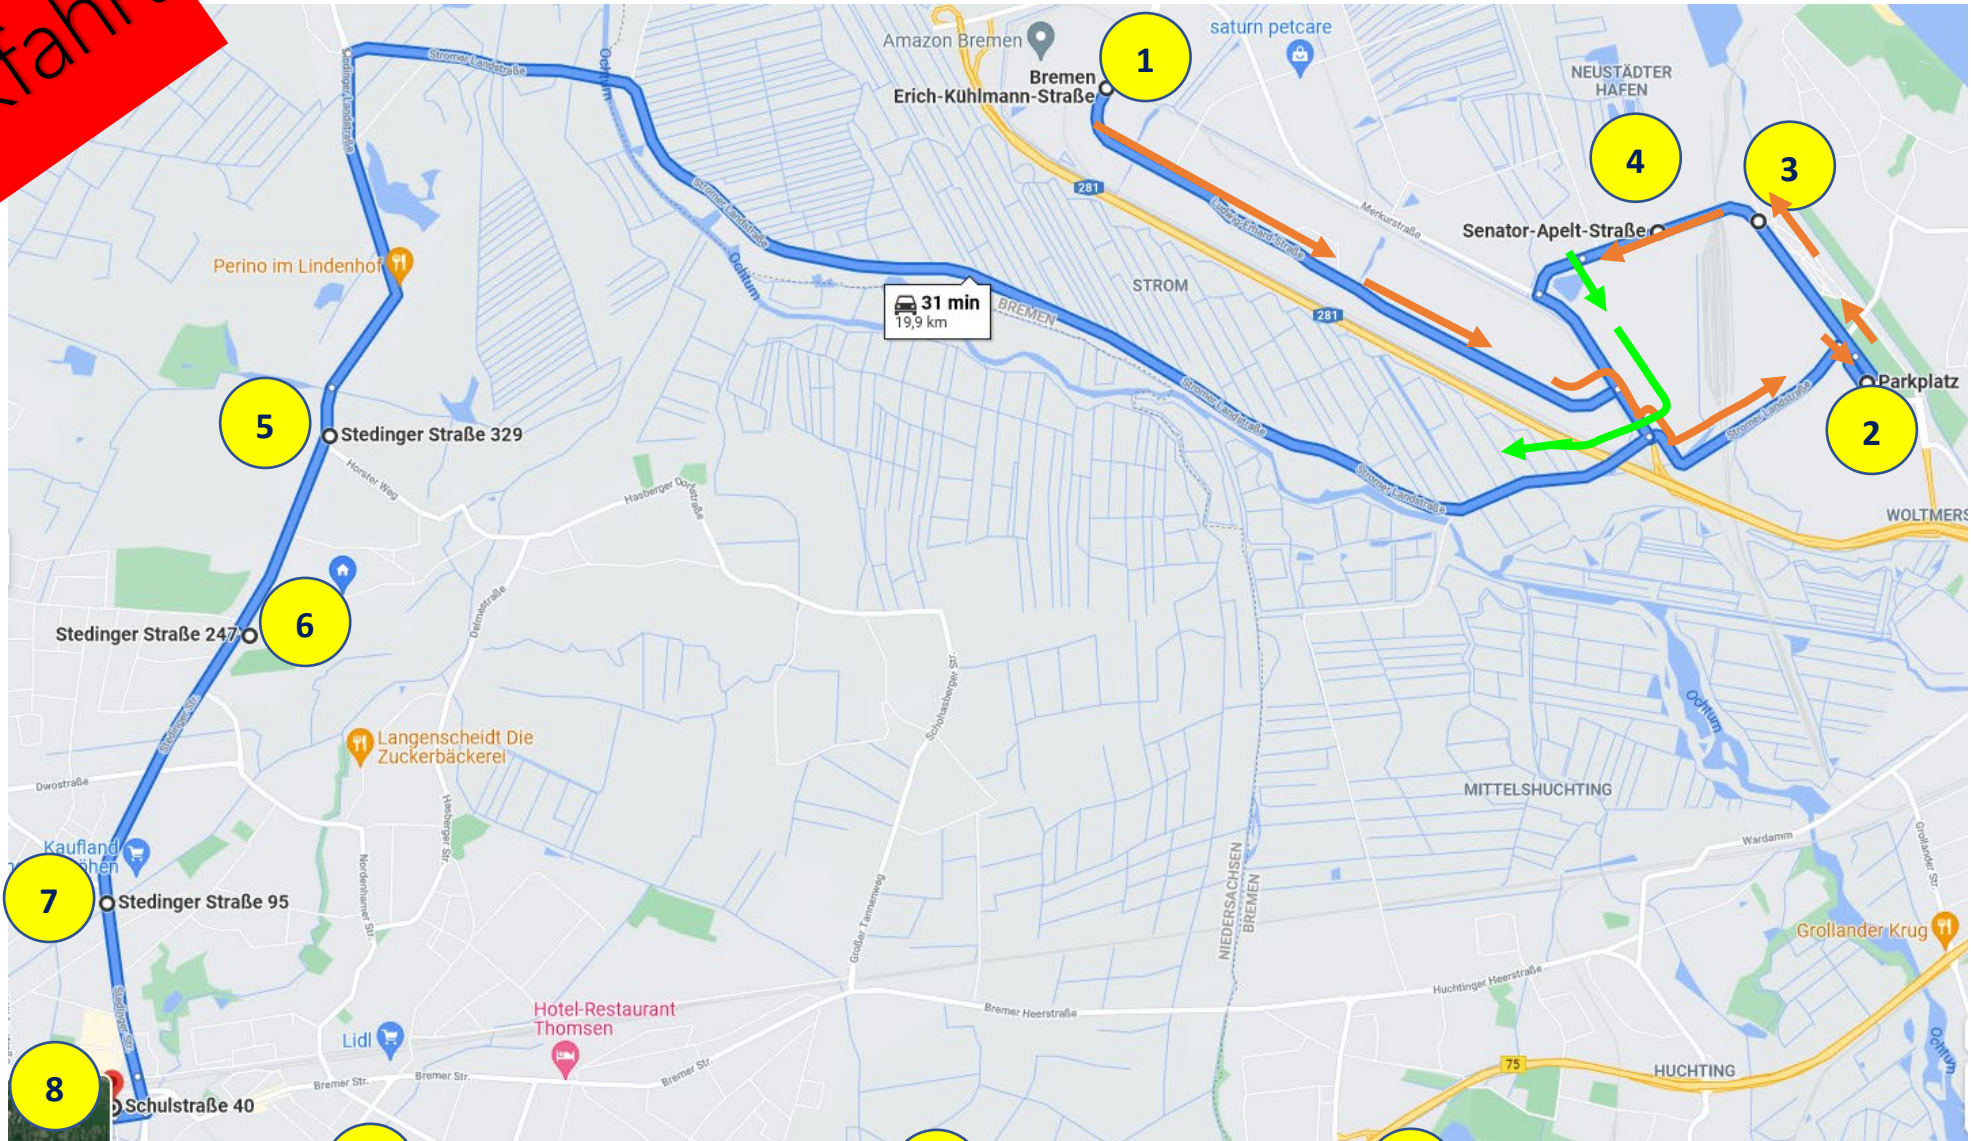

Linie 208 – DEL - GVZ

Hinfahrt

- 1 Bahnhof ZOB
- 2 Schönemoorer Str. (Kaufland)
- 3 Brauereiweg (Bening)
- 4 Horster Weg (Atlas)
- 5 Senator-Apelt-Str. 90
- 6 Neustädter Hafen
- 7 Georg-Henschel-Str.
- 8 Erich-Kühlmann-Str.

Linie 208 – DEL - GVZ

Rückfahrt

- 1 Erich-Kühlamn-Str.
- 2 Senator-Apelt-Str. 90
- 3 Neustädter Hafen
- 4 Georg-Henschel-Str.
- 5 Horster Weg (Atlas)
- 6 Brauereiweg (Bening)
- 7 Schönemoorer Str. (Kaufland)
- 8 Bahnhof ZOB

Hinfahrt		Nr. auf Karte	Frühschicht	Spätschicht	Nachtschicht
Bahnhof Delmenhorst ZOB		1	05:15	13:15	21:15
Schönemoorer Straße (Kaufland)		2	05:18	13:18	21:18
Brauereiweg (Bening)		3	05:20	13:20	21:20
Horster Weg, Atlas Weyhausen		4	05:22	13:22	21:22
Senator-Apelt-Str. 90		5	05:40	13:40	21:40
Neustädter Hafen		6	05:41	13:41	21:41
Georg-Henschel-Straße		7	05:42	13:42	21:42
Erich-Kühlmann-Straße		8	05:47	13:47	21:47

Rückfahrt		Nr. auf Karte	Frühschicht	Spätschicht	Nachtschicht
Erich-Kühlmann-Straße		1	06:10	14:10	22:10
Senator-Apelt. 90		2	06:15	14:15	22:15
Neustädter Hafen		3	06:16	14:16	22:16
Georg-Henschel-Straße		4	06:17	14:17	22:17
Horster Weg, Atlas Weyhausen		5	06:35	14:35	22:35
Brauereiweg (Bening)		6	06:37	14:37	22:37
Schönemoorer Straße (Kaufland)		7	06:39	14:39	22:39
Bahnhof Delmenhorst ZOB		8	06:42	14:42	22:42