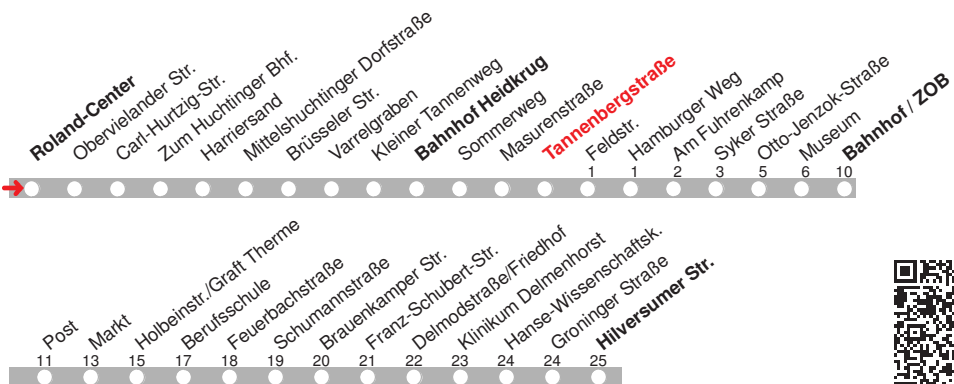

201

DELBUS

Abfahrt ab
Tannenbergstraße
über Bahnhof / ZOB
Markt
Richtung Deichhorst

gültig ab: 11.12.2016 / Infotelefon: 04221/91920

Partner im VBN

Uhr	Montag bis Freitag	Samstag	Uhr
5	40		5
6	19 49	53	6
7	19 49	23 53	7
8	23 53	23 53	8
9	23 53	23 53	9
10	23 53	23 53	10
11	23 53	23 53	11
12	23 53	23 53	12
13	23 53	23 53	13
14	23 53	23 53	14
15	23 53	23 53_b	15
16	23 53	23_b	16
17	23 53		17
18	23 53		18
19	23 53_b		19
20	23_b		20

b bis Bahnhof/ZOB

4.11.16 01009002 - ohne Gewähr! -

Abfahrten in Echtzeit: