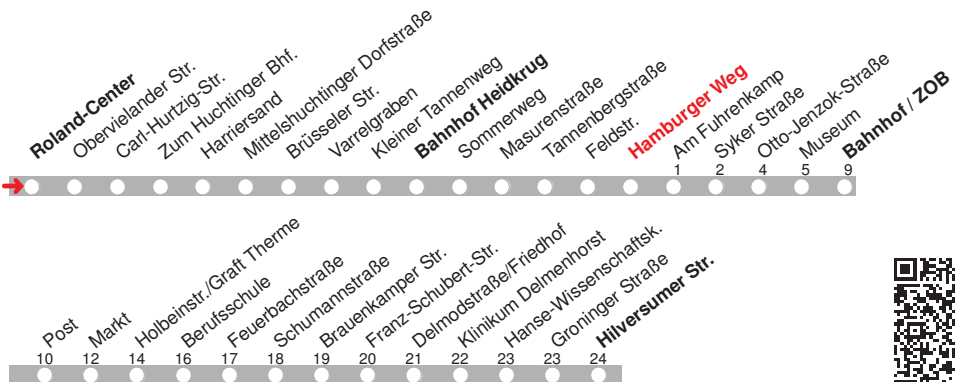

201

DELBUS

Abfahrt ab **Hamburger Weg**
über **Bahnhof / ZOB Markt**
Richtung **Deichhorst**

gültig ab: 11.12.2016 / Infotelefon: 04221/91920

Partner im VBN

Uhr	Montag bis Freitag	Samstag	Uhr
5	41		5
6	20 50	54	6
7	20 50	24 54	7
8	24 54	24 54	8
9	24 54	24 54	9
10	24 54	24 54	10
11	24 54	24 54	11
12	24 54	24 54	12
13	24 54	24 54	13
14	24 54	24 54	14
15	24 54	24 54_b	15
16	24 54	24_b	16
17	24 54		17
18	24 54		18
19	24 54_b		19
20	24_b		20

b bis Bahnhof/ZOB

4.11.16 01008802 - ohne Gewähr! -

Abfahrten in Echtzeit: