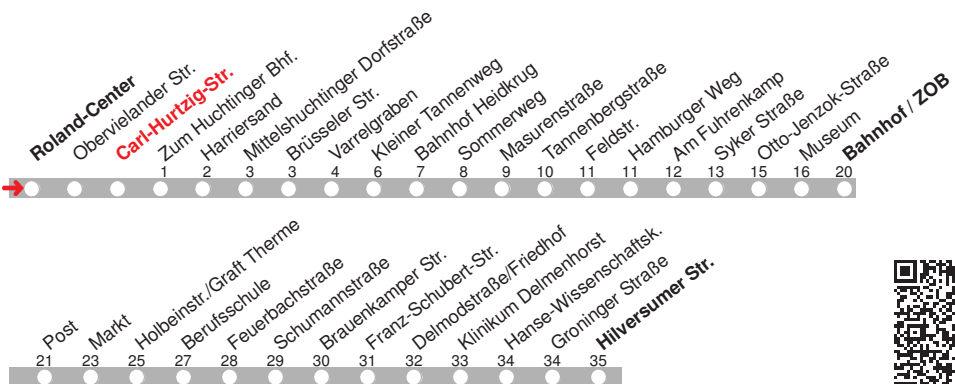

201

DELBUS

Abfahrt ab Carl-Hurtzig-Str.
über Bahnhof Heid-
krug
Bahnhof / ZOB
Markt
Richtung Deichhorst

gültig ab: 11.12.2016 / Infotelefon: 04221/91920

Partner im VBN

Uhr	Montag bis Freitag	Samstag	Uhr
6	09 39		6
7	09 39	13 43	7
8	13 43	13 43	8
9	13 43	13 43	9
10	13 43	13 43	10
11	13 43	13 43	11
12	13 43	13 43	12
13	13 43	13 43	13
14	13 43	13 43	14
15	13 43	13 43^b	15
16	13 43	13^b	16
17	13 43		17
18	13 43		18
19	13 43^b		19
20	13^b		20

b bis Bahnhof/ZOB

4.11.16 00714301 - ohne Gewähr! -

Abfahrten in Echtzeit: