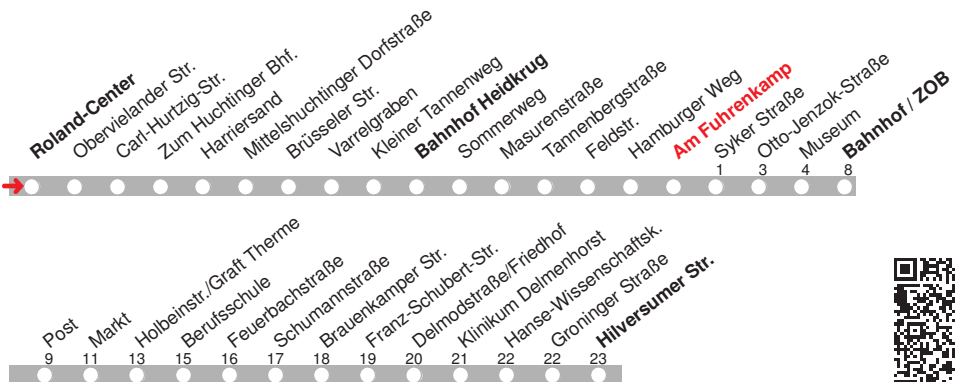

201

DELBUS

Abfahrt ab Am
Fahrenkamp
über Bahnhof / ZOB
Markt
Richtung Deichhorst

gültig ab: 11.12.2016 / Infotelefon: 04221/91920

Partner im VBN

Uhr	Montag bis Freitag	Samstag	Uhr
5	42		5
6	21 51	55	6
7	21 51	25 55	7
8	25 55	25 55	8
9	25 55	25 55	9
10	25 55	25 55	10
11	25 55	25 55	11
12	25 55	25 55	12
13	25 55	25 55	13
14	25 55	25 55	14
15	25 55	25 55^b	15
16	25 55	25^b	16
17	25 55		17
18	25 55		18
19	25 55^b		19
20	25^b		20

b bis Bahnhof/ZOB

4.11.16 01008702 - ohne Gewähr! -

Abfahrten in Echtzeit: