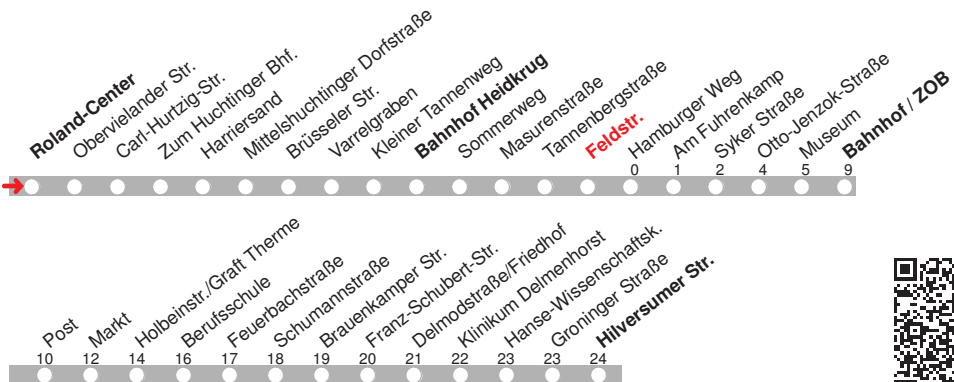

201

DELBUS

Abfahrt ab Feldstr.
über Bahnhof / ZOB
Markt
Richtung Deichhorst

gültig ab: 11.12.2016 / Infotelefon: 04221/91920

Partner im VBN

Uhr	Montag bis Freitag	Samstag	Uhr
5	41		5
6	20 50	54	6
7	20 50	24 54	7
8	24 54	24 54	8
9	24 54	24 54	9
10	24 54	24 54	10
11	24 54	24 54	11
12	24 54	24 54	12
13	24 54	24 54	13
14	24 54	24 54	14
15	24 54	24 54_b	15
16	24 54	24_b	16
17	24 54		17
18	24 54		18
19	24 54_b		19
20	24_b		20

b bis Bahnhof/ZOB

4.11.16 01008902 - ohne Gewähr! -

Abfahrten in Echtzeit: