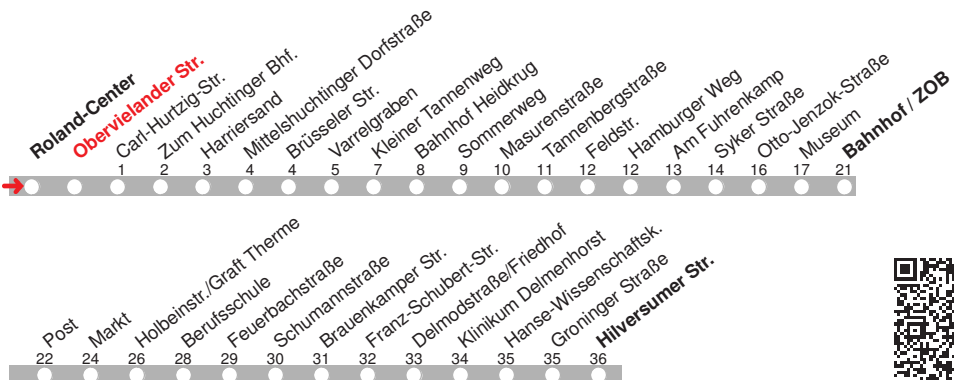

201

DELBUS

Abfahrt ab Obervieler Str.
über Bahnhof Heidkrug
Bahnhof / ZOB
Markt
Richtung Deichhorst

gültig ab: 11.12.2016 / Infotelefon: 04221/91920

Partner im VBN

Uhr	Montag bis Freitag	Samstag	Uhr
6	08 38		6
7	08 38	12 42	7
8	12 42	12 42	8
9	12 42	12 42	9
10	12 42	12 42	10
11	12 42	12 42	11
12	12 42	12 42	12
13	12 42	12 42	13
14	12 42	12 42	14
15	12 42	12 42^b	15
16	12 42	12^b	16
17	12 42		17
18	12 42		18
19	12 42^b		19
20	12^b		20

b bis Bahnhof/ZOB

4.11.16 00744101 - ohne Gewähr! -

Abfahrten in Echtzeit: