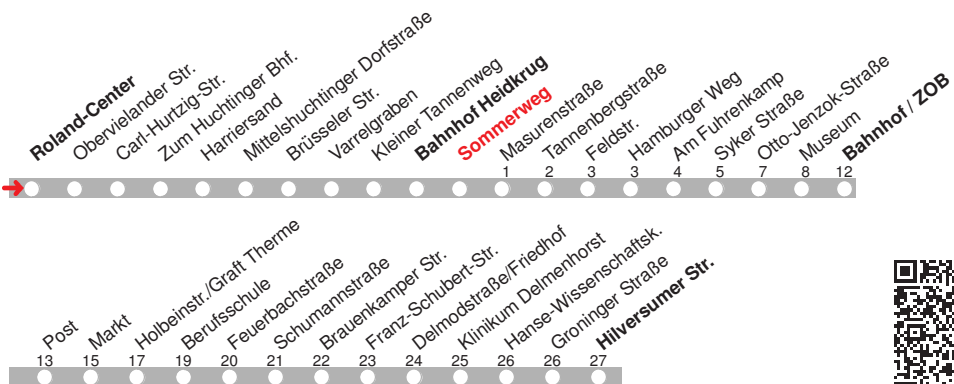

201

DELBUS

Abfahrt ab Sommerweg
über Bahnhof / ZOB
Markt
Richtung Deichhorst

gültig ab: 11.12.2016 / Infotelefon: 04221/91920

Partner im VBN

Uhr	Montag bis Freitag	Samstag	Uhr
5	38		5
6	17 47	51	6
7	17 47	21 51	7
8	21 51	21 51	8
9	21 51	21 51	9
10	21 51	21 51	10
11	21 51	21 51	11
12	21 51	21 51	12
13	21 51	21 51	13
14	21 51	21 51	14
15	21 51	21 51^b	15
16	21 51	21^b	16
17	21 51		17
18	21 51		18
19	21 51^b		19
20	21^b		20

b bis Bahnhof/ZOB

4.11.16 01009602 - ohne Gewähr! -

Abfahrten in Echtzeit: