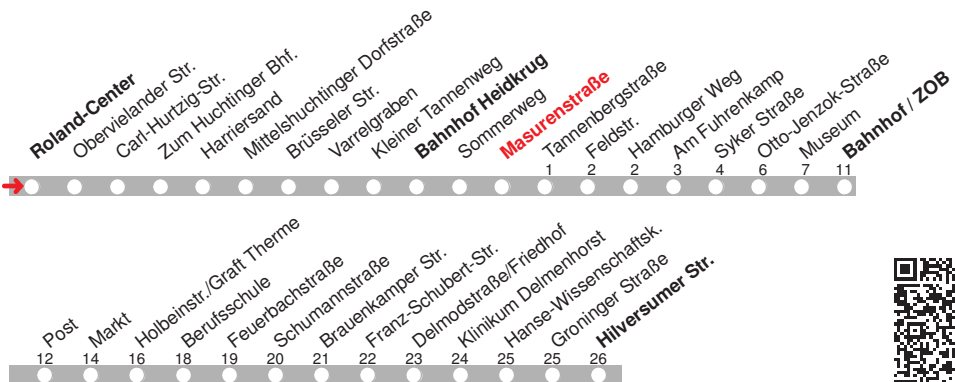

201

DELBUS

Abfahrt ab Masurenstraße
über Bahnhof / ZOB
Markt
Richtung Deichhorst

gültig ab: 11.12.2016 / Infotelefon: 04221/91920

Partner im VBN

Uhr	Montag bis Freitag	Samstag	Uhr
5	39		5
6	18 48	52	6
7	18 48	22 52	7
8	22 52	22 52	8
9	22 52	22 52	9
10	22 52	22 52	10
11	22 52	22 52	11
12	22 52	22 52	12
13	22 52	22 52	13
14	22 52	22 52	14
15	22 52	22 52_b	15
16	22 52	22_b	16
17	22 52		17
18	22 52		18
19	22 52_b		19
20	22_b		20

b bis Bahnhof/ZOB

4.11.16 01009102 - ohne Gewähr! -

Abfahrten in Echtzeit: