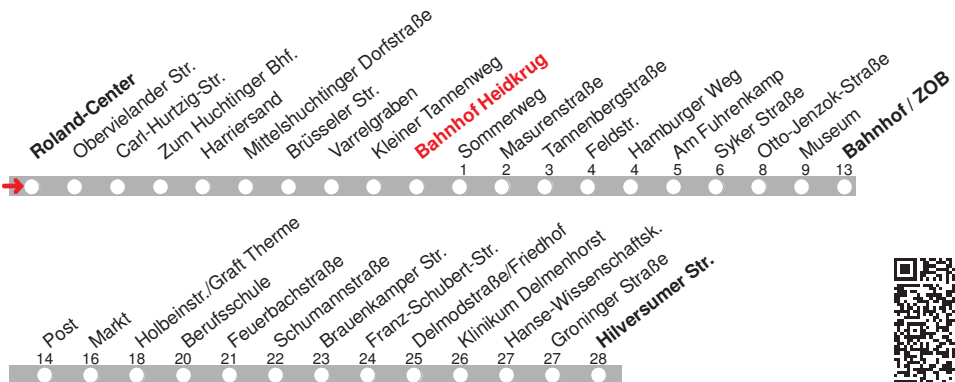

201

DELBUS

Abfahrt ab Bahnhof Heidkrug
über Bahnhof / ZOB Markt
Richtung **Deichhorst**

gültig ab: 11.12.2016 / Infotelefon: 04221/91920

Partner im VBN

Uhr	Montag bis Freitag	Samstag	Uhr
5	37		5
6	16 46	50	6
7	16 46	20 50	7
8	20 50	20 50	8
9	20 50	20 50	9
10	20 50	20 50	10
11	20 50	20 50	11
12	20 50	20 50	12
13	20 50	20 50	13
14	20 50	20 50	14
15	20 50	20 50_b	15
16	20 50	20_b	16
17	20 50		17
18	20 50		18
19	20 50_b		19
20	20_b		20

b bis Bahnhof/ZOB

4.11.16 01009202 - ohne Gewähr! -

Abfahrten in Echtzeit: