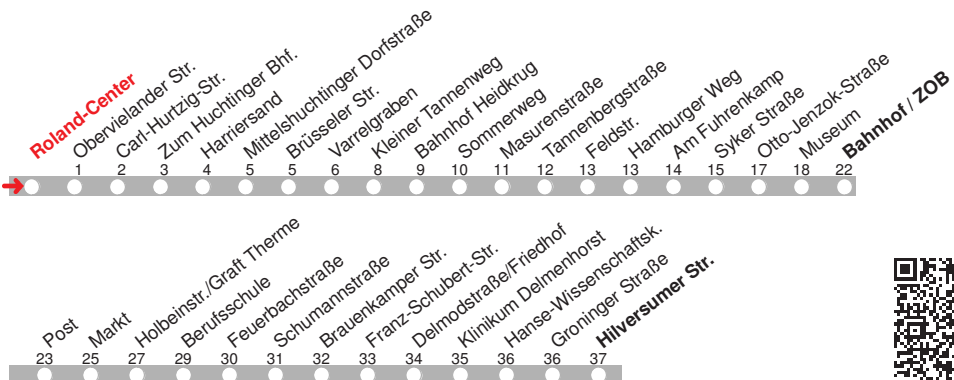

201

DELBUS

Abfahrt ab Roland-Center
über Bahnhof Heid-
krug
Bahnhof / ZOB
Markt
Richtung Deichhorst

gültig ab: 11.12.2016 / Infotelefon: 04221/91920

Partner im VBN

Uhr	Montag bis Freitag	Samstag	Uhr
6	07 37		6
7	07 37	11 41	7
8	11 41	11 41	8
9	11 41	11 41	9
10	11 41	11 41	10
11	11 41	11 41	11
12	11 41	11 41	12
13	11 41	11 41	13
14	11 41	11 41	14
15	11 41	11 41^b	15
16	11 41	11^b	16
17	11 41		17
18	11 41		18
19	11 41^b		19
20	11^b		20

b bis Bahnhof/ZOB

4.11.16 00733408 - ohne Gewähr! -

Abfahrten in Echtzeit: