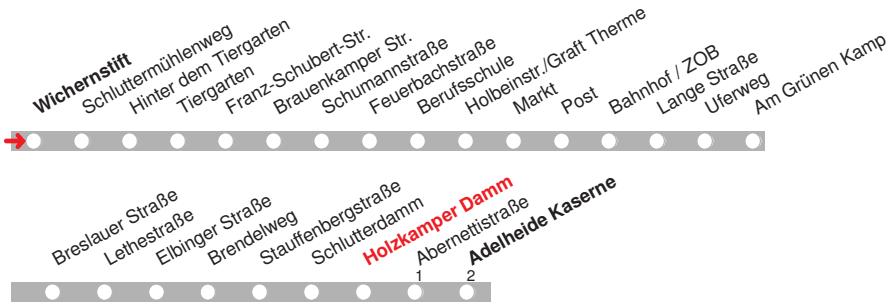

218

DELBUS

Abfahrt ab **Holzkamper Damm**
Richtung **Adelheide Kaserne**

gültig ab: 13.12.2015 / Infotelefon: 04221/91920

Partner im VBN

Uhr	Montag-Donnerstag	Freitag	Samstag	Sonn-/Feiertag	Uhr
9				33	9
10				33	10
11				33	11
12				33	12
13				33	13
14				33	14
15				33	15
16			33	33	16
17			33	33	17
18			33	33	18
19			33	33	19
20	33	33	33	33	20
21	33	33	33	33	21
22		33	33	33⁺	22
23		33	33	17_x	23

+ = diese Fahrt endet in Nächten vor Feiertagen bereits am Bahnhof/ZOB !

x = diese Fahrt wird nur in Nächten vor Werktagen durchgeführt!

4.12.15 01012401 - ohne Gewähr! -

Abfahrten in Echtzeit: