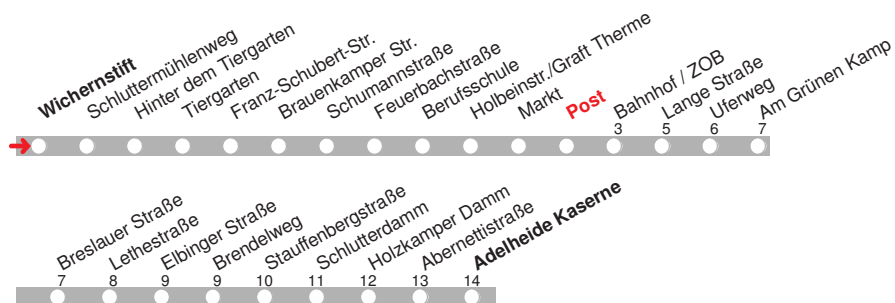

218

DELBUS

Abfahrt ab Post
über Bahnhof / ZOB
Brendelweg
Richtung Adelheide
Kaserne

gültig ab: 13.12.2015 / Infotelefon: 04221/91920

Partner im VBN

Uhr	Montag-Donnerstag	Freitag	Samstag	Sonn-/Feiertag	Uhr
9				15	9
10				15	10
11				15	11
12				15	12
13				15	13
14				15	14
15				15	15
16				15	16
17			15	15	17
18			15	15	18
19			15	15	19
20			15	15	20
21	15	15	15	15	21
22	15_b	15	15	15₊	22
23		15	15		23
0		15_b	15_b		0

+ = diese Fahrt endet in Nächten vor Feiertagen bereits am Bahnhof/ZOB !
b bis Bahnhof/ZOB

4.12.15 01005501 - ohne Gewähr! -

Abfahrten in Echtzeit: