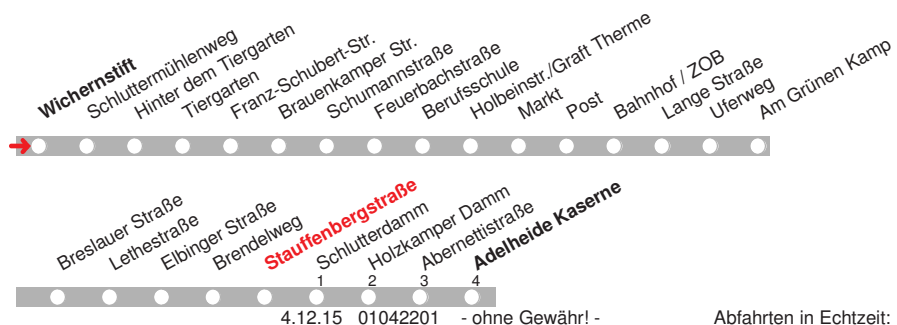

218

DELBUS

Abfahrt ab **Stauffenbergstraße**
Richtung **Adelheide Kaserne**

gültig ab: 13.12.2015 / Infotelefon: 04221/91920

Partner im VBN

Uhr	Montag-Donnerstag	Freitag	Samstag	Sonn-/Feiertag	Uhr
9				31	9
10				31	10
11				31	11
12				31	12
13				31	13
14				31	14
15				31	15
16			31	31	16
17			31	31	17
18			31	31	18
19			31	31	19
20	31	31	31	31	20
21	31	31	31	31	21
22		31	31	31₊	22
23		31	31	15_x	23

+ = diese Fahrt endet in Nächten vor Feiertagen bereits am Bahnhof/ZOB !

x = diese Fahrt wird nur in Nächten vor Werktagen durchgeführt!

4.12.15 01042201 - ohne Gewähr! -

Abfahrten in Echtzeit: