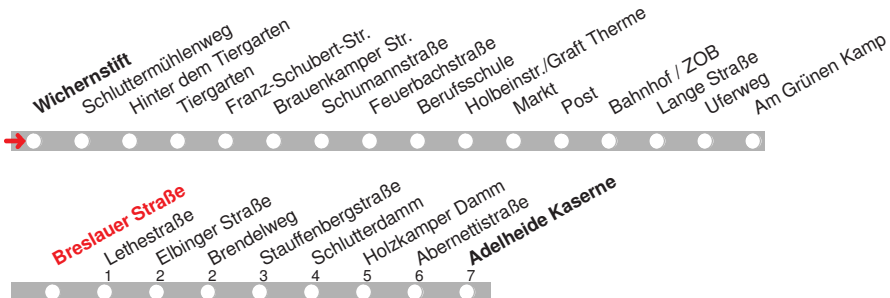

218

DELBUS

Abfahrt ab **Breslauer Straße**
über **Brendelweg**
Richtung **Adelheide Kaserne**

gültig ab: 13.12.2015 / Infotelefon: 04221/91920

Partner im VBN

Uhr	Montag-Donnerstag	Freitag	Samstag	Sonn-/Feiertag	Uhr
9				28	9
10				28	10
11				28	11
12				28	12
13				28	13
14				28	14
15				28	15
16			28	28	16
17			28	28	17
18			28	28	18
19			28	28	19
20	28	28	28	28	20
21	28	28	28	28	21
22		28	28	28₊	22
23		28	28	12_x	23

+ = diese Fahrt endet in Nächten vor Feiertagen bereits am Bahnhof/ZOB !

x = diese Fahrt wird nur in Nächten vor Werktagen durchgeführt!

4.12.15 01002601 - ohne Gewähr! -

Abfahrten in Echtzeit: