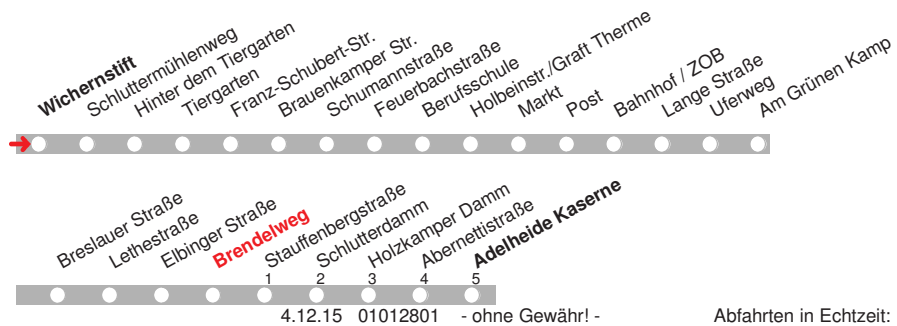

218

Abfahrt ab **Brendelweg**

DELBUS

Richtung **Adelheide
Kaserne**

gültig ab: 13.12.2015 / Infotelefon: 04221/91920

Partner im VBN

Uhr	Montag-Donnerstag	Freitag	Samstag	Sonn-/Feiertag	Uhr
9				30	9
10				30	10
11				30	11
12				30	12
13				30	13
14				30	14
15				30	15
16			30	30	16
17			30	30	17
18			30	30	18
19			30	30	19
20	30	30	30	30	20
21	30	30	30	30	21
22		30	30	30₊	22
23		30	30	14_x	23

+ = diese Fahrt endet in Nächten vor Feiertagen bereits am Bahnhof/ZOB !

x = diese Fahrt wird nur in Nächten vor Werktagen durchgeführt!

4.12.15 01012801 - ohne Gewähr! -

Abfahrten in Echtzeit: