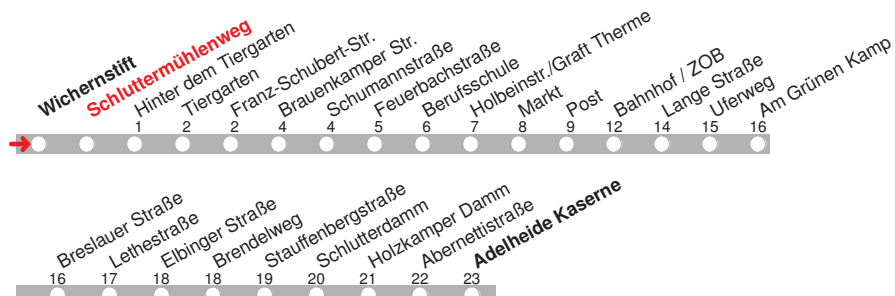

218

DELBUS

Abfahrt ab

Schluttermühlenweg

über Bahnhof / ZOB
Brendelweg

Richtung Adelheide
Kaserne

gültig ab: 13.12.2015 / Infotelefon: 04221/91920

Partner im VBN

Uhr	Montag-Donnerstag	Freitag	Samstag	Sonn-/Feiertag	Uhr
9				06	9
10				06	10
11				06	11
12				06	12
13				06	13
14				06	14
15				06	15
16				06	16
17			06	06	17
18			06	06	18
19			06	06	19
20			06	06	20
21	06	06	06	06	21
22	06_b	06	06	06₊	22
23		06	06		23
0		06_b	06_b		0

+ = diese Fahrt endet in Nächten vor Feiertagen bereits am Bahnhof/ZOB !
b bis Bahnhof/ZOB

4.12.15 01006102 - ohne Gewähr! -

Abfahrten in Echtzeit: