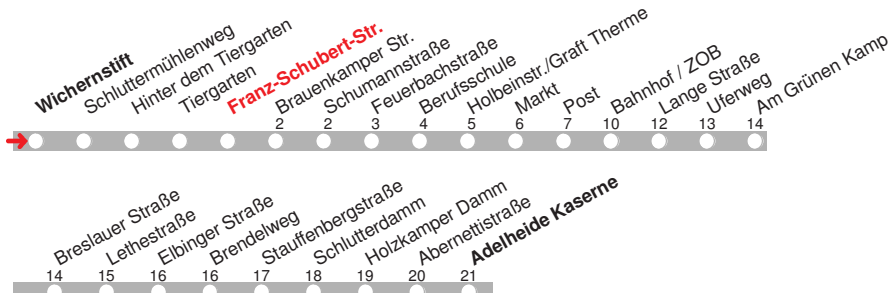

218

DELBUS

Abfahrt ab **Franz-Schubert-Str.**
über Bahnhof / ZOB
Brendelweg
Richtung **Adelheide Kaserne**

gültig ab: 13.12.2015 / Infotelefon: 04221/91920

Partner im VBN

Uhr	Montag-Donnerstag	Freitag	Samstag	Sonn-/Feiertag	Uhr
9				08	9
10				08	10
11				08	11
12				08	12
13				08	13
14				08	14
15				08	15
16				08	16
17			08	08	17
18			08	08	18
19			08	08	19
20			08	08	20
21	08	08	08	08	21
22	08_b	08	08	08₊	22
23		08	08		23
0		08_b	08_b		0

+ = diese Fahrt endet in Nächten vor Feiertagen bereits am Bahnhof/ZOB !
b bis Bahnhof/ZOB

4.12.15 01000701 - ohne Gewähr! -

Abfahrten in Echtzeit: