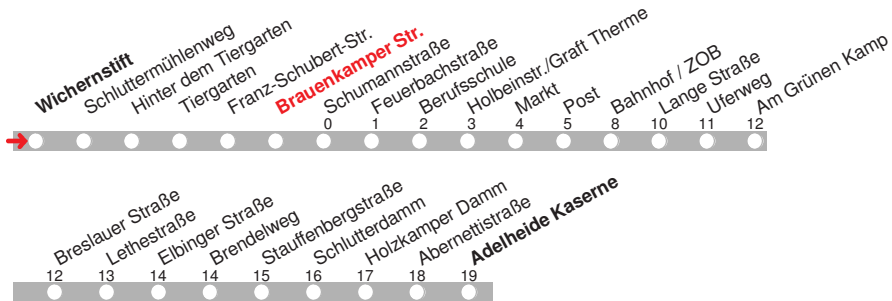

218

DELBUS

Abfahrt ab **Brauenkamper Str.**
über Bahnhof / ZOB
Brendelweg
Richtung **Adelheide Kaserne**

gültig ab: 13.12.2015 / Infotelefon: 04221/91920

Partner im VBN

Uhr	Montag-Donnerstag	Freitag	Samstag	Sonn-/Feiertag	Uhr
9				10	9
10				10	10
11				10	11
12				10	12
13				10	13
14				10	14
15				10	15
16				10	16
17			10	10	17
18			10	10	18
19			10	10	19
20			10	10	20
21	10	10	10	10	21
22	10_b	10	10	10₊	22
23		10	10		23
0		10_b	10_b		0

+ = diese Fahrt endet in Nächten vor Feiertagen bereits am Bahnhof/ZOB !
b bis Bahnhof/ZOB

4.12.15 01000801 - ohne Gewähr! -

Abfahrten in Echtzeit: