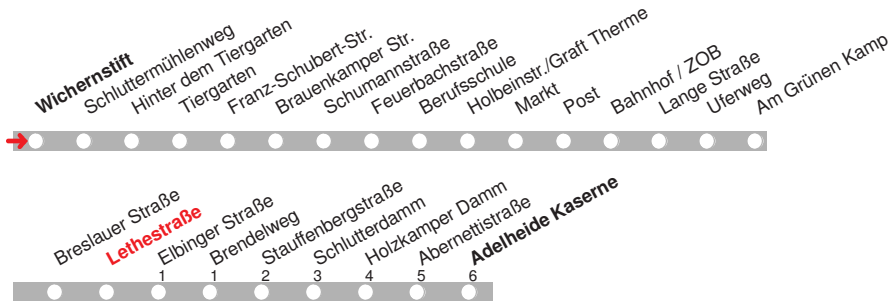

218

DELBUS

Abfahrt ab Lethestraße
über Brendelweg
Richtung Adelheide
Kaserne

gültig ab: 13.12.2015 / Infotelefon: 04221/91920

Partner im VBN

Uhr	Montag-Donnerstag	Freitag	Samstag	Sonn-/Feiertag	Uhr
9				29	9
10				29	10
11				29	11
12				29	12
13				29	13
14				29	14
15				29	15
16			29	29	16
17			29	29	17
18			29	29	18
19			29	29	19
20	29	29	29	29	20
21	29	29	29	29	21
22		29	29	29₊	22
23		29	29	13_x	23

+ = diese Fahrt endet in Nächten vor Feiertagen bereits am Bahnhof/ZOB !

x = diese Fahrt wird nur in Nächten vor Werktagen durchgeführt!

4.12.15 01012901 - ohne Gewähr! -

Abfahrten in Echtzeit: