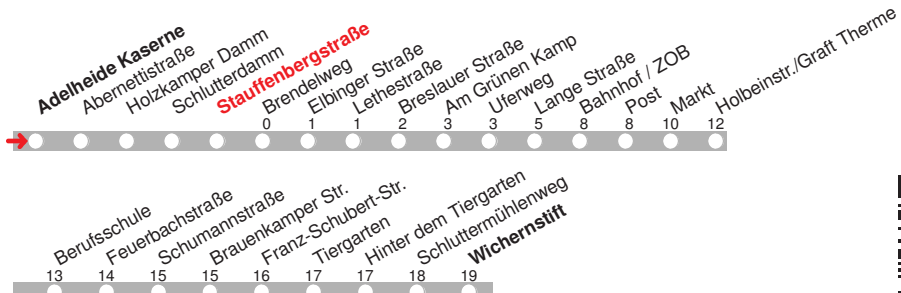

218

DELBUS

Abfahrt ab **Stauffenbergstraße**
über Brendelweg
Bahnhof / ZOB
Richtung **Wichernstift**

gültig ab: 13.12.2015 / Infotelefon: 04221/91920

Partner im VBN

Uhr	Montag-Donnerstag	Freitag	Samstag	Sonn-/Feiertag	Uhr
9				40	9
10				40	10
11				40	11
12				40	12
13				40	13
14				40	14
15				40	15
16			40	40	16
17			40	40	17
18			40	40	18
19			40	40	19
20	40	40	40	40	20
21	40	40	40	40	21
22		40	40	40_xb	22
23		40	40		23

b bis Bahnhof/ZOB

x = diese Fahrt wird nur in Nächten vor Werktagen durchgeführt!

4.12.15 01042202 - ohne Gewähr! -

Abfahrten in Echtzeit: