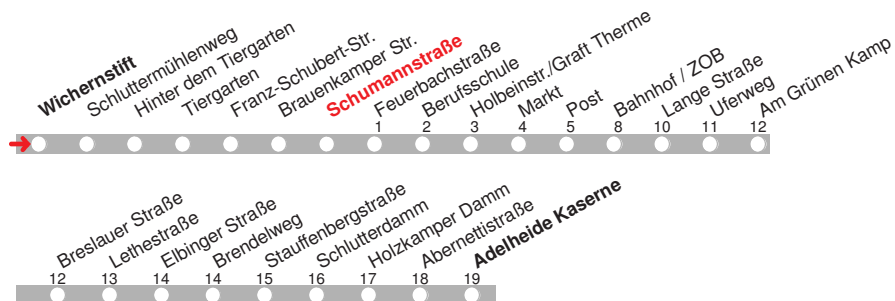

218

DELBUS

Abfahrt ab

Schumannstraße
über Bahnhof / ZOB
Brendelweg
Richtung Adelheide
Kaserne

gültig ab: 13.12.2015 / Infotelefon: 04221/91920

Partner im VBN

Uhr	Montag-Donnerstag	Freitag	Samstag	Sonn-/Feiertag	Uhr
9				10	9
10				10	10
11				10	11
12				10	12
13				10	13
14				10	14
15				10	15
16				10	16
17			10	10	17
18			10	10	18
19			10	10	19
20			10	10	20
21	10	10	10	10	21
22	10_b	10	10	10₊	22
23		10	10		23
0		10_b	10_b		0

+ = diese Fahrt endet in Nächten vor Feiertagen bereits am Bahnhof/ZOB !
b bis Bahnhof/ZOB

4.12.15 01000901 - ohne Gewähr! -

Abfahrten in Echtzeit: