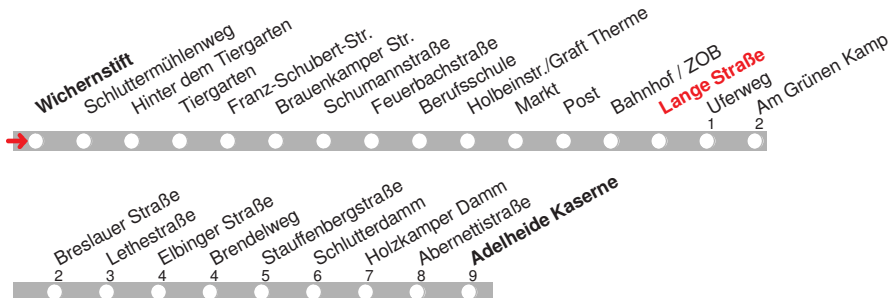

218

DELBUS

Abfahrt ab **Lange Straße**
über **Brendelweg**
Richtung **Adelheide Kaserne**

gültig ab: 13.12.2015 / Infotelefon: 04221/91920

Partner im VBN

Uhr	Montag-Donnerstag	Freitag	Samstag	Sonn-/Feiertag	Uhr
9				26	9
10				26	10
11				26	11
12				26	12
13				26	13
14				26	14
15				26	15
16			26	26	16
17			26	26	17
18			26	26	18
19			26	26	19
20	26	26	26	26	20
21	26	26	26	26	21
22		26	26	26₊	22
23		26	26	10_x	23

+ = diese Fahrt endet in Nächten vor Feiertagen bereits am Bahnhof/ZOB !

x = diese Fahrt wird nur in Nächten vor Werktagen durchgeführt!

4.12.15 01003101 - ohne Gewähr! -

Abfahrten in Echtzeit: