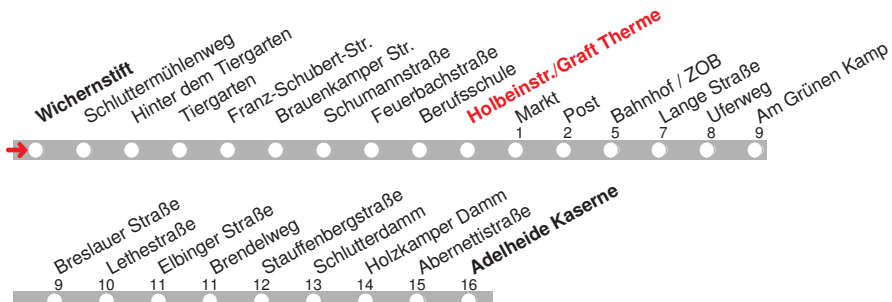

218

DELBUS

Abfahrt ab

**Holbeinstr./Graft
Therne**

über **Bahnhof / ZOB
Brendelweg**

Richtung **Adelheide
Kaserne**

gültig ab: 13.12.2015 / Infotelefon: 04221/91920

Partner im VBN

Uhr	Montag-Donnerstag	Freitag	Samstag	Sonn-/Feiertag	Uhr
9				13	9
10				13	10
11				13	11
12				13	12
13				13	13
14				13	14
15				13	15
16				13	16
17			13	13	17
18			13	13	18
19			13	13	19
20			13	13	20
21	13	13	13	13	21
22	13_b	13	13	13₊	22
23		13	13		23
0		13_b	13_b		0

+ = diese Fahrt endet in Nächten vor Feiertagen bereits am Bahnhof/ZOB !
b bis Bahnhof/ZOB

4.12.15 01001201 - ohne Gewähr! -

Abfahrten in Echtzeit: