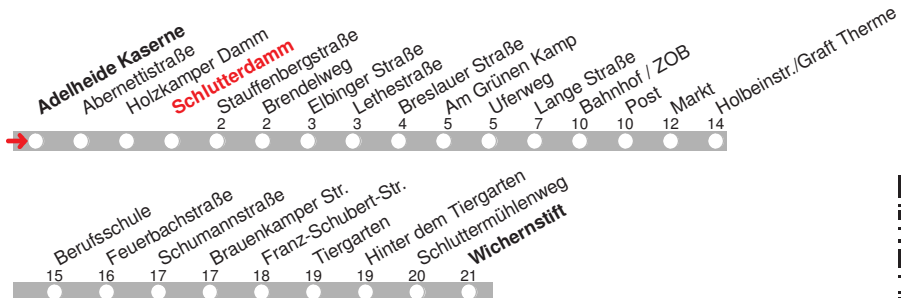

218

DELBUS

Abfahrt ab Schlutterdamm
über Brendelweg
Bahnhof / ZOB
Richtung Wichernstift

gültig ab: 13.12.2015 / Infotelefon: 04221/91920

Partner im VBN

Uhr	Montag-Donnerstag	Freitag	Samstag	Sonn-/Feiertag	Uhr
9				38	9
10				38	10
11				38	11
12				38	12
13				38	13
14				38	14
15				38	15
16			38	38	16
17			38	38	17
18			38	38	18
19			38	38	19
20	38	38	38	38	20
21	38	38	38	38	21
22		38	38	38^{xb}	22
23		38	38		23

b bis Bahnhof/ZOB

x = diese Fahrt wird nur in Nächten vor Werktagen durchgeführt!

4.12.15 01020302 - ohne Gewähr! -

Abfahrten in Echtzeit: