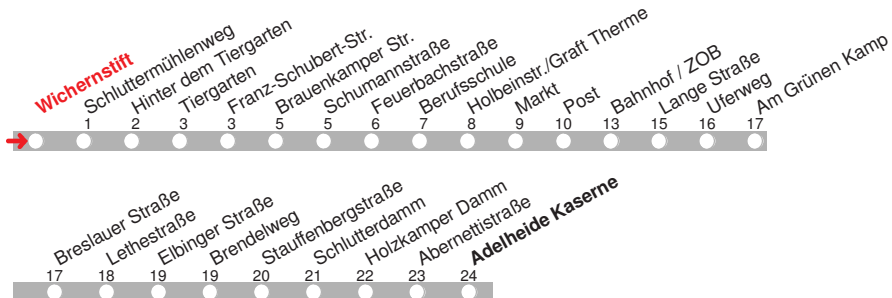

218

DELBUS

Abfahrt ab Wichernstift
über Bahnhof / ZOB
Brendelweg
Richtung Adelheide
Kaserne

gültig ab: 13.12.2015 / Infotelefon: 04221/91920

Partner im VBN

Uhr	Montag-Donnerstag	Freitag	Samstag	Sonn-/Feiertag	Uhr
9				05	9
10				05	10
11				05	11
12				05	12
13				05	13
14				05	14
15				05	15
16				05	16
17			05	05	17
18			05	05	18
19			05	05	19
20			05	05	20
21	05	05	05	05	21
22	05_b	05	05	05₊	22
23		05	05		23
0		05_b	05_b		0

+ = diese Fahrt endet in Nächten vor Feiertagen bereits am Bahnhof/ZOB !
b bis Bahnhof/ZOB

4.12.15 01006202 - ohne Gewähr! -

Abfahrten in Echtzeit: