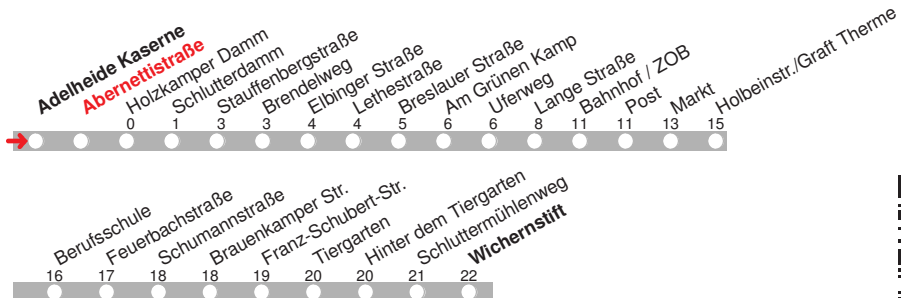

218

DELBUS

Abfahrt ab Abernettstraße
über Brendelweg
Bahnhof / ZOB
Richtung Wichernstift

gültig ab: 13.12.2015 / Infotelefon: 04221/91920

Partner im VBN

Uhr	Montag-Donnerstag	Freitag	Samstag	Sonn-/Feiertag	Uhr
9				37	9
10				37	10
11				37	11
12				37	12
13				37	13
14				37	14
15				37	15
16			37	37	16
17			37	37	17
18			37	37	18
19			37	37	19
20	37	37	37	37	20
21	37	37	37	37	21
22		37	37	37^{xb}	22
23		37	37		23

b bis Bahnhof/ZOB

x = diese Fahrt wird nur in Nächten vor Werktagen durchgeführt!

4.12.15 01012302 - ohne Gewähr! -

Abfahrten in Echtzeit: