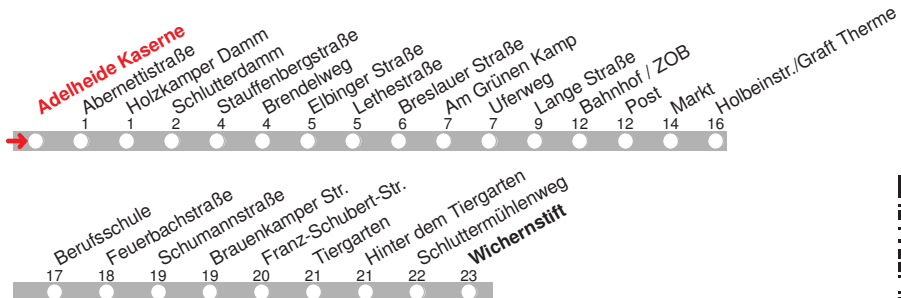

218

DELBUS

Abfahrt ab **Adelheide Kaserne**
über Brendelweg
Bahnhof / ZOB
Richtung **Wichernstift**

gültig ab: 13.12.2015 / Infotelefon: 04221/91920

Partner im VBN

Uhr	Montag-Donnerstag	Freitag	Samstag	Sonn-/Feiertag	Uhr
9				36	9
10				36	10
11				36	11
12				36	12
13				36	13
14				36	14
15				36	15
16			36	36	16
17			36	36	17
18			36	36	18
19			36	36	19
20	36	36	36	36	20
21	36	36	36	36	21
22		36	36	36^{xb}	22
23		36	36		23

b bis Bahnhof/ZOB

x = diese Fahrt wird nur in Nächten vor Werktagen durchgeführt!

4.12.15 01012102 - ohne Gewähr! -

Abfahrten in Echtzeit: