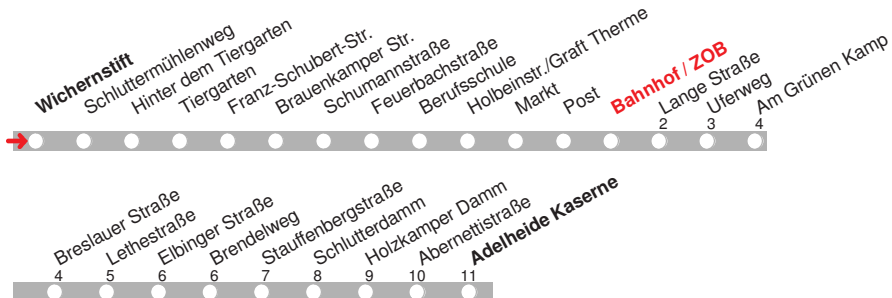

218

DELBUS

Abfahrt ab **Bahnhof**
/ **ZOB**
über **Brendelweg**
Richtung **Adelheide**
Kaserne

gültig ab: 13.12.2015 / Infotelefon: 04221/91920

Partner im VBN

Uhr	Montag-Donnerstag	Freitag	Samstag	Sonn-/Feiertag	Uhr
9				24	9
10				24	10
11				24	11
12				24	12
13				24	13
14				24	14
15				24	15
16			24	24	16
17			24	24	17
18			24	24	18
19			24	24	19
20	24	24	24	24	20
21	24	24	24	24	21
22		24	24	24₊	22
23		24	24	08_x	23

+ = diese Fahrt endet in Nächten vor Feiertagen bereits am Bahnhof/ZOB !

x = diese Fahrt wird nur in Nächten vor Werktagen durchgeführt!

4.12.15 01008402 - ohne Gewähr! -

Abfahrten in Echtzeit: