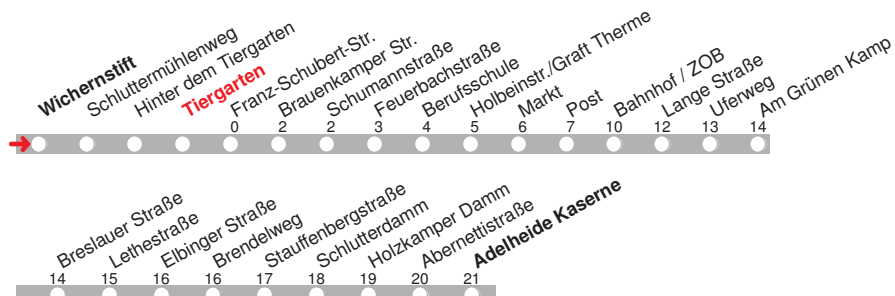

218

DELBUS

Abfahrt ab Tiergarten
über Bahnhof / ZOB
Brendelweg
Richtung Adelheide
Kaserne

gültig ab: 13.12.2015 / Infotelefon: 04221/91920

Partner im VBN

Uhr	Montag-Donnerstag	Freitag	Samstag	Sonn-/Feiertag	Uhr
9				08	9
10				08	10
11				08	11
12				08	12
13				08	13
14				08	14
15				08	15
16				08	16
17			08	08	17
18			08	08	18
19			08	08	19
20			08	08	20
21	08	08	08	08	21
22	08^b	08	08	08⁺	22
23		08	08		23
0		08^b	08^b		0

+ = diese Fahrt endet in Nächten vor Feiertagen bereits am Bahnhof/ZOB !
b bis Bahnhof/ZOB

4.12.15 01005902 - ohne Gewähr! -

Abfahrten in Echtzeit: