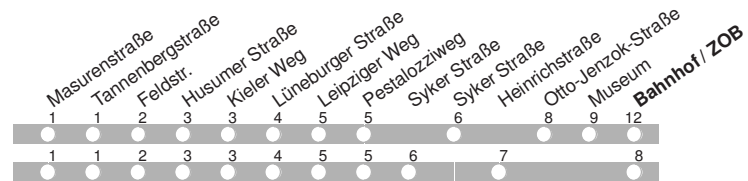

214

Abfahrt ab Sommerweg

DELBUS

Richtung **Bahnhof**
/ ZOB

gültig ab: 13.12.2015 / Infotelefon: 04221/91920

Partner im VBN

Uhr	Montag-Donnerstag	Freitag	Samstag	Sonn-/Feiertag	Uhr
9				06f	9
10				06f	10
11				06f	11
12				06f	12
13				06f	13
14				06f	14
15				06f	15
16				06f	16
17			06f	06f	17
18			06f	06f	18
19			06f	06f	19
20			06f	06f	20
21	13	13	13	13	21
22	13b	13	13	13b	22
23		13	13		23
0		13b	13b		0

b bis Bahnhof/ZOB

f fährt über Otto-Jenzok-Straße und Museum

16.12.15 01009602 ohne Gewähr!

Abfahrten in Echtzeit: