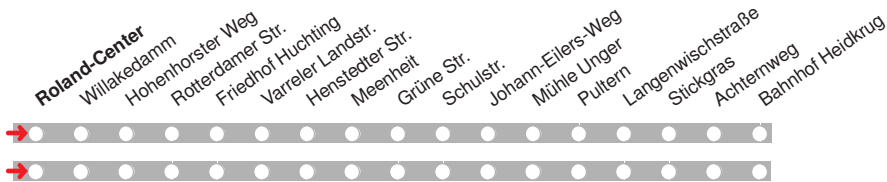

214

Abfahrt ab Feldstr.

DELBUS

Richtung **Bahnhof / ZOB**

gültig ab: 13.12.2015 / Infotelefon: 04221/91920

Partner im VBN

Uhr	Montag-Donnerstag	Freitag	Samstag	Sonn-/Feiertag	Uhr
9				08^f	9
10				08^f	10
11				08^f	11
12				08^f	12
13				08^f	13
14				08^f	14
15				08^f	15
16				08^f	16
17			08^f	08^f	17
18			08^f	08^f	18
19			08^f	08^f	19
20			08^f	08^f	20
21	15	15	15	15	21
22	15^b	15	15	15^b	22
23		15	15		23
0		15^b	15^b		0

b bis Bahnhof/ZOB   f fährt über Otto-Jenzok-Straße und Museum

16.12.15 01008912 ohne Gewähr!

Abfahrten in Echtzeit: