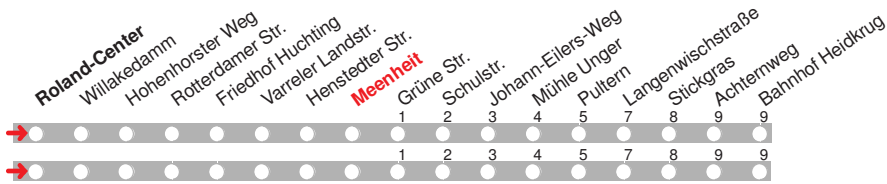

214

DELBUS

Abfahrt ab Meenheit
über Pultern
Bahnhof Heid-
krug
Richtung Bahnhof
/ ZOB

gültig ab: 13.12.2015 / Infotelefon: 04221/91920

Partner im VBN

Uhr	Montag-Donnerstag	Freitag	Samstag	Sonn-/Feiertag	Uhr
8				56f	8
9				56f	9
10				56f	10
11				56f	11
12				56f	12
13				56f	13
14				56f	14
15				56f	15
16			56f	56f	16
17			56f	56f	17
18			56f	56f	18
19			56f	56f	19
20					20
21	03	03	03	03	21
22	03_b	03	03	03_b	22
23		03	03		23
0		03_b	03_b		0

b bis Bahnhof/ZOB   f fährt über Otto-Jenzok-Straße und Museum

16.12.15 00740402 ohne Gewähr!

Abfahrten in Echtzeit: