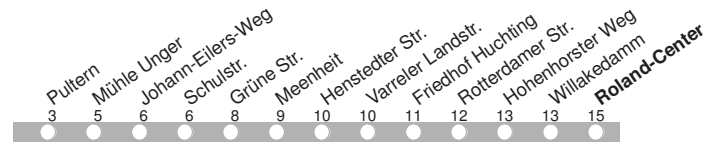

4.12.15 01009601 ohne Gewähr!

Abfahrten in Echtzeit:

214

DELBUS

Abfahrt ab **Bahnhof
Heidkrug**
über Pultern
Richtung **Huchting**

gültig ab: 13.12.2015 / Infotelefon: 04221/91920

Partner im VBN

Uhr	Montag-Donnerstag	Freitag	Samstag	Sonn-/Feiertag	Uhr
9				35	9
10				35	10
11				35	11
12				35	12
13				35	13
14				35	14
15				35	15
16			35	35	16
17			35	35	17
18			35	35	18
19			35	35	19
20	35	35	35	35	20
21	35	35	35	35	21
22		35	35		22
23		35	35		23