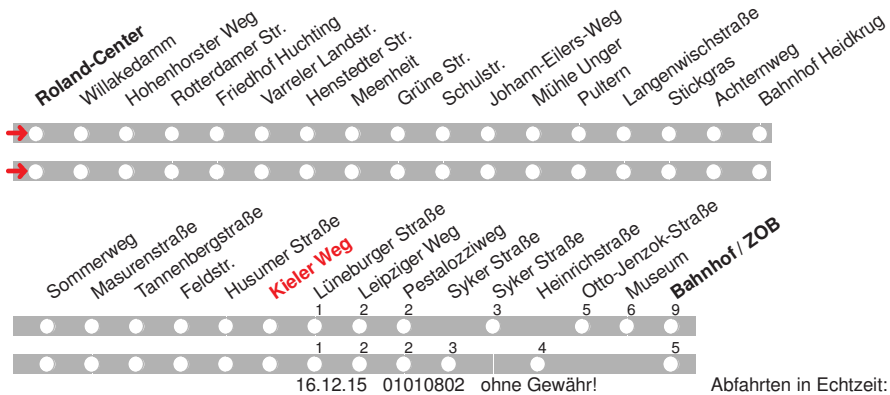

214

DELBUS

Abfahrt ab Kieler Weg
Richtung Bahnhof / ZOB

gültig ab: 13.12.2015 / Infotelefon: 04221/91920

Partner im VBN

Uhr	Montag-Donnerstag	Freitag	Samstag	Sonn-/Feiertag	Uhr
9				09^f	9
10				09^f	10
11				09^f	11
12				09^f	12
13				09^f	13
14				09^f	14
15				09^f	15
16				09^f	16
17			09^f	09^f	17
18			09^f	09^f	18
19			09^f	09^f	19
20			09^f	09^f	20
21	16	16	16	16	21
22	16^b	16	16	16^b	22
23		16	16		23
0		16^b	16^b		0

b bis Bahnhof/ZOB

f fährt über Otto-Jenzok-Straße und Museum

16.12.15 01010802 ohne Gewähr!

Abfahrten in Echtzeit: