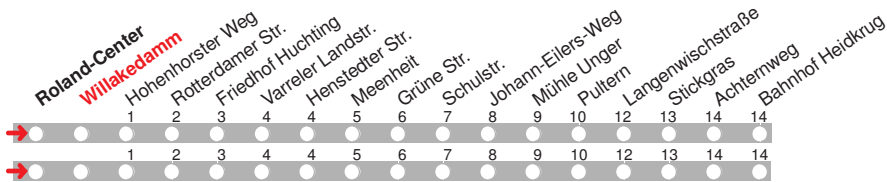

214

DELBUS

Abfahrt ab Willakedamm
über Pultern
Bahnhof Heid-
krug
Richtung Bahnhof
/ ZOB

gültig ab: 13.12.2015 / Infotelefon: 04221/91920

Partner im VBN

Uhr	Montag-Donnerstag	Freitag	Samstag	Sonn-/Feiertag	Uhr
8				51_f	8
9				51_f	9
10				51_f	10
11				51_f	11
12				51_f	12
13				51_f	13
14				51_f	14
15				51_f	15
16			51_f	51_f	16
17			51_f	51_f	17
18			51_f	51_f	18
19			51_f	51_f	19
20	58	58	58	58	20
21	58_b	58	58	58_b	21
22		58	58		22
23		58_b	58_b		23

b bis Bahnhof/ZOB   f fährt über Otto-Jenzok-Straße und Museum

16.12.15 00761902 ohne Gewähr!

Abfahrten in Echtzeit: