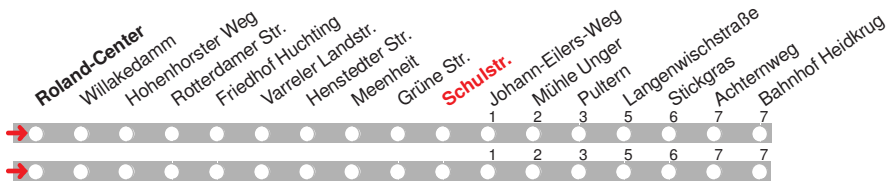

214

DELBUS

Abfahrt ab Schulstr.
über Pultern
Bahnhof Heid-
krug
Richtung Bahnhof
/ ZOB

gültig ab: 13.12.2015 / Infotelefon: 04221/91920

Partner im VBN

Uhr	Montag-Donnerstag	Freitag	Samstag	Sonn-/Feiertag	Uhr
8				58f	8
9				58f	9
10				58f	10
11				58f	11
12				58f	12
13				58f	13
14				58f	14
15				58f	15
16			58f	58f	16
17			58f	58f	17
18			58f	58f	18
19			58f	58f	19
20					20
21	05	05	05	05	21
22	05_b	05	05	05_b	22
23		05	05		23
0		05_b	05_b		0

b bis Bahnhof/ZOB   f fährt über Otto-Jenzok-Straße und Museum

16.12.15 00751402 ohne Gewähr!

Abfahrten in Echtzeit: