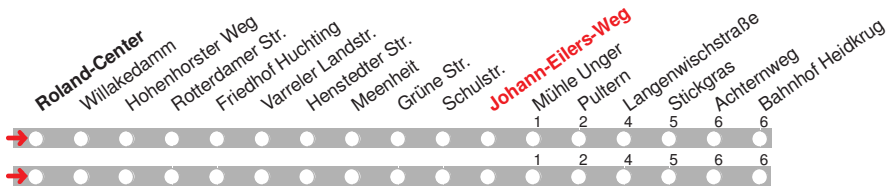

214

Abfahrt ab **Johann-Eilers-Weg**
über Pultern
Bahnhof Heidkrug
Richtung **Bahnhof / ZOB**

gültig ab: 13.12.2015 / Infotelefon: 04221/91920

Partner im VBN

Uhr	Montag-Donnerstag	Freitag	Samstag	Sonn-/Feiertag	Uhr
8				59^f	8
9				59^f	9
10				59^f	10
11				59^f	11
12				59^f	12
13				59^f	13
14				59^f	14
15				59^f	15
16			59^f	59^f	16
17			59^f	59^f	17
18			59^f	59^f	18
19			59^f	59^f	19
20					20
21	06	06	06	06	21
22	06^b	06	06	06^b	22
23		06	06		23
0		06^b	06^b		0

b bis Bahnhof/ZOB   f fährt über Otto-Jenzok-Straße und Museum

16.12.15 00731402 ohne Gewähr!

Abfahrten in Echtzeit: