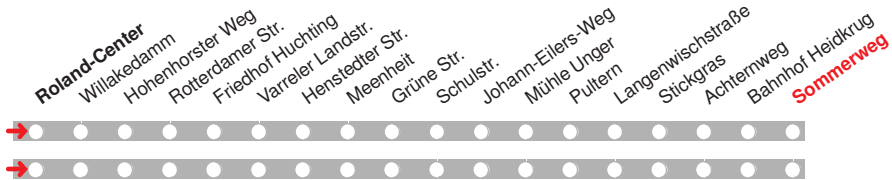

214

Abfahrt ab Sommerweg

DELBUS

Richtung **Bahnhof**
/ ZOB

gültig ab: 13.12.2015 / Infotelefon: 04221/91920

Partner im VBN

Uhr	Montag-Donnerstag	Freitag	Samstag	Sonn-/Feiertag	Uhr
9				06f	9
10				06f	10
11				06f	11
12				06f	12
13				06f	13
14				06f	14
15				06f	15
16				06f	16
17			06f	06f	17
18			06f	06f	18
19			06f	06f	19
20			06f	06f	20
21	13	13	13	13	21
22	13b	13	13	13b	22
23		13	13		23
0		13b	13b		0

b bis Bahnhof/ZOB

f fährt über Otto-Jenzok-Straße und Museum

16.12.15 01009602 ohne Gewähr!

Abfahrten in Echtzeit: