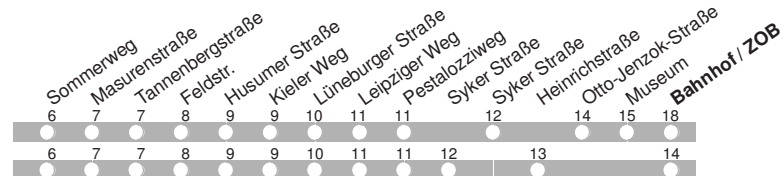

214

DELBUS

Abfahrt ab Mühle Unger
über Pultern
Bahnhof Heidkrug
Richtung Bahnhof / ZOB

gültig ab: 13.12.2015 / Infotelefon: 04221/91920

Partner im VBN

Uhr	Montag-Donnerstag	Freitag	Samstag	Sonn-/Feiertag	Uhr
9				00_f	9
10				00_f	10
11				00_f	11
12				00_f	12
13				00_f	13
14				00_f	14
15				00_f	15
16				00_f	16
17			00_f	00_f	17
18			00_f	00_f	18
19			00_f	00_f	19
20			00_f	00_f	20
21	07	07	07	07	21
22	07_b	07	07	07_b	22
23	07	07	07	07	23
0		07_b	07_b		0

b bis Bahnhof/ZOB   f fährt über Otto-Jenzok-Straße und Museum

16.12.15 01011202 ohne Gewähr!

Abfahrten in Echtzeit: