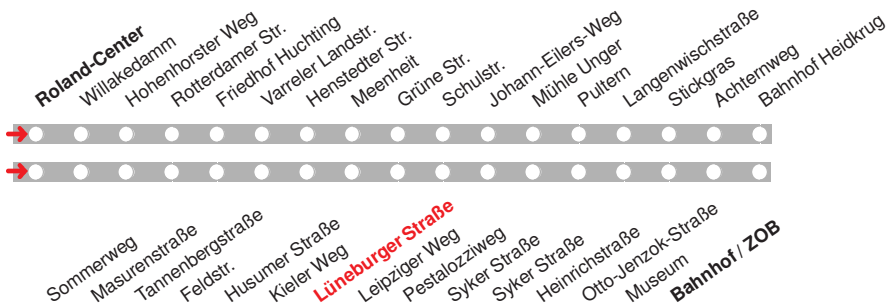

214

DELBUS

Abfahrt ab **Lüneburger
Straße**
Richtung **Bahnhof
/ ZOB**

gültig ab: 13.12.2015 / Infotelefon: 04221/91920

Partner im VBN

Uhr	Montag-Donnerstag	Freitag	Samstag	Sonn-/Feiertag	Uhr
9				10_f	9
10				10_f	10
11				10_f	11
12				10_f	12
13				10_f	13
14				10_f	14
15				10_f	15
16				10_f	16
17			10_f	10_f	17
18			10_f	10_f	18
19			10_f	10_f	19
20			10_f	10_f	20
21	17	17	17	17	21
22	17_b	17	17	17_b	22
23		17	17		23
0		17_b	17_b		0

b bis Bahnhof/ZOB

f fährt über Otto-Jenzok-Straße und Museum

16.12.15 01010702 ohne Gewähr!

Abfahrten in Echtzeit: