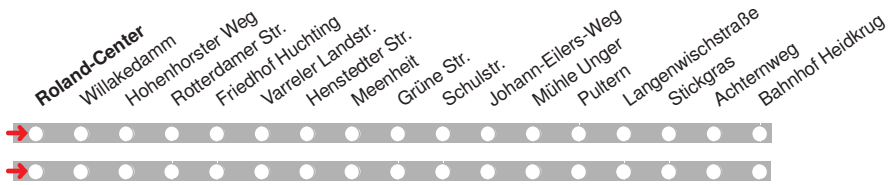

214

DELBUS

Abfahrt ab
Tannenbergstraße
Richtung Bahnhof
/ ZOB

gültig ab: 13.12.2015 / Infotelefon: 04221/91920

Partner im VBN

Uhr	Montag-Donnerstag	Freitag	Samstag	Sonn-/Feiertag	Uhr
9				07_f	9
10				07_f	10
11				07_f	11
12				07_f	12
13				07_f	13
14				07_f	14
15				07_f	15
16				07_f	16
17			07_f	07_f	17
18			07_f	07_f	18
19			07_f	07_f	19
20			07_f	07_f	20
21	14	14	14	14	21
22	14_b	14	14	14_b	22
23		14	14		23
0		14_b	14_b		0

b bis Bahnhof/ZOB   f fährt über Otto-Jenzok-Straße und Museum

16.12.15 01009002 ohne Gewähr!

Abfahrten in Echtzeit: