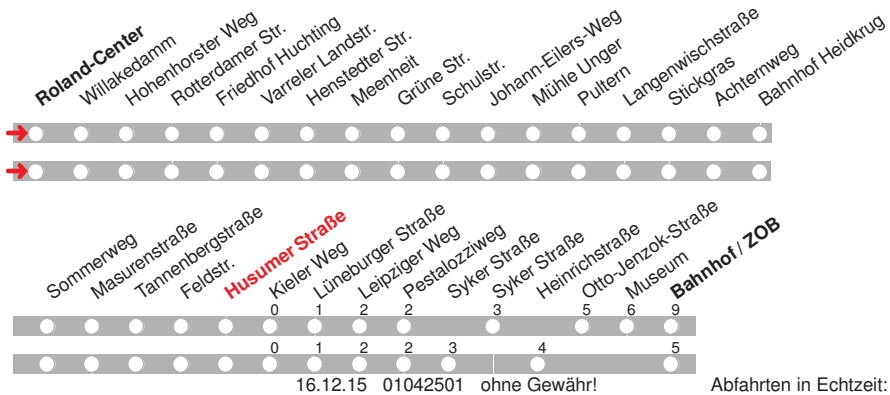

214

DELBUS

Abfahrt ab **Husumer Straße**
Richtung **Bahnhof / ZOB**

gültig ab: 13.12.2015 / Infotelefon: 04221/91920

Partner im VBN

Uhr	Montag-Donnerstag	Freitag	Samstag	Sonn-/Feiertag	Uhr
9				09^f	9
10				09^f	10
11				09^f	11
12				09^f	12
13				09^f	13
14				09^f	14
15				09^f	15
16				09^f	16
17			09^f	09^f	17
18			09^f	09^f	18
19			09^f	09^f	19
20			09^f	09^f	20
21	16	16	16	16	21
22	16^b	16	16	16^b	22
23		16	16		23
0		16^b	16^b		0

b bis Bahnhof/ZOB

f fährt über Otto-Jenzok-Straße und Museum

Abfahrten in Echtzeit: