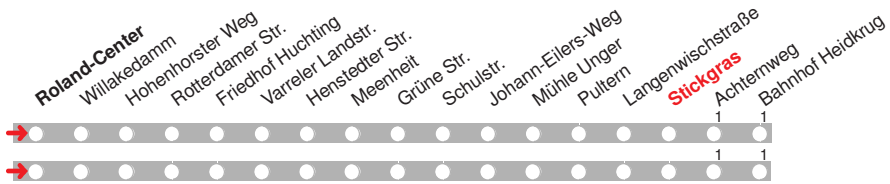

214

DELBUS

Abfahrt ab Stickgras
über Bahnhof
Heidkrug
Richtung Bahnhof
/ ZOB

gültig ab: 13.12.2015 / Infotelefon: 04221/91920

Partner im VBN

Uhr	Montag-Donnerstag	Freitag	Samstag	Sonn-/Feiertag	Uhr
9				04_f	9
10				04_f	10
11				04_f	11
12				04_f	12
13				04_f	13
14				04_f	14
15				04_f	15
16				04_f	16
17			04_f	04_f	17
18			04_f	04_f	18
19			04_f	04_f	19
20			04_f	04_f	20
21	11	11	11	11	21
22	11_b	11	11	11_b	22
23		11	11		23
0		11_b	11_b		0

b bis Bahnhof/ZOB

f fährt über Otto-Jenzok-Straße und Museum

16.12.15 01042301 ohne Gewähr!

Abfahrten in Echtzeit: