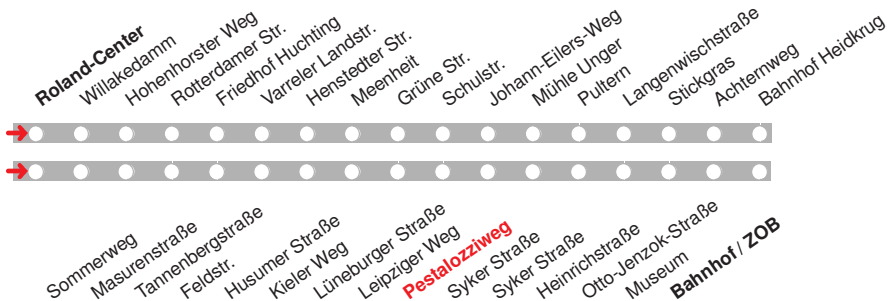

214

Abfahrt ab Pestalozziweg

Richtung **Bahnhof**
/ ZOB

gültig ab: 13.12.2015 / Infotelefon: 04221/91920

Partner im VBN

Uhr	Montag-Donnerstag	Freitag	Samstag	Sonn-/Feiertag	Uhr
9				11_f	9
10				11_f	10
11				11_f	11
12				11_f	12
13				11_f	13
14				11_f	14
15				11_f	15
16				11_f	16
17			11_f	11_f	17
18			11_f	11_f	18
19			11_f	11_f	19
20			11_f	11_f	20
21	18	18	18	18	21
22	18_b	18	18	18_b	22
23		18	18		23
0		18_b	18_b		0

b bis Bahnhof/ZOB   f fährt über Otto-Jenzok-Straße und Museum

16.12.15 01010502 ohne Gewähr!

Abfahrten in Echtzeit: