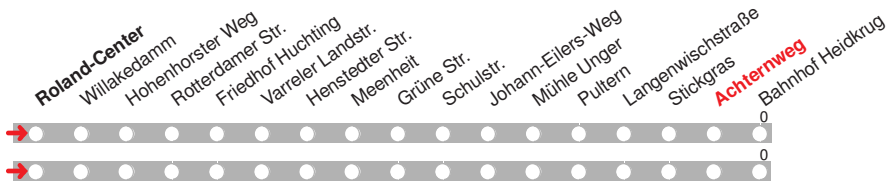

214

DELBUS

Abfahrt ab Achternweg
über Bahnhof
Heidkrug
Richtung Bahnhof
/ ZOB

gültig ab: 13.12.2015 / Infotelefon: 04221/91920

Partner im VBN

Uhr	Montag-Donnerstag	Freitag	Samstag	Sonn-/Feiertag	Uhr
9				05^f	9
10				05^f	10
11				05^f	11
12				05^f	12
13				05^f	13
14				05^f	14
15				05^f	15
16				05^f	16
17			05^f	05^f	17
18			05^f	05^f	18
19			05^f	05^f	19
20			05^f	05^f	20
21	12	12	12	12	21
22	12^b	12	12	12^b	22
23		12	12		23
0		12^b	12^b		0

b bis Bahnhof/ZOB   f fährt über Otto-Jenzok-Straße und Museum

16.12.15 01042401 ohne Gewähr!

Abfahrten in Echtzeit: