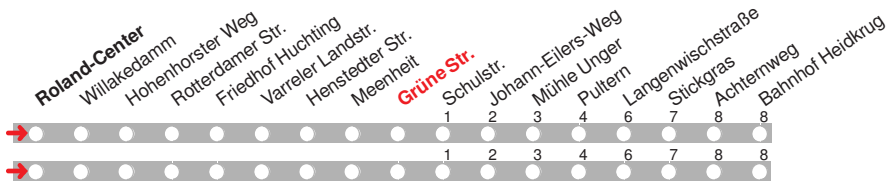

214

Abfahrt ab **Grüne Str.**
über Pultern
Bahnhof Heidkrug
Richtung **Bahnhof / ZOB**

gültig ab: 13.12.2015 / Infotelefon: 04221/91920

Partner im VBN

Uhr	Montag-Donnerstag	Freitag	Samstag	Sonn-/Feiertag	Uhr
8				57^f	8
9				57^f	9
10				57^f	10
11				57^f	11
12				57^f	12
13				57^f	13
14				57^f	14
15				57^f	15
16			57^f	57^f	16
17			57^f	57^f	17
18			57^f	57^f	18
19			57^f	57^f	19
20					20
21	04	04	04	04	21
22	04^b	04	04	04^b	22
23		04	04		23
0		04^b	04^b		0

b bis Bahnhof/ZOB   f fährt über Otto-Jenzok-Straße und Museum

16.12.15 00723512 ohne Gewähr!

Abfahrten in Echtzeit: