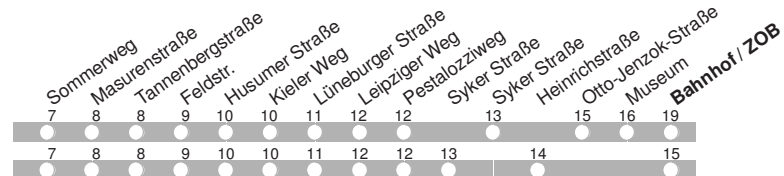

214

Abfahrt ab **Johann-Eilers-Weg**
über Pultern
Bahnhof Heidkrug
Richtung **Bahnhof / ZOB**

gültig ab: 13.12.2015 / Infotelefon: 04221/91920

Partner im VBN

Uhr	Montag-Donnerstag	Freitag	Samstag	Sonn-/Feiertag	Uhr
8				59^f	8
9				59^f	9
10				59^f	10
11				59^f	11
12				59^f	12
13				59^f	13
14				59^f	14
15				59^f	15
16			59^f	59^f	16
17			59^f	59^f	17
18			59^f	59^f	18
19			59^f	59^f	19
20					20
21	06	06	06	06	21
22	06^b	06	06	06^b	22
23		06	06		23
0		06^b	06^b		0

b bis Bahnhof/ZOB   f fährt über Otto-Jenzok-Straße und Museum

16.12.15 00731402 ohne Gewähr!

Abfahrten in Echtzeit: