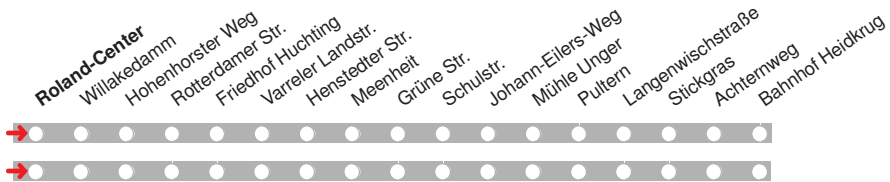

214

DELBUS

Abfahrt ab Leipziger Weg
Richtung Bahnhof / ZOB

gültig ab: 13.12.2015 / Infotelefon: 04221/91920

Partner im VBN

Uhr	Montag-Donnerstag	Freitag	Samstag	Sonn-/Feiertag	Uhr
9				11_f	9
10				11_f	10
11				11_f	11
12				11_f	12
13				11_f	13
14				11_f	14
15				11_f	15
16				11_f	16
17			11_f	11_f	17
18			11_f	11_f	18
19			11_f	11_f	19
20			11_f	11_f	20
21	18	18	18	18	21
22	18_b	18	18	18_b	22
23		18	18		23
0		18_b	18_b		0

b bis Bahnhof/ZOB   f fährt über Otto-Jenzok-Straße und Museum

16.12.15 01010602 ohne Gewähr!

Abfahrten in Echtzeit: