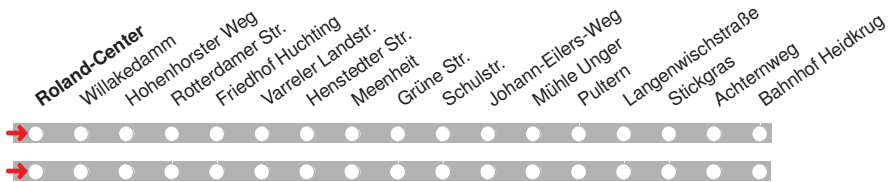

214

Abfahrt ab Masurenstraße

Richtung **Bahnhof**
/ ZOB

gültig ab: 13.12.2015 / Infotelefon: 04221/91920

Partner im VBN

Uhr	Montag-Donnerstag	Freitag	Samstag	Sonn-/Feiertag	Uhr
9				07_f	9
10				07_f	10
11				07_f	11
12				07_f	12
13				07_f	13
14				07_f	14
15				07_f	15
16				07_f	16
17			07_f	07_f	17
18			07_f	07_f	18
19			07_f	07_f	19
20			07_f	07_f	20
21	14	14	14	14	21
22	14_b	14	14	14_b	22
23		14	14		23
0		14_b	14_b		0

b bis Bahnhof/ZOB

f fährt über Otto-Jenzok-Straße und Museum

16.12.15 01009102 ohne Gewähr!

Abfahrten in Echtzeit: