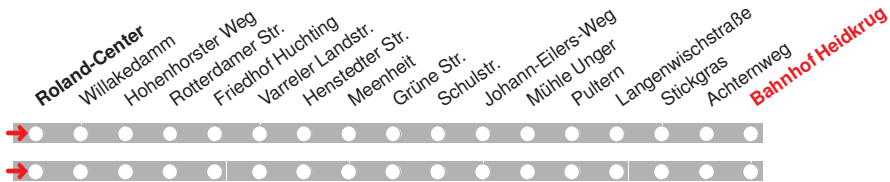

214

DELBUS

Abfahrt ab **Bahnhof
Heidkrug**
Richtung **Bahnhof
/ ZOB**

gültig ab: 13.12.2015 / Infotelefon: 04221/91920

Partner im VBN

Uhr	Montag-Donnerstag	Freitag	Samstag	Sonn-/Feiertag	Uhr
9				05^f	9
10				05^f	10
11				05^f	11
12				05^f	12
13				05^f	13
14				05^f	14
15				05^f	15
16				05^f	16
17			05^f	05^f	17
18			05^f	05^f	18
19			05^f	05^f	19
20			05^f	05^f	20
21	12	12	12	12	21
22	12^b	12	12	12^b	22
23		12	12		23
0		12^b	12^b		0

b bis Bahnhof/ZOB   f fährt über Otto-Jenzok-Straße und Museum

16.12.15 01009203 ohne Gewähr!

Abfahrten in Echtzeit: