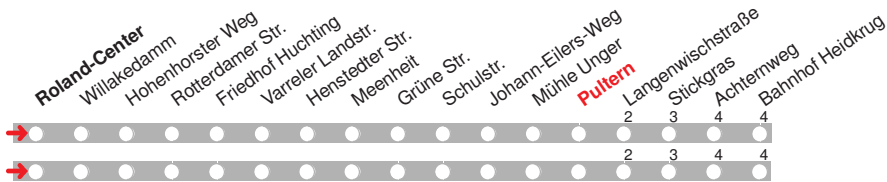

214

DELBUS

Abfahrt ab **Pultern**
über Bahnhof
Heidkrug
Richtung **Bahnhof**
/ **ZOB**

gültig ab: 13.12.2015 / Infotelefon: 04221/91920

Partner im VBN

Uhr	Montag-Donnerstag	Freitag	Samstag	Sonn-/Feiertag	Uhr
9				01_f	9
10				01_f	10
11				01_f	11
12				01_f	12
13				01_f	13
14				01_f	14
15				01_f	15
16				01_f	16
17			01_f	01_f	17
18			01_f	01_f	18
19			01_f	01_f	19
20			01_f	01_f	20
21	08	08	08	08	21
22	08_b	08	08	08_b	22
23		08	08		23
0		08_b	08_b		0

b bis Bahnhof/ZOB   f fährt über Otto-Jenzok-Straße und Museum

16.12.15 01011102 ohne Gewähr!

Abfahrten in Echtzeit: