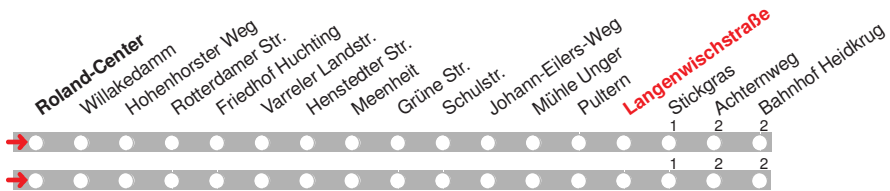

214

DELBUS

Abfahrt ab
Langenwischstraße
über Bahnhof
Heidkrug
Richtung **Bahnhof**
/ ZOB

gültig ab: 13.12.2015 / Infotelefon: 04221/91920

Partner im VBN

Uhr	Montag-Donnerstag	Freitag	Samstag	Sonn-/Feiertag	Uhr
9				03^f	9
10				03^f	10
11				03^f	11
12				03^f	12
13				03^f	13
14				03^f	14
15				03^f	15
16				03^f	16
17			03^f	03^f	17
18			03^f	03^f	18
19			03^f	03^f	19
20			03^f	03^f	20
21	10	10	10	10	21
22	10^b	10	10	10^b	22
23		10	10		23
0		10^b	10^b		0

b bis Bahnhof/ZOB   f fährt über Otto-Jenzok-Straße und Museum

16.12.15 01011012 ohne Gewähr!

Abfahrten in Echtzeit: