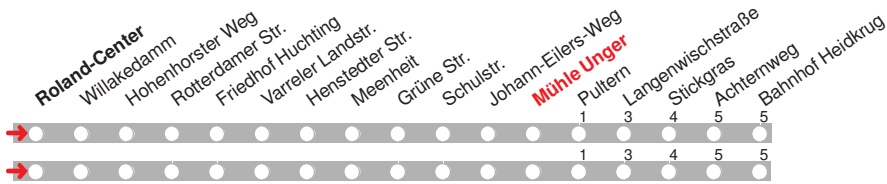

214

DELBUS

Abfahrt ab Mühle Unger
über Pultern
Bahnhof Heidkrug
Richtung Bahnhof / ZOB

gültig ab: 13.12.2015 / Infotelefon: 04221/91920

Partner im VBN

Uhr	Montag-Donnerstag	Freitag	Samstag	Sonn-/Feiertag	Uhr
9				00_f	9
10				00_f	10
11				00_f	11
12				00_f	12
13				00_f	13
14				00_f	14
15				00_f	15
16				00_f	16
17			00_f	00_f	17
18			00_f	00_f	18
19			00_f	00_f	19
20			00_f	00_f	20
21	07	07	07	07	21
22	07_b	07	07	07_b	22
23	07	07	07	07	23
0		07_b	07_b		0

b bis Bahnhof/ZOB   f fährt über Otto-Jenzok-Straße und Museum

16.12.15 01011202 ohne Gewähr!

Abfahrten in Echtzeit: