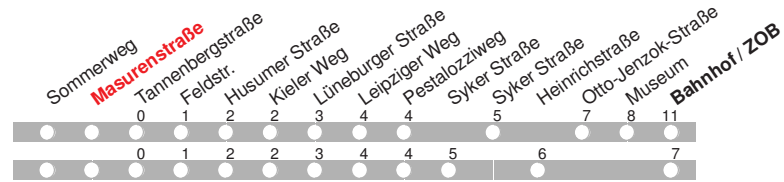

214

Abfahrt ab Masurenstraße

Richtung **Bahnhof**
/ ZOB

gültig ab: 13.12.2015 / Infotelefon: 04221/91920

Partner im VBN

Uhr	Montag-Donnerstag	Freitag	Samstag	Sonn-/Feiertag	Uhr
9				07_f	9
10				07_f	10
11				07_f	11
12				07_f	12
13				07_f	13
14				07_f	14
15				07_f	15
16				07_f	16
17			07_f	07_f	17
18			07_f	07_f	18
19			07_f	07_f	19
20			07_f	07_f	20
21	14	14	14	14	21
22	14_b	14	14	14_b	22
23		14	14		23
0		14_b	14_b		0

b bis Bahnhof/ZOB

f fährt über Otto-Jenzok-Straße und Museum

16.12.15 01009102 ohne Gewähr!

Abfahrten in Echtzeit: