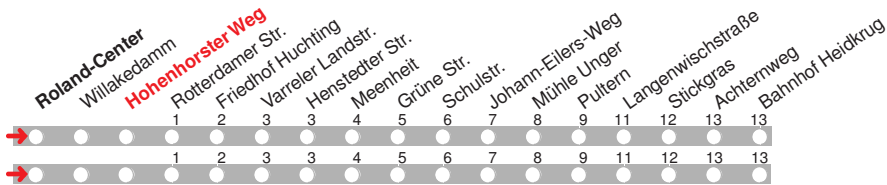

214

DELBUS

Abfahrt ab Hohenhorster Weg
über Pultern
Bahnhof Heidkrug
Richtung Bahnhof / ZOB

gültig ab: 13.12.2015 / Infotelefon: 04221/91920

Partner im VBN

Uhr	Montag-Donnerstag	Freitag	Samstag	Sonn-/Feiertag	Uhr
8				52f	8
9				52f	9
10				52f	10
11				52f	11
12				52f	12
13				52f	13
14				52f	14
15				52f	15
16			52f	52f	16
17			52f	52f	17
18			52f	52f	18
19			52f	52f	19
20	59	59	59	59	20
21	59b	59	59	59b	21
22		59	59		22
23		59b	59b		23

b bis Bahnhof/ZOB   f fährt über Otto-Jenzok-Straße und Museum

16.12.15 00728904 ohne Gewähr!

Abfahrten in Echtzeit: