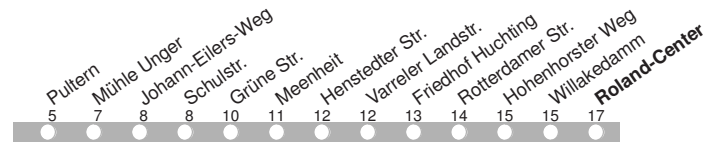

214

DELBUS

Abfahrt ab **Masurenstraße**
über Bahnhof Heid-
krug
Pultern
Richtung **Huchting**

gültig ab: 13.12.2015 / Infotelefon: 04221/91920

Partner im VBN

Uhr	Montag-Donnerstag	Freitag	Samstag	Sonn-/Feiertag	Uhr
9				33	9
10				33	10
11				33	11
12				33	12
13				33	13
14				33	14
15				33	15
16			33	33	16
17			33	33	17
18			33	33	18
19			33	33	19
20	33	33	33	33	20
21	33	33	33	33	21
22		33	33		22
23		33	33		23

4.12.15 01009101 ohne Gewähr!

Abfahrten in Echtzeit: