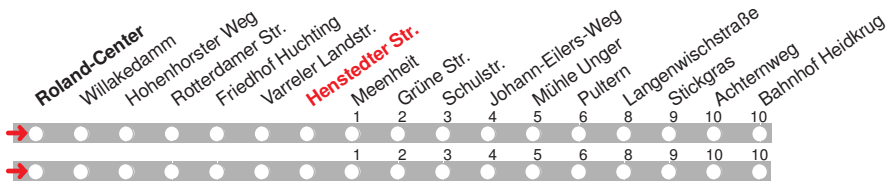

214

DELBUS

Abfahrt ab Henstedter Str.
über Pultern
Bahnhof Heidkrug
Richtung Bahnhof / ZOB

gültig ab: 13.12.2015 / Infotelefon: 04221/91920

Partner im VBN

Uhr	Montag-Donnerstag	Freitag	Samstag	Sonn-/Feiertag	Uhr
8				55f	8
9				55f	9
10				55f	10
11				55f	11
12				55f	12
13				55f	13
14				55f	14
15				55f	15
16			55f	55f	16
17			55f	55f	17
18			55f	55f	18
19			55f	55f	19
20					20
21	02	02	02	02	21
22	02_b	02	02	02_b	22
23		02	02		23
0		02_b	02_b		0

b bis Bahnhof/ZOB   f fährt über Otto-Jenzok-Straße und Museum

16.12.15 01050602 ohne Gewähr!

Abfahrten in Echtzeit: