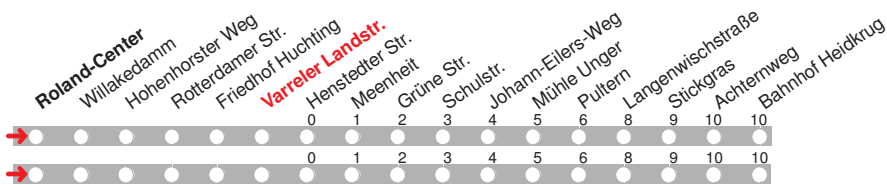

214

DELBUS

Abfahrt ab Varreler Landstr.
über Pultern
Bahnhof Heidkrug
Richtung Bahnhof / ZOB

gültig ab: 13.12.2015 / Infotelefon: 04221/91920

Partner im VBN

Uhr	Montag-Donnerstag	Freitag	Samstag	Sonn-/Feiertag	Uhr
8				55f	8
9				55f	9
10				55f	10
11				55f	11
12				55f	12
13				55f	13
14				55f	14
15				55f	15
16			55f	55f	16
17			55f	55f	17
18			55f	55f	18
19			55f	55f	19
20					20
21	02	02	02	02	21
22	02_b	02	02	02_b	22
23		02	02		23
0		02_b	02_b		0

b bis Bahnhof/ZOB   f fährt über Otto-Jenzok-Straße und Museum

16.12.15 00757601 ohne Gewähr!

Abfahrten in Echtzeit: