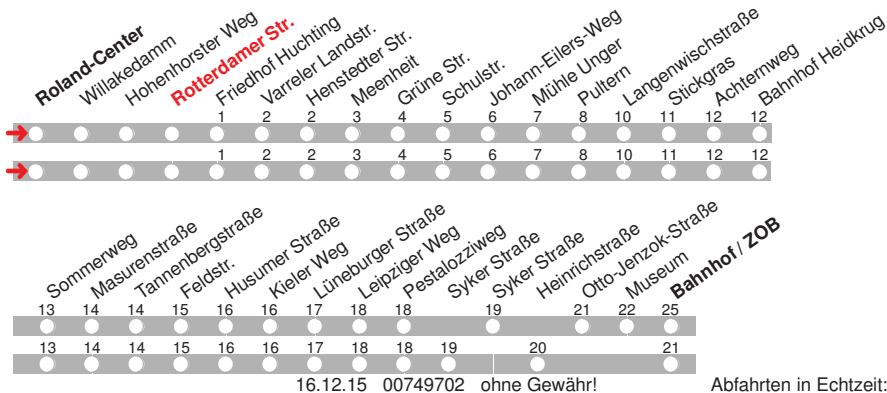

214

Abfahrt ab Rottdamer Str.
über Pultern
Bahnhof Heidkrug
Richtung Bahnhof / ZOB

gültig ab: 13.12.2015 / Infotelefon: 04221/91920

Partner im VBN

Uhr	Montag-Donnerstag	Freitag	Samstag	Sonn-/Feiertag	Uhr
8				53f	8
9				53f	9
10				53f	10
11				53f	11
12				53f	12
13				53f	13
14				53f	14
15				53f	15
16			53f	53f	16
17			53f	53f	17
18			53f	53f	18
19			53f	53f	19
20					20
21	00	00	00	00	21
22	00_b	00	00	00_b	22
23		00	00		23
0		00_b	00_b		0

b bis Bahnhof/ZOB   f fährt über Otto-Jenzok-Straße und Museum

Abfahrten in Echtzeit: