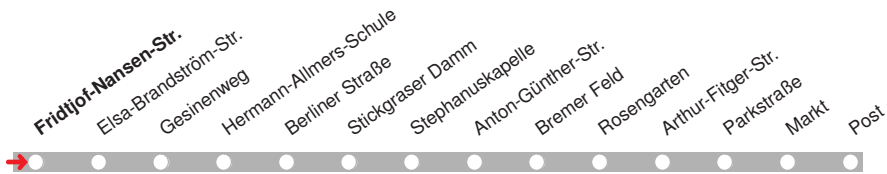

# 213

**DELBUS**

**Abfahrt ab Ströhenweg**  
über Ströhen  
**Richtung Hoher Weg**

gültig ab: 13.12.2015 / Infotelefon: 04221/91920

Partner im VBN

Uhr	Montag-Donnerstag	Freitag	Samstag	Sonn-/Feiertag	Uhr
8				59	8
9				59	9
10				59	10
11				59	11
12				59	12
13				59	13
14				59	14
15				59	15
16			59	59	16
17			59	59	17
18			59	59	18
19			59	59	19
20	59	59	59	59	20
21	59	59	59	59	21
22		59	59		22
23		59	59		23