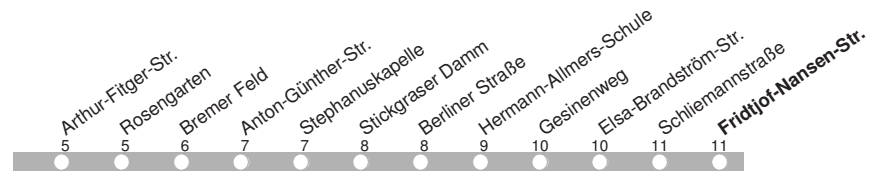

# 213

**DELBUS**

**Abfahrt ab Post**  
über Stickgraser  
Damm  
**Richtung Fridtjof-  
Nansen-Straße**

gültig ab: 13.12.2015 / Infotelefon: 04221/91920

Partner im VBN

Uhr	Montag-Donnerstag	Freitag	Samstag	Sonn-/Feiertag	Uhr
9				24	9
10				24	10
11				24	11
12				24	12
13				24	13
14				24	14
15				24	15
16			24	24	16
17			24	24	17
18			24	24	18
19			24	24	19
20	24	24	24	24	20
21	24	24	24	24	21
22		24	24		22
23		24	24		23