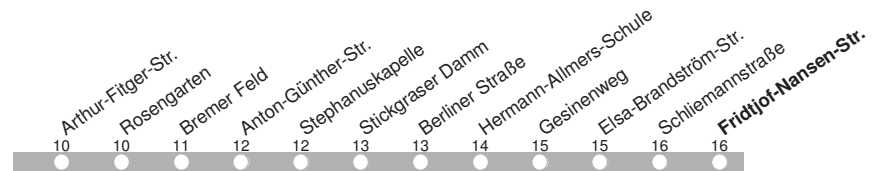

213

DELBUS

Abfahrt ab Mörikestraße
über Bahnhof / ZOB
Stickgraser Damm
**Richtung Fridtjof-
Nansen-Straße**

gültig ab: 13.12.2015 / Infotelefon: 04221/91920

Partner im VBN

Uhr	Montag-Donnerstag	Freitag	Samstag	Sonn-/Feiertag	Uhr
9				13	9
10				13	10
11				13	11
12				13	12
13				13	13
14				13	14
15				13	15
16				13	16
17			13	13	17
18			13	13	18
19			13	13	19
20			13	13	20
21	13	13	13	13	21
22	13_b	13	13	13_b	22
23		13	13		23
0		13_b	13_b		0

b bis Bahnhof/ZOB

4.12.15 01014101 - ohne Gewähr! -

Abfahrten in Echtzeit: