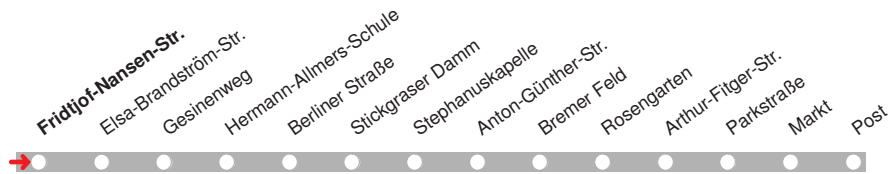

# 213

Abfahrt ab Bergfeld

**DELBUS**

Richtung Hoher Weg

gültig ab: 13.12.2015 / Infotelefon: 04221/91920

Partner im VBN

Uhr	Montag-Donnerstag	Freitag	Samstag	Sonn-/Feiertag	Uhr
9				00	9
10				00	10
11				00	11
12				00	12
13				00	13
14				00	14
15				00	15
16				00	16
17			00	00	17
18			00	00	18
19			00	00	19
20			00	00	20
21 00		00	00	00	21
22 00		00	00	00	22
23		00	00		23
0		00	00		0