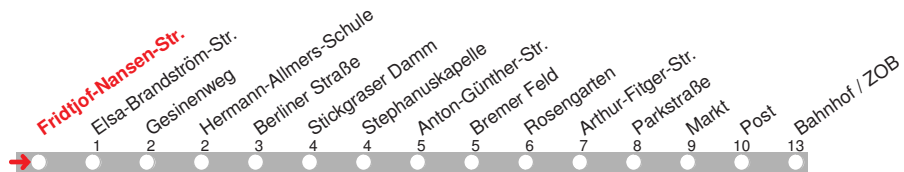

# 213

**DELBUS**

**Abfahrt ab Fridtjof-Nansen-Str.**  
 über Bahnhof / ZOB  
 Nutzhorner Straße  
 Ströhen  
**Richtung Hoher Weg**

gültig ab: 13.12.2015 / Infotelefon: 04221/91920

Partner im VBN

Uhr	Montag-Donnerstag	Freitag	Samstag	Sonn-/Feiertag	Uhr
9				35	9
10				35	10
11				35	11
12				35	12
13				35	13
14				35	14
15				35	15
16			35	35	16
17			35	35	17
18			35	35	18
19			35	35	19
20	35	35	35	35	20
21	35	35	35	35	21
22		35	35		22
23		35	35		23