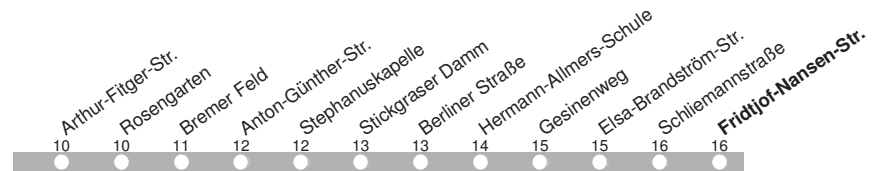

213

DELBUS

Abfahrt ab Nutzhorner Straße
über Bahnhof / ZOB
Stickgraser Damm
Richtung Fridtjof-Nansen-Straße

gültig ab: 13.12.2015 / Infotelefon: 04221/91920

Partner im VBN

Uhr	Montag-Donnerstag	Freitag	Samstag	Sonn-/Feiertag	Uhr
9				13	9
10				13	10
11				13	11
12				13	12
13				13	13
14				13	14
15				13	15
16				13	16
17			13	13	17
18			13	13	18
19			13	13	19
20			13	13	20
21	13	13	13	13	21
22	13_b	13	13	13_b	22
23		13	13		23
0		13_b	13_b		0

b bis Bahnhof/ZOB

4.12.15 01014201 - ohne Gewähr! -

Abfahrten in Echtzeit: