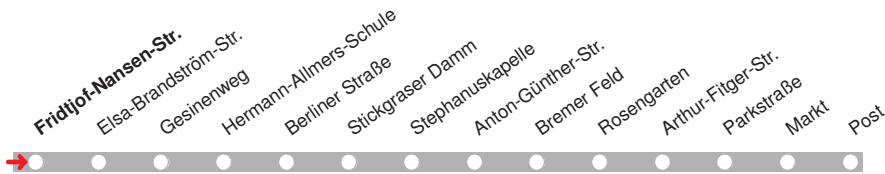

# 213

**DELBUS**

Abfahrt ab **Dwoberger Heuweg**  
über Ströhen  
Richtung **Hoher Weg**

gültig ab: 13.12.2015 / Infotelefon: 04221/91920

Partner im VBN

Uhr	Montag-Donnerstag	Freitag	Samstag	Sonn-/Feiertag	Uhr
8				58	8
9				58	9
10				58	10
11				58	11
12				58	12
13				58	13
14				58	14
15				58	15
16			58	58	16
17			58	58	17
18			58	58	18
19			58	58	19
20	58	58	58	58	20
21	58	58	58	58	21
22		58	58		22
23		58	58		23