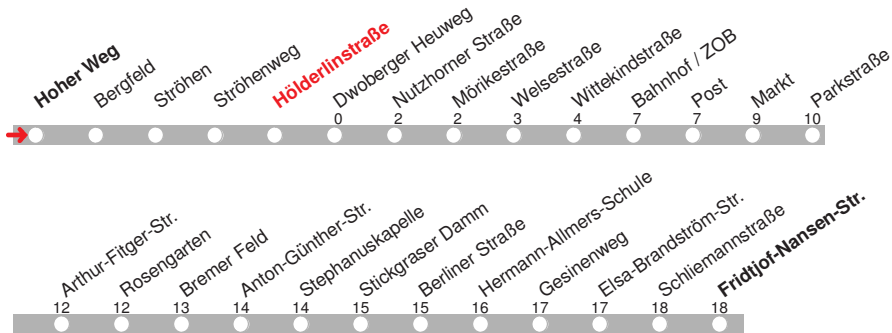

213

DELBUS

Abfahrt ab Hölderlinstraße
über Bahnhof / ZOB
Stickgraser Damm
Richtung Fridtjof-Nansen-Straße

gültig ab: 13.12.2015 / Infotelefon: 04221/91920

Partner im VBN

Uhr	Montag-Donnerstag	Freitag	Samstag	Sonn-/Feiertag	Uhr
9				11	9
10				11	10
11				11	11
12				11	12
13				11	13
14				11	14
15				11	15
16				11	16
17			11	11	17
18			11	11	18
19			11	11	19
20			11	11	20
21	11	11	11	11	21
22	11_b	11	11	11_b	22
23		11	11		23
0		11_b	11_b		0

b bis Bahnhof/ZOB

4.12.15 01050501

- ohne Gewähr! -

Abfahrten in Echtzeit: