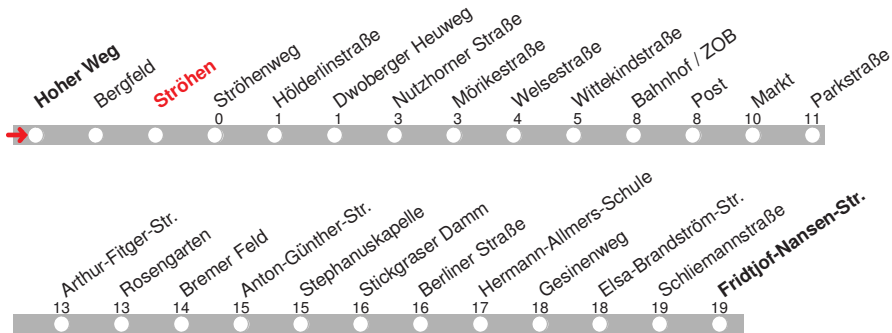

213

DELBUS

Abfahrt ab Ströhen
über Bahnhof / ZOB
Stickgraser Damm
Richtung Fridtjof-Nansen-Straße

gültig ab: 13.12.2015 / Infotelefon: 04221/91920

Partner im VBN

Uhr	Montag-Donnerstag	Freitag	Samstag	Sonn-/Feiertag	Uhr
9				10	9
10				10	10
11				10	11
12				10	12
13				10	13
14				10	14
15				10	15
16				10	16
17			10	10	17
18			10	10	18
19			10	10	19
20			10	10	20
21	10	10	10	10	21
22	10_b	10	10	10_b	22
23		10	10		23
0		10_b	10_b		0

b bis Bahnhof/ZOB

4.12.15 01018601

- ohne Gewähr! -

Abfahrten in Echtzeit: