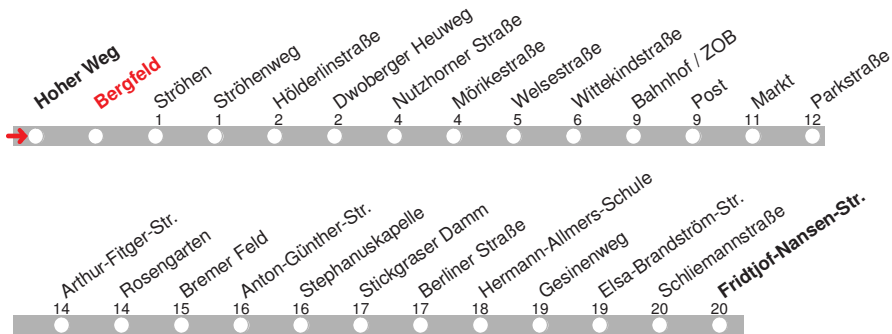

213

DELBUS

Abfahrt ab Bergfeld
über Ströhen
Bahnhof / ZOB
Stickgraser Damm
**Richtung Fridtjof-
Nansen-Straße**

gültig ab: 13.12.2015 / Infotelefon: 04221/91920

Partner im VBN

Uhr	Montag-Donnerstag	Freitag	Samstag	Sonn-/Feiertag	Uhr
9				09	9
10				09	10
11				09	11
12				09	12
13				09	13
14				09	14
15				09	15
16				09	16
17			09	09	17
18			09	09	18
19			09	09	19
20			09	09	20
21	09	09	09	09	21
22	09_b	09	09	09_b	22
23		09	09		23
0		09_b	09_b		0

b bis Bahnhof/ZOB

4.12.15 01040801 - ohne Gewähr! -

Abfahrten in Echtzeit: