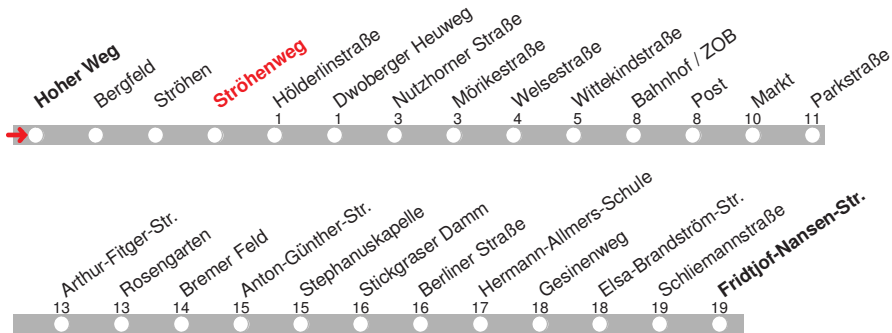

213

DELBUS

Abfahrt ab Ströhenweg
über Bahnhof / ZOB
Stickgraser Damm
Richtung Fridtjof-Nansen-Straße

gültig ab: 13.12.2015 / Infotelefon: 04221/91920

Partner im VBN

Uhr	Montag-Donnerstag	Freitag	Samstag	Sonn-/Feiertag	Uhr
9				10	9
10				10	10
11				10	11
12				10	12
13				10	13
14				10	14
15				10	15
16				10	16
17			10	10	17
18			10	10	18
19			10	10	19
20			10	10	20
21	10	10	10	10	21
22	10_b	10	10	10_b	22
23		10	10		23
0		10_b	10_b		0

b bis Bahnhof/ZOB

4.12.15 01018701

- ohne Gewähr! -

Abfahrten in Echtzeit: