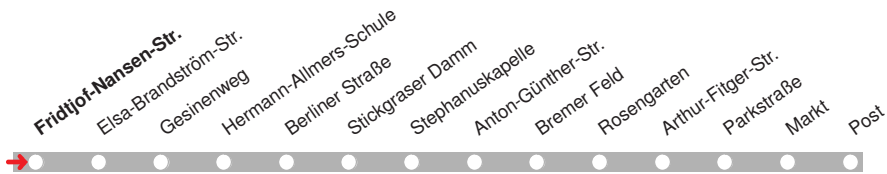

# 213

**DELBUS**

**Abfahrt ab Welsestraße**  
über  
Nutzhorner Straße  
Ströhen  
**Richtung Hoher Weg**

gültig ab: 13.12.2015 / Infotelefon: 04221/91920

Partner im VBN

Uhr	Montag-Donnerstag	Freitag	Samstag	Sonn-/Feiertag	Uhr
8				56	8
9				56	9
10				56	10
11				56	11
12				56	12
13				56	13
14				56	14
15				56	15
16			56	56	16
17			56	56	17
18			56	56	18
19			56	56	19
20	56	56	56	56	20
21	56	56	56	56	21
22		56	56		22
23		56	56		23