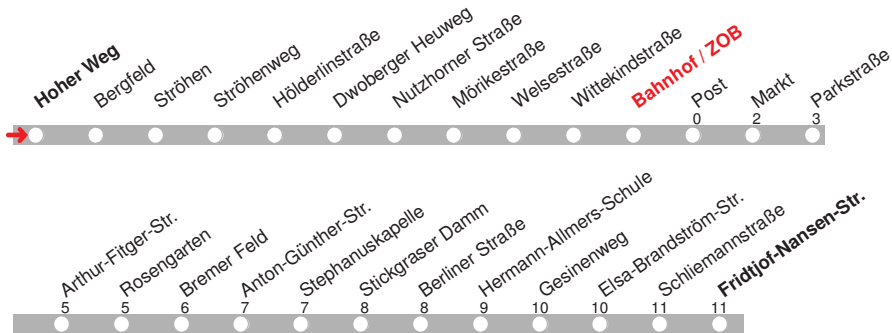

# 213

**DELBUS**

Abfahrt ab **Bahnhof**  
/ **ZOB**  
über **Stickgraser**  
**Damm**  
Richtung **Fridtjof-**  
**Nansen-Straße**

gültig ab: 13.12.2015 / Infotelefon: 04221/91920

Partner im VBN

Uhr	Montag-Donnerstag	Freitag	Samstag	Sonn-/Feiertag	Uhr
9				24	9
10				24	10
11				24	11
12				24	12
13				24	13
14				24	14
15				24	15
16			24	24	16
17			24	24	17
18			24	24	18
19			24	24	19
20	24	24	24	24	20
21	24	24	24	24	21
22		24	24		22
23		24	24		23