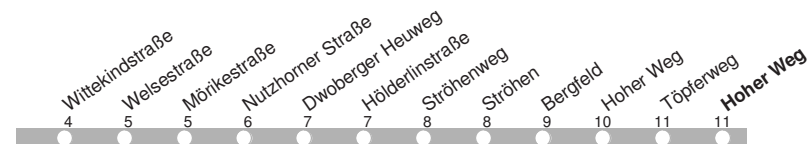

# 213

**DELBUS**

**Abfahrt ab Post**  
 über Bahnhof / ZOB  
 Nutzhorner Straße  
 Ströhen  
**Richtung Hoher Weg**

gültig ab: 13.12.2015 / Infotelefon: 04221/91920

Partner im VBN

Uhr	Montag-Donnerstag	Freitag	Samstag	Sonn-/Feiertag	Uhr
9				45	9
10				45	10
11				45	11
12				45	12
13				45	13
14				45	14
15				45	15
16			45	45	16
17			45	45	17
18			45	45	18
19			45	45	19
20	45	45	45	45	20
21	45	45	45	45	21
22		45	45		22
23		45	45		23