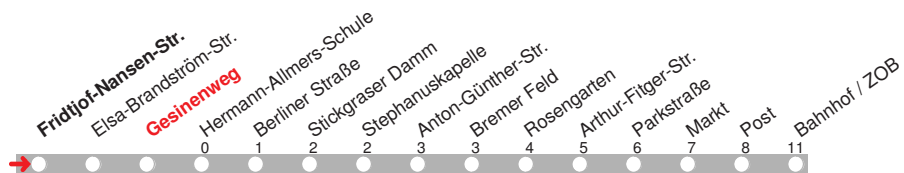

# 213

**DELBUS**

**Abfahrt ab Gesinenweg**  
 über Bahnhof / ZOB  
 Nutzhorner Straße  
 Ströhen  
**Richtung Hoher Weg**

gültig ab: 13.12.2015 / Infotelefon: 04221/91920

Partner im VBN

Uhr	Montag-Donnerstag	Freitag	Samstag	Sonn-/Feiertag	Uhr
9				37	9
10				37	10
11				37	11
12				37	12
13				37	13
14				37	14
15				37	15
16			37	37	16
17			37	37	17
18			37	37	18
19			37	37	19
20	37	37	37	37	20
21	37	37	37	37	21
22		37	37		22
23		37	37		23