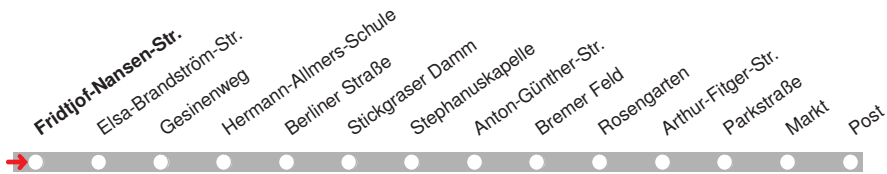

# 213

**DELBUS**

**Abfahrt ab Wittekindstraße**  
über  
Nutzhorner Straße  
Ströhen  
**Richtung Hoher Weg**

gültig ab: 13.12.2015 / Infotelefon: 04221/91920

Partner im VBN

Uhr	Montag-Donnerstag	Freitag	Samstag	Sonn-/Feiertag	Uhr
8				55	8
9				55	9
10				55	10
11				55	11
12				55	12
13				55	13
14				55	14
15				55	15
16			55	55	16
17			55	55	17
18			55	55	18
19			55	55	19
20	55	55	55	55	20
21	55	55	55	55	21
22		55	55		22
23		55	55		23