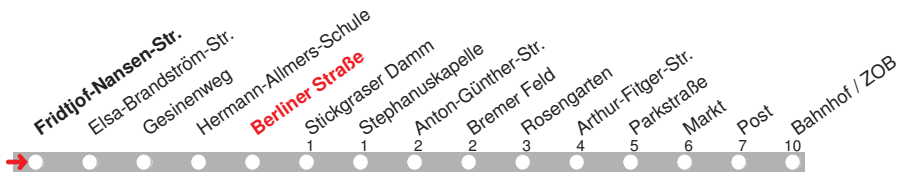

# 213

**DELBUS**

**Abfahrt ab Berliner Straße**  
 über Bahnhof / ZOB  
 Nutzhorner Straße  
 Ströhen  
**Richtung Hoher Weg**

gültig ab: 13.12.2015 / Infotelefon: 04221/91920 Partner im VBN

Uhr	Montag-Donnerstag	Freitag	Samstag	Sonn-/Feiertag	Uhr
9				38	9
10				38	10
11				38	11
12				38	12
13				38	13
14				38	14
15				38	15
16			38	38	16
17			38	38	17
18			38	38	18
19			38	38	19
20	38	38	38	38	20
21	38	38	38	38	21
22		38	38		22
23		38	38		23