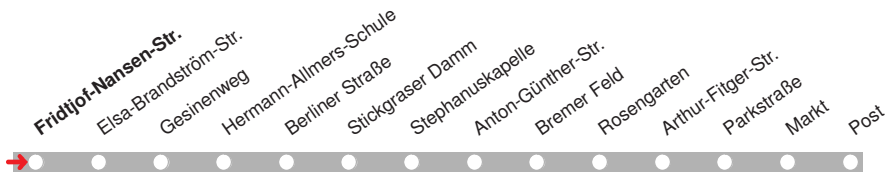

# 213

**DELBUS**

Abfahrt ab **Hölderlinstraße**  
über Ströhen  
Richtung **Hoher Weg**

gültig ab: 13.12.2015 / Infotelefon: 04221/91920

Partner im VBN

Uhr	Montag-Donnerstag	Freitag	Samstag	Sonn-/Feiertag	Uhr
8				58	8
9				58	9
10				58	10
11				58	11
12				58	12
13				58	13
14				58	14
15				58	15
16			58	58	16
17			58	58	17
18			58	58	18
19			58	58	19
20	58	58	58	58	20
21	58	58	58	58	21
22		58	58		22
23		58	58		23