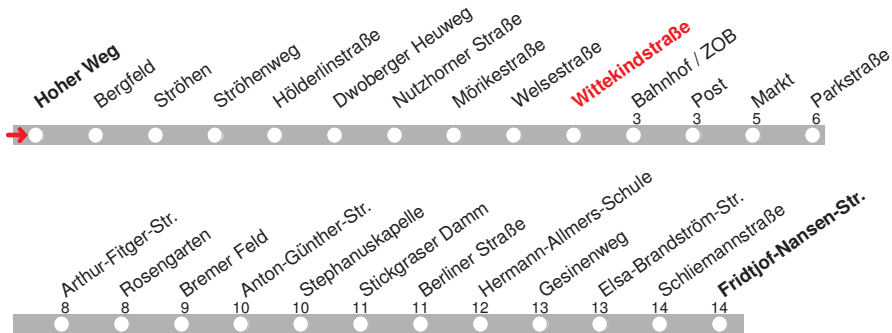

213

DELBUS

Abfahrt ab Wittekindstraße
über Bahnhof / ZOB
Stickgraser Damm
**Richtung Fridtjof-
Nansen-Straße**

gültig ab: 13.12.2015 / Infotelefon: 04221/91920

Partner im VBN

Uhr	Montag-Donnerstag	Freitag	Samstag	Sonn-/Feiertag	Uhr
9				15	9
10				15	10
11				15	11
12				15	12
13				15	13
14				15	14
15				15	15
16				15	16
17			15	15	17
18			15	15	18
19			15	15	19
20			15	15	20
21	15	15	15	15	21
22	15_b	15	15	15_b	22
23		15	15		23
0		15_b	15_b		0

b bis Bahnhof/ZOB

4.12.15 01000301 - ohne Gewähr! -

Abfahrten in Echtzeit: