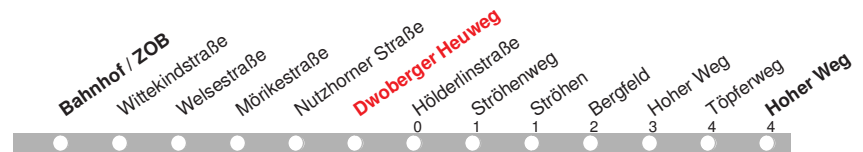

# 213

**DELBUS**

Abfahrt ab **Dwoberger Heuweg**  
über Ströhen  
Richtung **Hoher Weg**

gültig ab: 13.12.2015 / Infotelefon: 04221/91920

Partner im VBN

Uhr	Montag-Donnerstag	Freitag	Samstag	Sonn-/Feiertag	Uhr
8				58	8
9				58	9
10				58	10
11				58	11
12				58	12
13				58	13
14				58	14
15				58	15
16			58	58	16
17			58	58	17
18			58	58	18
19			58	58	19
20	58	58	58	58	20
21	58	58	58	58	21
22		58	58		22
23		58	58		23