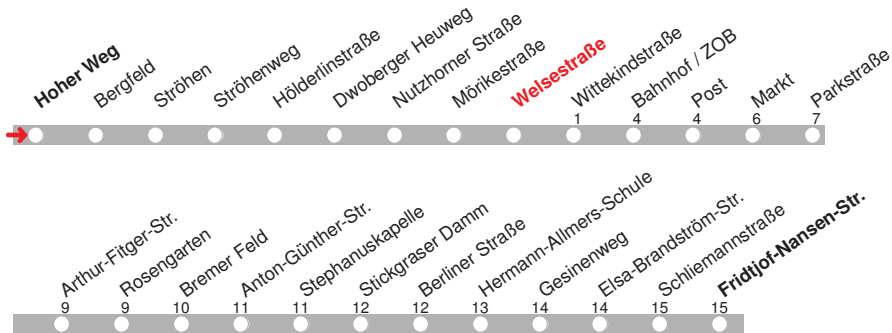

213

DELBUS

Abfahrt ab Welsestraße
über Bahnhof / ZOB
Stickgraser Damm
**Richtung Fridtjof-
Nansen-Straße**

gültig ab: 13.12.2015 / Infotelefon: 04221/91920

Partner im VBN

Uhr	Montag-Donnerstag	Freitag	Samstag	Sonn-/Feiertag	Uhr
9				14	9
10				14	10
11				14	11
12				14	12
13				14	13
14				14	14
15				14	15
16				14	16
17			14	14	17
18			14	14	18
19			14	14	19
20			14	14	20
21	14	14	14	14	21
22	14_b	14	14	14_b	22
23		14	14		23
0		14_b	14_b		0

b bis Bahnhof/ZOB

4.12.15 01014001

- ohne Gewähr! -

Abfahrten in Echtzeit: