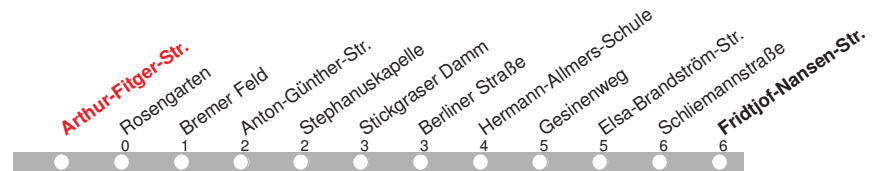

# 213

**DELBUS**

Abfahrt ab **Arthur-Fitger-Str.**  
über Stickgraser Damm  
Richtung **Fridtjof-Nansen-Straße**

gültig ab: 13.12.2015 / Infotelefon: 04221/91920

Partner im VBN

Uhr	Montag-Donnerstag	Freitag	Samstag	Sonn-/Feiertag	Uhr
9				29	9
10				29	10
11				29	11
12				29	12
13				29	13
14				29	14
15				29	15
16			29	29	16
17			29	29	17
18			29	29	18
19			29	29	19
20	29	29	29	29	20
21	29	29	29	29	21
22		29	29		22
23		29	29		23