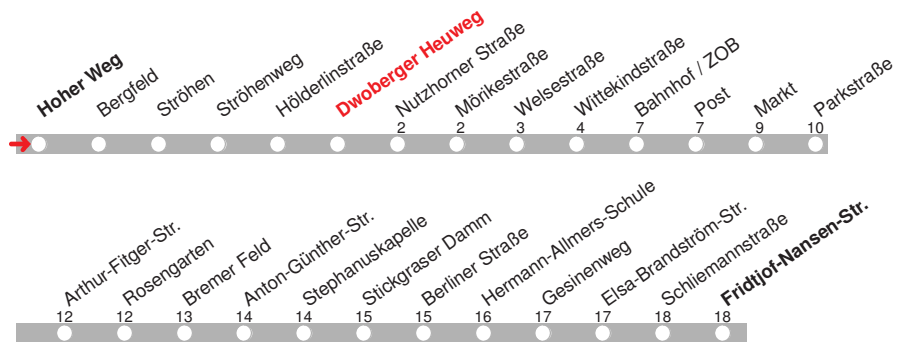

213

DELBUS

Abfahrt ab Dwoberger Heuweg
über Bahnhof / ZOB
Stickgraser Damm
Richtung Fridtjof-Nansen-Straße

gültig ab: 13.12.2015 / Infotelefon: 04221/91920

Partner im VBN

Uhr	Montag-Donnerstag	Freitag	Samstag	Sonn-/Feiertag	Uhr
9				11	9
10				11	10
11				11	11
12				11	12
13				11	13
14				11	14
15				11	15
16				11	16
17			11	11	17
18			11	11	18
19			11	11	19
20			11	11	20
21	11	11	11	11	21
22	11_b	11	11	11_b	22
23		11	11		23
0		11_b	11_b		0

b bis Bahnhof/ZOB

4.12.15 01018801

- ohne Gewähr! -

Abfahrten in Echtzeit: