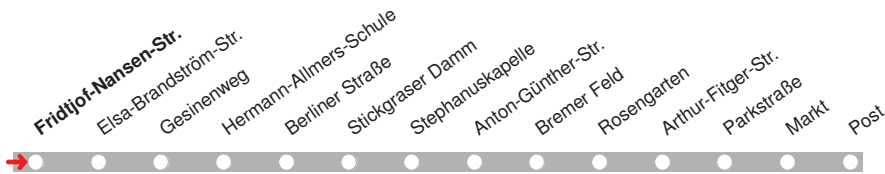

# 213

**DELBUS**

Abfahrt ab **Nutzhorner Straße**  
über Ströhen  
Richtung **Hoher Weg**

gültig ab: 13.12.2015 / Infotelefon: 04221/91920

Partner im VBN

Uhr	Montag-Donnerstag	Freitag	Samstag	Sonn-/Feiertag	Uhr
8				57	8
9				57	9
10				57	10
11				57	11
12				57	12
13				57	13
14				57	14
15				57	15
16			57	57	16
17			57	57	17
18			57	57	18
19			57	57	19
20	57	57	57	57	20
21	57	57	57	57	21
22		57	57		22
23		57	57		23