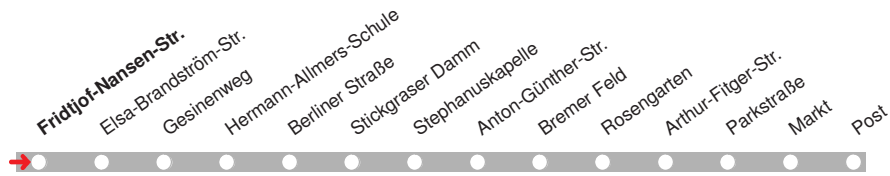

# 213

**DELBUS**

Abfahrt ab **Bahnhof**  
/ **ZOB**  
über  
Nutzhorner Straße  
Ströhen  
Richtung **Hoher**  
**Weg**

gültig ab: 13.12.2015 / Infotelefon: 04221/91920

Partner im VBN

Uhr	Montag-Donnerstag	Freitag	Samstag	Sonn-/Feiertag	Uhr
8				54	8
9				54	9
10				54	10
11				54	11
12				54	12
13				54	13
14				54	14
15				54	15
16			54	54	16
17			54	54	17
18			54	54	18
19			54	54	19
20	54	54	54	54	20
21	54	54	54	54	21
22		54	54	54	22
23		54	54		23