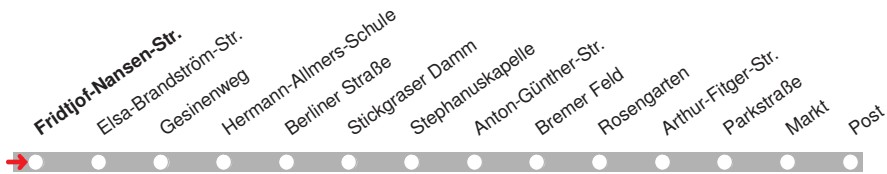

# 213

Abfahrt ab Töpferweg

**DELBUS**

Richtung Dwoberg

gültig ab: 13.12.2015 / Infotelefon: 04221/91920

Partner im VBN

Uhr	Montag-Donnerstag	Freitag	Samstag	Sonn-/Feiertag	Uhr
9				02	9
10				02	10
11				02	11
12				02	12
13				02	13
14				02	14
15				02	15
16				02	16
17			02	02	17
18			02	02	18
19			02	02	19
20			02	02	20
21	02	02	02	02	21
22	02	02	02	02	22
23		02	02		23
0		02	02		0