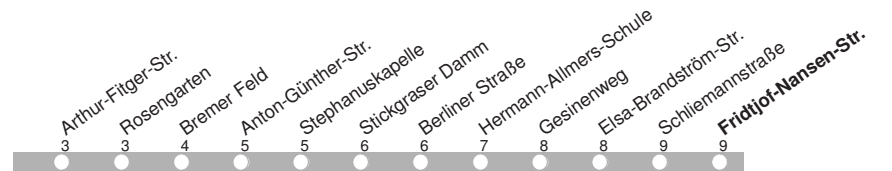

# 213

**DELBUS**

Abfahrt ab Markt  
über Stickgraser  
Damm  
Richtung Fridtjof-  
Nansen-Straße

gültig ab: 13.12.2015 / Infotelefon: 04221/91920

Partner im VBN

Uhr	Montag-Donnerstag	Freitag	Samstag	Sonn-/Feiertag	Uhr
9				26	9
10				26	10
11				26	11
12				26	12
13				26	13
14				26	14
15				26	15
16			26	26	16
17			26	26	17
18			26	26	18
19			26	26	19
20	26	26	26	26	20
21	26	26	26	26	21
22		26	26		22
23		26	26		23