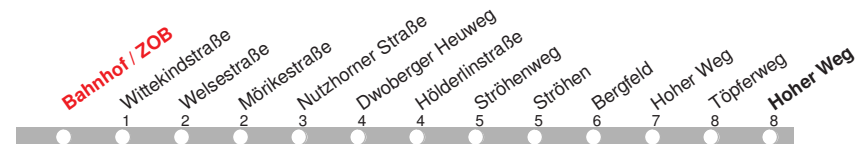

# 213

**DELBUS**

Abfahrt ab **Bahnhof**  
/ **ZOB**  
über  
Nutzhorner Straße  
Ströhen  
Richtung **Hoher**  
**Weg**

gültig ab: 13.12.2015 / Infotelefon: 04221/91920

Partner im VBN

Uhr	Montag-Donnerstag	Freitag	Samstag	Sonn-/Feiertag	Uhr
8				54	8
9				54	9
10				54	10
11				54	11
12				54	12
13				54	13
14				54	14
15				54	15
16			54	54	16
17			54	54	17
18			54	54	18
19			54	54	19
20	54	54	54	54	20
21	54	54	54	54	21
22		54	54	54	22
23		54	54		23