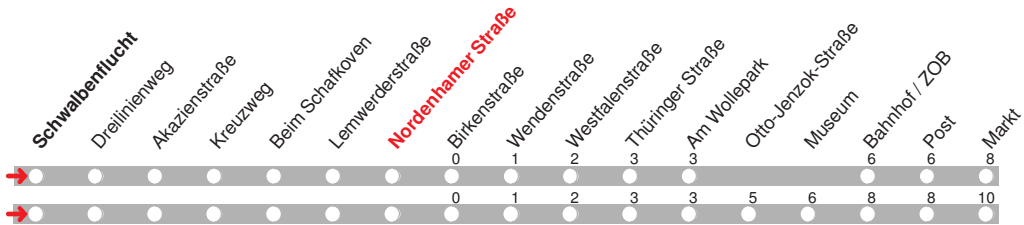

212

Abfahrt ab **Nordenhamer Straße**
über Bahnhof / ZOB
Markt
Richtung **Annenheide**

gültig ab: 13.12.2015 / Infotelefon: 04221/91920

Partner im VBN

Uhr	Montag-Donnerstag	Freitag	Samstag	Sonn-/Feiertag	Uhr
9				12	9
10				12	10
11				12	11
12				12	12
13				12	13
14				12	14
15				12	15
16				12	16
17			12	12	17
18			12	12	18
19			12	12	19
20			12	12	20
21	10_f	10_f	10_f	10_f	21
22	10_{bf}	10_f	10_f	10_{bf}	22
23		10_f	10_f		23
0		10_{bf}	10_{bf}		0

b bis Bahnhof/ZOB   f fährt über Otto-Jenzok-Straße und Museum

4.12.15 01006802 - ohne Gewähr! -

Abfahrten in Echtzeit: