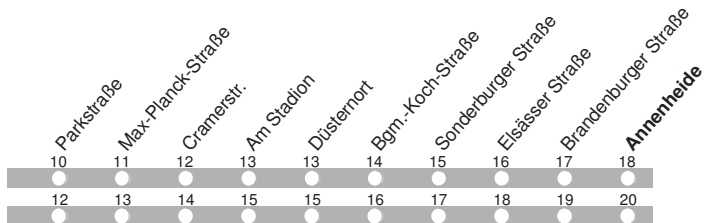

212

Abfahrt ab
Lemwerderstraße
über Bahnhof / ZOB
Markt
Richtung **Annenheide**

gültig ab: 13.12.2015 / Infotelefon: 04221/91920

Partner im VBN

Uhr	Montag-Donnerstag	Freitag	Samstag	Sonn-/Feiertag	Uhr
9				11	9
10				11	10
11				11	11
12				11	12
13				11	13
14				11	14
15				11	15
16				11	16
17			11	11	17
18			11	11	18
19			11	11	19
20			11	11	20
21	09_f	09_f	09_f	09_f	21
22	09_{bf}	09_f	09_f	09_{bf}	22
23		09_f	09_f		23
0		09_{bf}	09_{bf}		0

b bis Bahnhof/ZOB   f fährt über Otto-Jenzok-Straße und Museum

4.12.15 01018902 - ohne Gewähr! -

Abfahrten in Echtzeit: