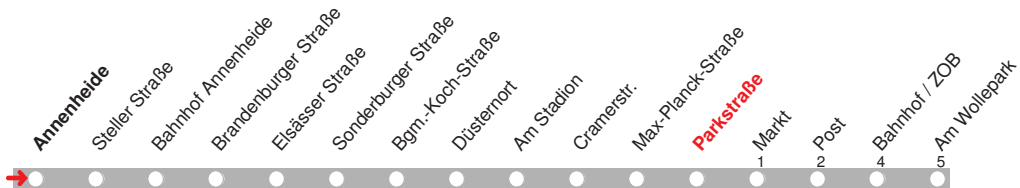

212

DELBUS

Abfahrt ab Parkstraße
über
Brendelweg Markt
Bahnhof / ZOB
Beim Schafkoven
Richtung Dreilinien

gültig ab: 13.12.2015 / Infotelefon: 04221/91920

Partner im VBN

Uhr	Montag-Donnerstag	Freitag	Samstag	Sonn-/Feiertag	Uhr
9				44	9
10				44	10
11				44	11
12				44	12
13				44	13
14				44	14
15				44	15
16			44	44	16
17			44	44	17
18			44	44	18
19			44	44	19
20	44	44	44	44	20
21	44	44	44	44	21
22		44	44		22
23		44	44		23

4.12.15 01011801 - ohne Gewähr! -

Abfahrten in Echtzeit: