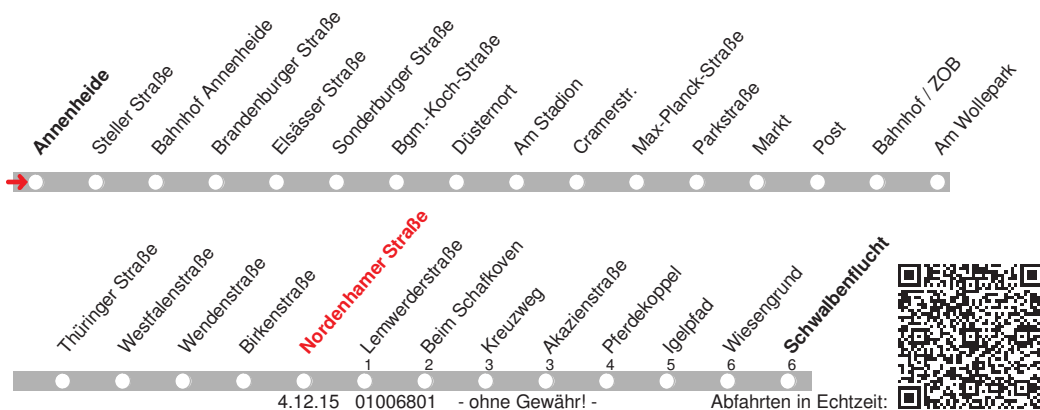

212

DELBUS

Abfahrt ab **Nordenhamer Straße**
über Beim Schafkoven
Richtung **Dreilinen**

gültig ab: 13.12.2015 / Infotelefon: 04221/91920

Partner im VBN

Uhr	Montag-Donnerstag	Freitag	Samstag	Sonn-/Feiertag	Uhr
8				58	8
9				58	9
10				58	10
11				58	11
12				58	12
13				58	13
14				58	14
15				58	15
16			58	58	16
17			58	58	17
18			58	58	18
19			58	58	19
20	58	58	58	58	20
21	58	58	58	58	21
22		58	58		22
23		58	58		23

4.12.15 01006801

- ohne Gewähr! -

Abfahrten in Echtzeit: