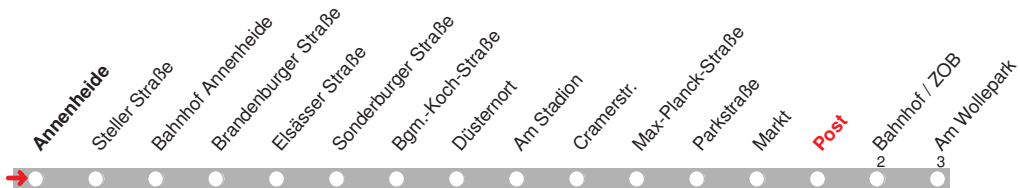

4.12.15 01000101 - ohne Gewähr! -

Abfahrten in Echtzeit:

212

DELBUS

Abfahrt ab Post
 über Bahnhof / ZOB
 Beim Schafkoven
Richtung Dreilinden

gültig ab: 13.12.2015 / Infotelefon: 04221/91920

Partner im VBN

Uhr	Montag-Donnerstag	Freitag	Samstag	Sonn-/Feiertag	Uhr
9				46	9
10				46	10
11				46	11
12				46	12
13				46	13
14				46	14
15				46	15
16			46	46	16
17			46	46	17
18			46	46	18
19			46	46	19
20	46	46	46	46	20
21	46	46	46	46	21
22		46	46		22
23		46	46		23