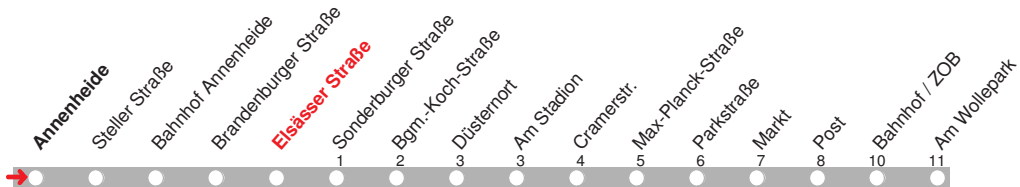

212

DELBUS

Abfahrt ab Elsässer Straße

über

Brendelweg Markt

Bahnhof / ZOB

Beim Schafkoven

Richtung Dreilinden

gültig ab: 13.12.2015 / Infotelefon: 04221/91920

Partner im VBN

Uhr	Montag-Donnerstag	Freitag	Samstag	Sonn-/Feiertag	Uhr
9				38	9
10				38	10
11				38	11
12				38	12
13				38	13
14				38	14
15				38	15
16			38	38	16
17			38	38	17
18			38	38	18
19			38	38	19
20	38	38	38	38	20
21	38	38	38	38	21
22		38	38		22
23		38	38		23

4.12.15 01016702 - ohne Gewähr! -

Abfahrten in Echtzeit: