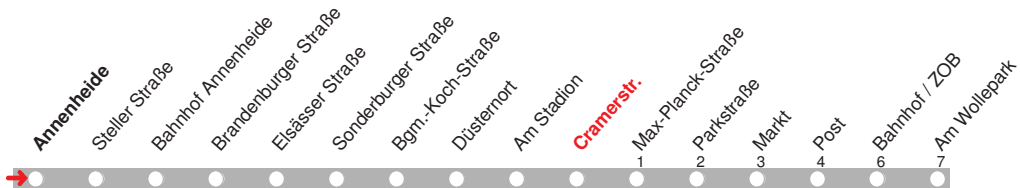

212

DELBUS

Abfahrt ab Cramerstr.
über
Brendelweg Markt
Bahnhof / ZOB
Beim Schafkoven
Richtung Dreilinien

gültig ab: 13.12.2015 / Infotelefon: 04221/91920

Partner im VBN

Uhr	Montag-Donnerstag	Freitag	Samstag	Sonn-/Feiertag	Uhr
9				42	9
10				42	10
11				42	11
12				42	12
13				42	13
14				42	14
15				42	15
16			42	42	16
17			42	42	17
18			42	42	18
19			42	42	19
20	42	42	42	42	20
21	42	42	42	42	21
22		42	42		22
23		42	42		23