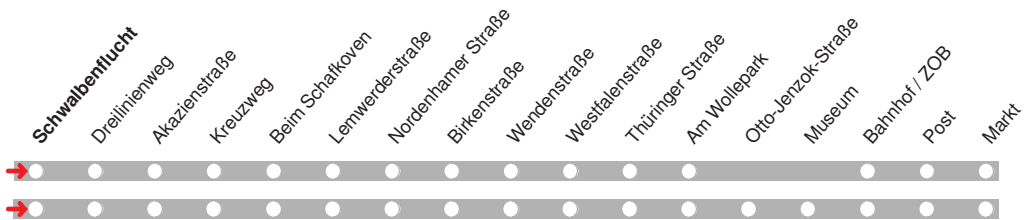

4.12.15 01001302 - ohne Gewähr! -

Abfahrten in Echtzeit:

212

Abfahrt ab Cramerstr.

Richtung Annenheide

gültig ab: 13.12.2015 / Infotelefon: 04221/91920

Partner im VBN

Uhr	Montag-Donnerstag	Freitag	Samstag	Sonn-/Feiertag	Uhr
9				29	9
10				29	10
11				29	11
12				29	12
13				29	13
14				29	14
15				29	15
16			29	29	16
17			29	29	17
18			29	29	18
19			29	29	19
20	29	29	29	29	20
21	29	29	29	29	21
22		29	29		22
23		29	29		23