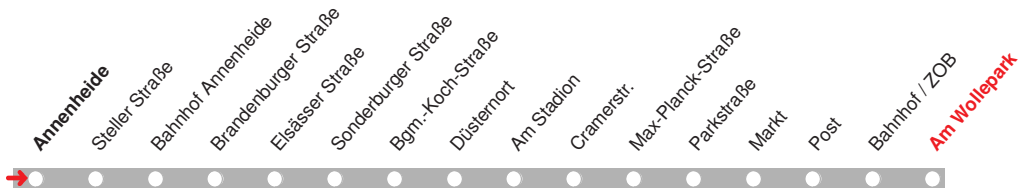

212

DELBUS

Abfahrt ab **Am Wollepark**
über **Beim Schafkoven**
Richtung **Dreililien**

gültig ab: 13.12.2015 / Infotelefon: 04221/91920

Partner im VBN

Uhr	Montag-Donnerstag	Freitag	Samstag	Sonn-/Feiertag	Uhr
8				55	8
9				55	9
10				55	10
11				55	11
12				55	12
13				55	13
14				55	14
15				55	15
16			55	55	16
17			55	55	17
18			55	55	18
19			55	55	19
20	55	55	55	55	20
21	55	55	55	55	21
22		55	55		22
23		55	55		23

4.12.15 01006301 - ohne Gewähr! -

Abfahrten in Echtzeit: