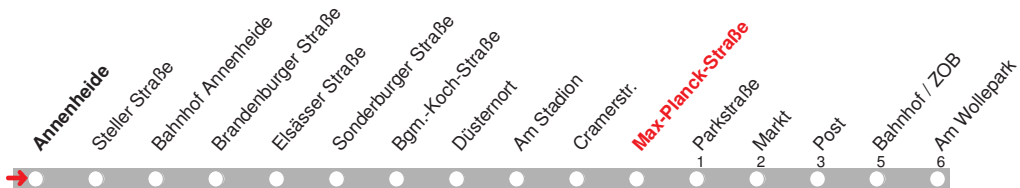

212

DEL BUS

Abfahrt ab **Max-Planck-Straße**

über

Brendelweg Markt

Bahnhof / ZOB

Beim Schafkoven

Richtung **Dreilinen**

gültig ab: 13.12.2015 / Infotelefon: 04221/91920

Partner im VBN

Uhr	Montag-Donnerstag	Freitag	Samstag	Sonn-/Feiertag	Uhr
9				43	9
10				43	10
11				43	11
12				43	12
13				43	13
14				43	14
15				43	15
16			43	43	16
17			43	43	17
18			43	43	18
19			43	43	19
20	43	43	43	43	20
21	43	43	43	43	21
22		43	43		22
23		43	43		23

4.12.15 01001301 - ohne Gewähr! -

Abfahrten in Echtzeit: