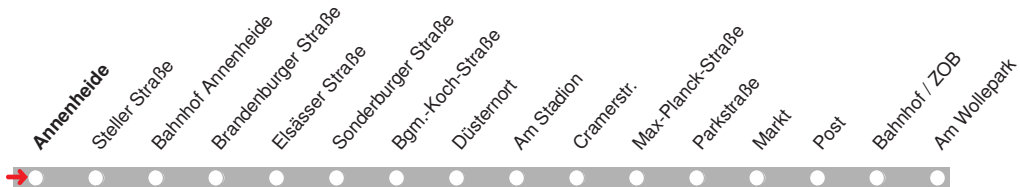

212

Abfahrt ab **Beim Schafkoven**

Richtung **Dreilinen**

gültig ab: 13.12.2015 / Infotelefon: 04221/91920

Partner im VBN

Uhr	Montag-Donnerstag	Freitag	Samstag	Sonn-/Feiertag	Uhr
9				00	9
10				00	10
11				00	11
12				00	12
13				00	13
14				00	14
15				00	15
16				00	16
17			00	00	17
18			00	00	18
19			00	00	19
20			00	00	20
21	00	00	00	00	21
22	00	00	00	00	22
23		00	00		23
0		00	00		0

4.12.15 01007002 - ohne Gewähr! -

Abfahrten in Echtzeit: