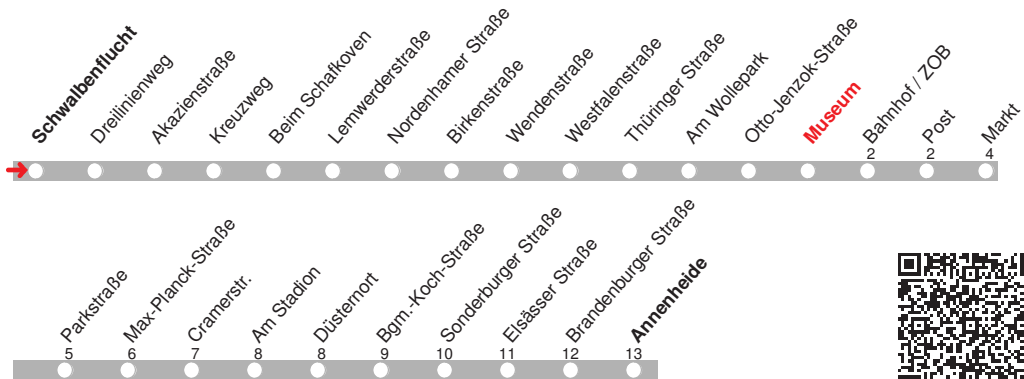

212

Abfahrt ab Museum

Richtung Annenheide

gültig ab: 13.12.2015 / Infotelefon: 04221/91920

Partner im VBN

Uhr	Montag-Donnerstag	Freitag	Samstag	Sonn-/Feiertag	Uhr
9					9
10					10
11					11
12					12
13					13
14					14
15					15
16					16
17					17
18					18
19					19
20					20
21	16	16	16	16	21
22	16_b	16	16	16_b	22
23		16	16		23
0		16_b	16_b		0

b bis Bahnhof/ZOB

4.12.15 01040202 - ohne Gewähr! -

Abfahrten in Echtzeit: