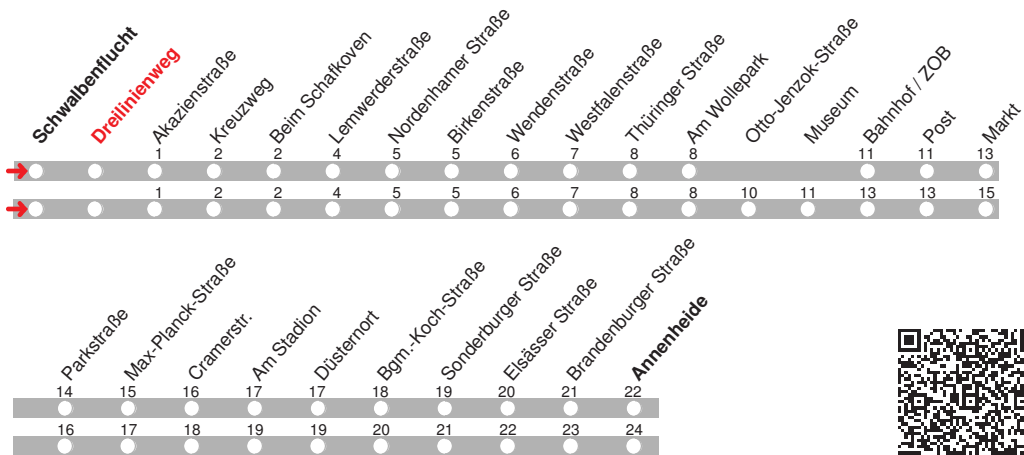

212

DELBUS

Abfahrt ab Dreilinienvogel
über Beim Schafkoven
Bahnhof / ZOB
Markt
Richtung Annenheide

gültig ab: 13.12.2015 / Infotelefon: 04221/91920

Partner im VBN

Uhr	Montag-Donnerstag	Freitag	Samstag	Sonn-/Feiertag	Uhr
9				07	9
10				07	10
11				07	11
12				07	12
13				07	13
14				07	14
15				07	15
16				07	16
17			07	07	17
18			07	07	18
19			07	07	19
20			07	07	20
21	05_f	05_f	05_f	05_f	21
22	05_{bf}	05_f	05_f	05_{bf}	22
23		05_f	05_f		23
0		05_{bf}	05_{bf}		0

b bis Bahnhof/ZOB   f fährt über Otto-Jenzok-Straße und Museum

4.12.15 01007202 - ohne Gewähr! -

Abfahrten in Echtzeit: