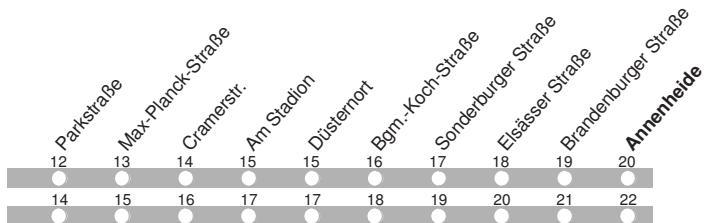

212

DELBUS

Abfahrt ab Kreuzweg
über Beim Schafkoven
Bahnhof / ZOB
Markt
Richtung Annenheide

gültig ab: 13.12.2015 / Infotelefon: 04221/91920

Partner im VBN

Uhr	Montag-Donnerstag	Freitag	Samstag	Sonn-/Feiertag	Uhr
9				09	9
10				09	10
11				09	11
12				09	12
13				09	13
14				09	14
15				09	15
16				09	16
17			09	09	17
18			09	09	18
19			09	09	19
20			09	09	20
21	07_f	07_f	07_f	07_f	21
22	07_{bf}	07_f	07_f	07_{bf}	22
23		07_f	07_f		23
0		07_{bf}	07_{bf}		0

b bis Bahnhof/ZOB   f fährt über Otto-Jenzok-Straße und Museum

4.12.15 01006902 - ohne Gewähr! -

Abfahrten in Echtzeit: