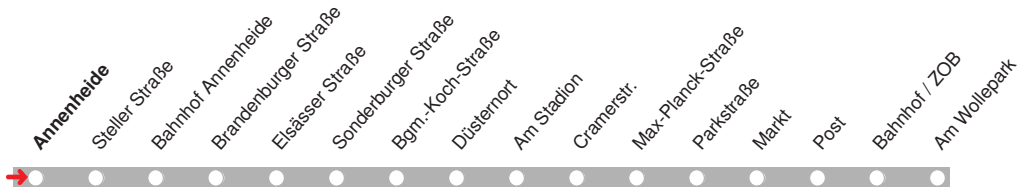

212

Abfahrt ab Kreuzweg

DELBUS

Richtung Dreilinden

gültig ab: 13.12.2015 / Infotelefon: 04221/91920

Partner im VBN

Uhr	Montag-Donnerstag	Freitag	Samstag	Sonn-/Feiertag	Uhr
9				01	9
10				01	10
11				01	11
12				01	12
13				01	13
14				01	14
15				01	15
16				01	16
17			01	01	17
18			01	01	18
19			01	01	19
20			01	01	20
21	01	01	01	01	21
22	01	01	01	01	22
23		01	01		23
0		01	01		0

4.12.15 01006912 - ohne Gewähr! -

Abfahrten in Echtzeit: