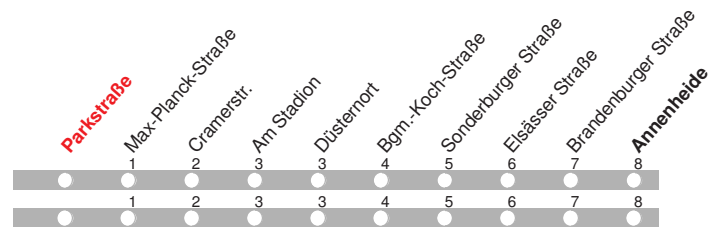

4.12.15 01000103 - ohne Gewähr! -

Abfahrten in Echtzeit:

212

Abfahrt ab Parkstraße

Richtung Annenheide

gültig ab: 13.12.2015 / Infotelefon: 04221/91920

Partner im VBN

Uhr	Montag-Donnerstag	Freitag	Samstag	Sonn-/Feiertag	Uhr
9				27	9
10				27	10
11				27	11
12				27	12
13				27	13
14				27	14
15				27	15
16			27	27	16
17			27	27	17
18			27	27	18
19			27	27	19
20	27	27	27	27	20
21	27	27	27	27	21
22		27	27		22
23		27	27		23