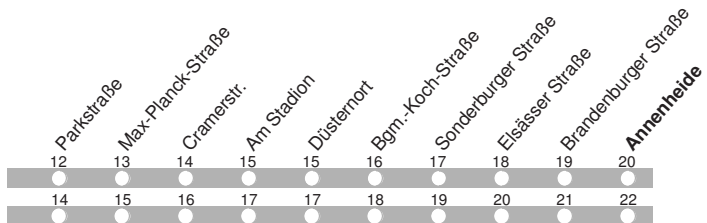

212

DELBUS

Abfahrt ab Kreuzweg
über Beim Schafkoven
Bahnhof / ZOB
Markt
Richtung Annenheide

gültig ab: 13.12.2015 / Infotelefon: 04221/91920

Partner im VBN

Uhr	Montag-Donnerstag	Freitag	Samstag	Sonn-/Feiertag	Uhr
9				09	9
10				09	10
11				09	11
12				09	12
13				09	13
14				09	14
15				09	15
16				09	16
17			09	09	17
18			09	09	18
19			09	09	19
20			09	09	20
21	07_f	07_f	07_f	07_f	21
22	07_{bf}	07_f	07_f	07_{bf}	22
23		07_f	07_f		23
0		07_{bf}	07_{bf}		0

b bis Bahnhof/ZOB   f fährt über Otto-Jenzok-Straße und Museum

4.12.15 01006902 - ohne Gewähr! -

Abfahrten in Echtzeit: