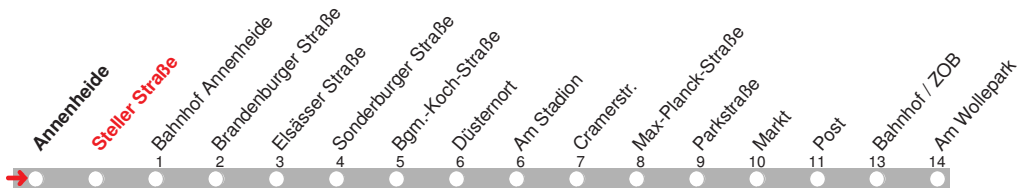

212

DELBUS

Abfahrt ab Steller Straße
über
Brendelweg Markt
Bahnhof / ZOB
Beim Schafkoven
Richtung Dreilinden

gültig ab: 13.12.2015 / Infotelefon: 04221/91920 Partner im VBN

Uhr	Montag-Donnerstag	Freitag	Samstag	Sonn-/Feiertag	Uhr
9				35	9
10				35	10
11				35	11
12				35	12
13				35	13
14				35	14
15				35	15
16			35	35	16
17			35	35	17
18			35	35	18
19			35	35	19
20	35	35	35	35	20
21	35	35	35	35	21
22		35	35		22
23		35	35		23