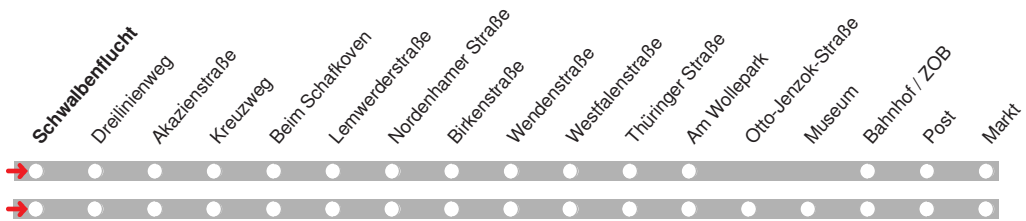

4.12.15 01001501 - ohne Gewähr! -

Abfahrten in Echtzeit:

212

Abfahrt ab Düsternort

Richtung Annenheide

gültig ab: 13.12.2015 / Infotelefon: 04221/91920

Partner im VBN

Uhr	Montag-Donnerstag	Freitag	Samstag	Sonn-/Feiertag	Uhr
9				30	9
10				30	10
11				30	11
12				30	12
13				30	13
14				30	14
15				30	15
16			30	30	16
17			30	30	17
18			30	30	18
19			30	30	19
20	30	30	30	30	20
21	30	30	30	30	21
22		30	30		22
23		30	30		23