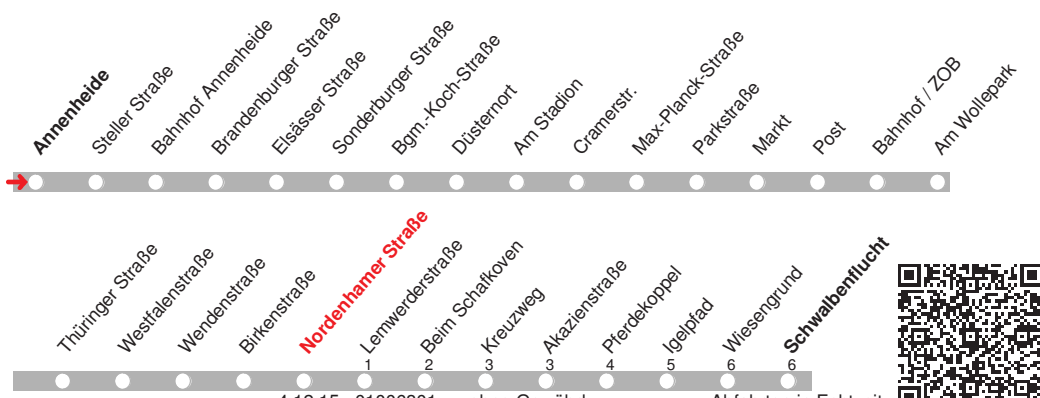

212

DELBUS

Abfahrt ab **Nordenhamer Straße**
über Beim Schafkoven
Richtung **Dreilinen**

gültig ab: 13.12.2015 / Infotelefon: 04221/91920

Partner im VBN

Uhr	Montag-Donnerstag	Freitag	Samstag	Sonn-/Feiertag	Uhr
8				58	8
9				58	9
10				58	10
11				58	11
12				58	12
13				58	13
14				58	14
15				58	15
16			58	58	16
17			58	58	17
18			58	58	18
19			58	58	19
20	58	58	58	58	20
21	58	58	58	58	21
22		58	58		22
23		58	58		23