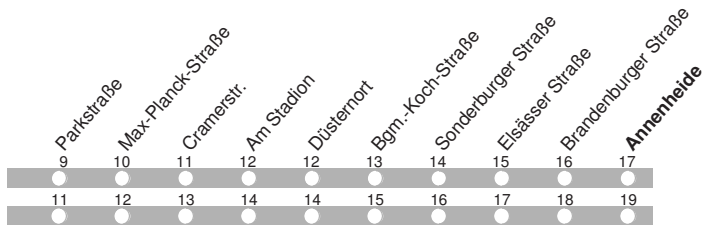

212

Abfahrt ab **Nordenhamer Straße**
über Bahnhof / ZOB
Markt
Richtung **Annenheide**

gültig ab: 13.12.2015 / Infotelefon: 04221/91920

Partner im VBN

Uhr	Montag-Donnerstag	Freitag	Samstag	Sonn-/Feiertag	Uhr
9				12	9
10				12	10
11				12	11
12				12	12
13				12	13
14				12	14
15				12	15
16				12	16
17			12	12	17
18			12	12	18
19			12	12	19
20			12	12	20
21	10_f	10_f	10_f	10_f	21
22	10_{bf}	10_f	10_f	10_{bf}	22
23		10_f	10_f		23
0		10_{bf}	10_{bf}		0

b bis Bahnhof/ZOB   f fährt über Otto-Jenzok-Straße und Museum

4.12.15 01006802 - ohne Gewähr! -

Abfahrten in Echtzeit: