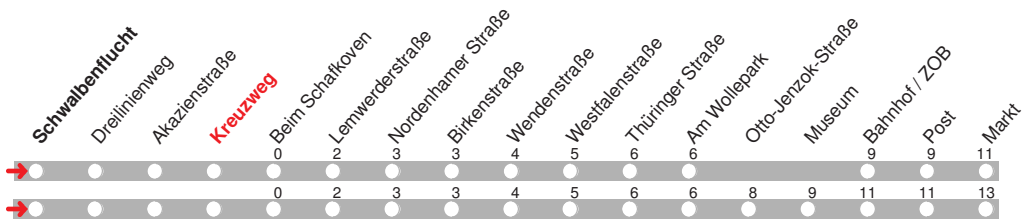

212

DELBUS

Abfahrt ab Kreuzweg
über Beim Schafkoven
Bahnhof / ZOB
Markt
Richtung Annenheide

gültig ab: 13.12.2015 / Infotelefon: 04221/91920

Partner im VBN

Uhr	Montag-Donnerstag	Freitag	Samstag	Sonn-/Feiertag	Uhr
9				09	9
10				09	10
11				09	11
12				09	12
13				09	13
14				09	14
15				09	15
16				09	16
17			09	09	17
18			09	09	18
19			09	09	19
20			09	09	20
21	07_f	07_f	07_f	07_f	21
22	07_{bf}	07_f	07_f	07_{bf}	22
23		07_f	07_f		23
0		07_{bf}	07_{bf}		0

b bis Bahnhof/ZOB   f fährt über Otto-Jenzok-Straße und Museum

4.12.15 01006902 - ohne Gewähr! -

Abfahrten in Echtzeit: