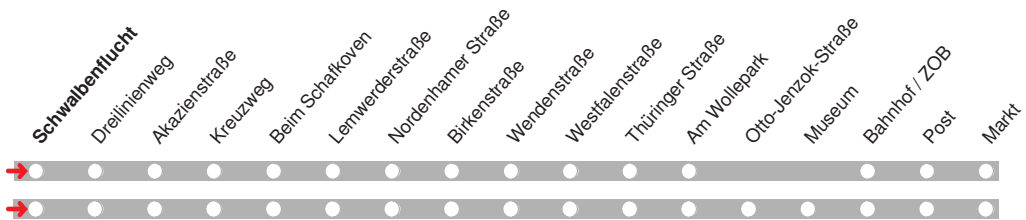

4.12.15 01001801 - ohne Gewähr! -

Abfahrten in Echtzeit:

212

Abfahrt ab Elsässer
Straße

Richtung Annenheide

gültig ab: 13.12.2015 / Infotelefon: 04221/91920

Partner im VBN

Uhr	Montag-Donnerstag	Freitag	Samstag	Sonn-/Feiertag	Uhr
9				33	9
10				33	10
11				33	11
12				33	12
13				33	13
14				33	14
15				33	15
16			33	33	16
17			33	33	17
18			33	33	18
19			33	33	19
20	33	33	33	33	20
21	33	33	33	33	21
22		33	33		22
23		33	33		23