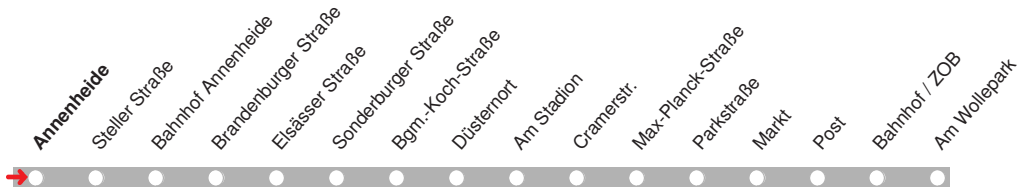

4.12.15 01006301 - ohne Gewähr! - Abfahrten in Echtzeit:

212

Abfahrt ab **Thüringer Straße**
über Beim Schafkoven
Richtung **Dreililien**

gültig ab: 13.12.2015 / Infotelefon: 04221/91920

Partner im VBN

Uhr	Montag-Donnerstag	Freitag	Samstag	Sonn-/Feiertag	Uhr
8				56	8
9				56	9
10				56	10
11				56	11
12				56	12
13				56	13
14				56	14
15				56	15
16			56	56	16
17			56	56	17
18			56	56	18
19			56	56	19
20	56	56	56	56	20
21	56	56	56	56	21
22		56	56		22
23		56	56		23