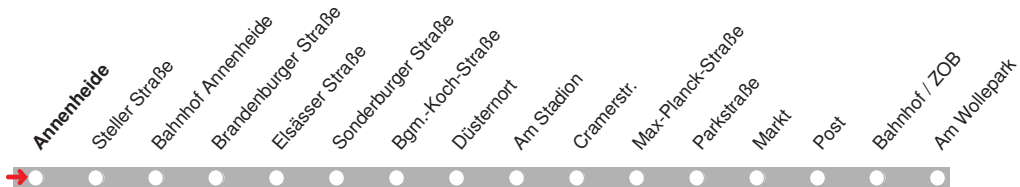

4.12.15 01006501 - ohne Gewähr! -

Abfahrten in Echtzeit:

212

DELBUS

Abfahrt ab Wendenstraße
über Beim
Schafkoven
Richtung Dreilinien

gültig ab: 13.12.2015 / Infotelefon: 04221/91920

Partner im VBN

Uhr	Montag-Donnerstag	Freitag	Samstag	Sonn-/Feiertag	Uhr
8				57	8
9				57	9
10				57	10
11				57	11
12				57	12
13				57	13
14				57	14
15				57	15
16			57	57	16
17			57	57	17
18			57	57	18
19			57	57	19
20	57	57	57	57	20
21	57	57	57	57	21
22		57	57		22
23		57	57		23