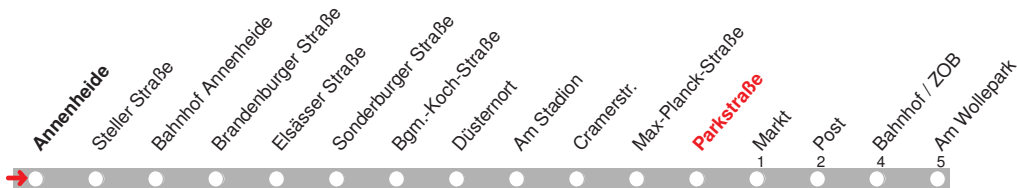

212

DELBUS

Abfahrt ab **Parkstraße**

über

Brendelweg Markt

Bahnhof / ZOB

Beim Schafkoven

Richtung **Dreililien**

gültig ab: 13.12.2015 / Infotelefon: 04221/91920

Partner im VBN

Uhr	Montag-Donnerstag	Freitag	Samstag	Sonn-/Feiertag	Uhr
9				44	9
10				44	10
11				44	11
12				44	12
13				44	13
14				44	14
15				44	15
16			44	44	16
17			44	44	17
18			44	44	18
19			44	44	19
20	44	44	44	44	20
21	44	44	44	44	21
22		44	44		22
23		44	44		23

4.12.15 01011801 - ohne Gewähr! -

Abfahrten in Echtzeit: