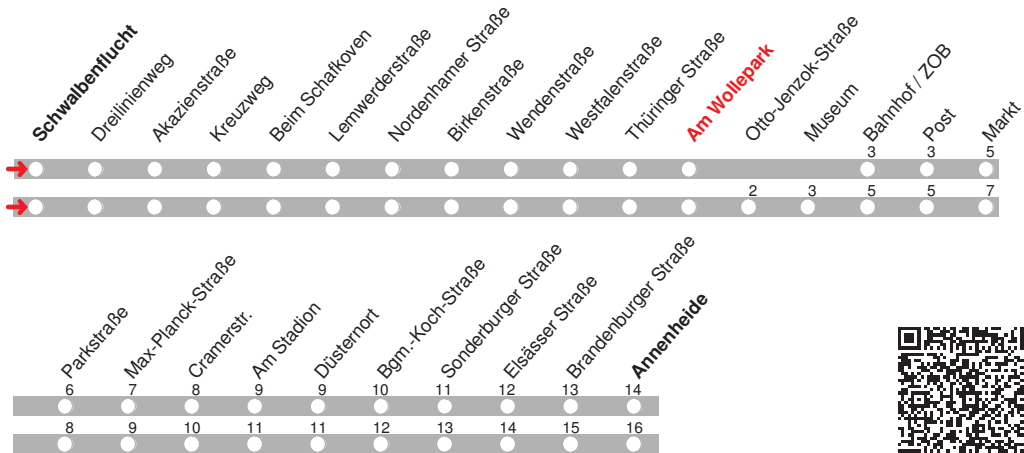

212

DELBUS

Abfahrt ab **Am Wollepark**
über Bahnhof / ZOB
Markt
Richtung **Annenheide**

gültig ab: 13.12.2015 / Infotelefon: 04221/91920

Partner im VBN

Uhr	Montag-Donnerstag	Freitag	Samstag	Sonn-/Feiertag	Uhr
9				15	9
10				15	10
11				15	11
12				15	12
13				15	13
14				15	14
15				15	15
16				15	16
17			15	15	17
18			15	15	18
19			15	15	19
20			15	15	20
21	13_f	13_f	13_f	13_f	21
22	13_{bf}	13_f	13_f	13_{bf}	22
23		13_f	13_f		23
0		13_{bf}	13_{bf}		0

b bis Bahnhof/ZOB   f fährt über Otto-Jenzok-Straße und Museum

4.12.15 01006302 - ohne Gewähr! -

Abfahrten in Echtzeit: