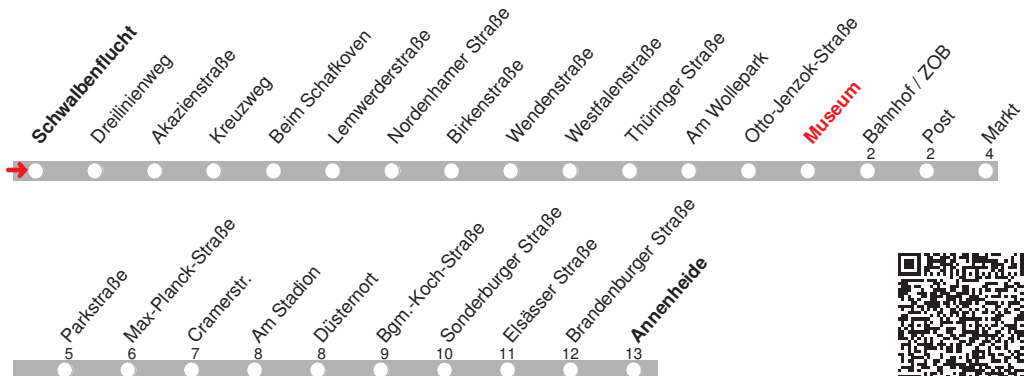

212

Abfahrt ab Museum

Richtung Annenheide

gültig ab: 13.12.2015 / Infotelefon: 04221/91920

Partner im VBN

Uhr	Montag-Donnerstag	Freitag	Samstag	Sonn-/Feiertag	Uhr
9					9
10					10
11					11
12					12
13					13
14					14
15					15
16					16
17					17
18					18
19					19
20					20
21	16	16	16	16	21
22	16_b	16	16	16_b	22
23		16	16		23
0		16_b	16_b		0

b bis Bahnhof/ZOB

4.12.15 01040202 - ohne Gewähr! -

Abfahrten in Echtzeit: