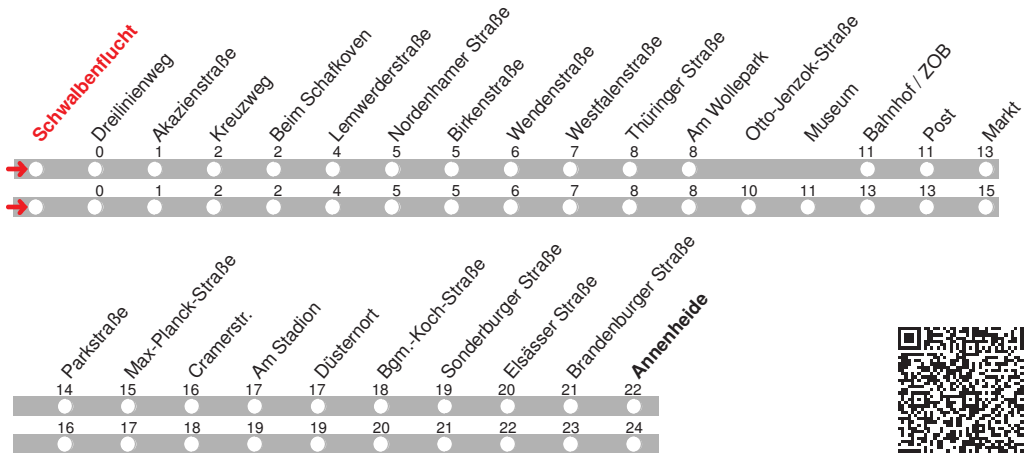

212

Abfahrt ab

Schwalbenflucht
über Dreilinienvogel
Beim Schafkoven
Bahnhof / ZOB
Markt

Richtung **Annenheide**

gültig ab: 13.12.2015 / Infotelefon: 04221/91920

Partner im VBN

Uhr	Montag-Donnerstag	Freitag	Samstag	Sonn-/Feiertag	Uhr
9				07	9
10				07	10
11				07	11
12				07	12
13				07	13
14				07	14
15				07	15
16				07	16
17			07	07	17
18			07	07	18
19			07	07	19
20			07	07	20
21	05_f	05_f	05_f	05_f	21
22	05_{bf}	05_f	05_f	05_{bf}	22
23		05_f	05_f		23
0		05_{bf}	05_{bf}		0

b bis Bahnhof/ZOB   f fährt über Otto-Jenzok-Straße und Museum

4.12.15 01040502 - ohne Gewähr! -

Abfahrten in Echtzeit: