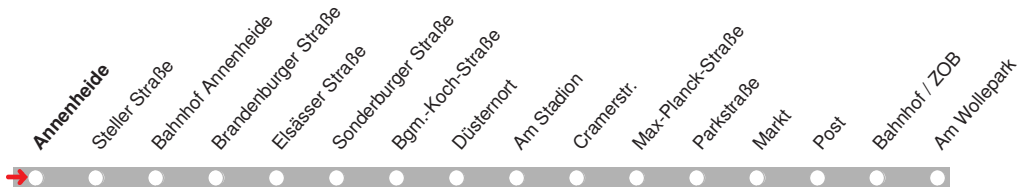

4.12.15 01006401 - ohne Gewähr! -

Abfahrten in Echtzeit:

212

DELBUS

Abfahrt ab Westfalenstraße
über Beim
Schafkoven
Richtung Dreilinden

gültig ab: 13.12.2015 / Infotelefon: 04221/91920

Partner im VBN

Uhr	Montag-Donnerstag	Freitag	Samstag	Sonn-/Feiertag	Uhr
8				56	8
9				56	9
10				56	10
11				56	11
12				56	12
13				56	13
14				56	14
15				56	15
16			56	56	16
17			56	56	17
18			56	56	18
19			56	56	19
20	56	56	56	56	20
21	56	56	56	56	21
22		56	56		22
23		56	56		23