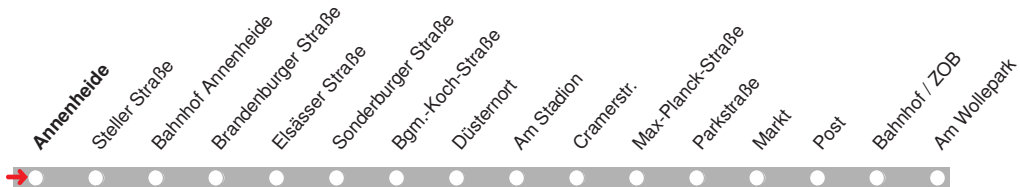

212

Abfahrt ab Beim
Schafkoven

Richtung Dreilinen

gültig ab: 13.12.2015 / Infotelefon: 04221/91920

Partner im VBN

Uhr	Montag-Donnerstag	Freitag	Samstag	Sonn-/Feiertag	Uhr
9				00	9
10				00	10
11				00	11
12				00	12
13				00	13
14				00	14
15				00	15
16				00	16
17			00	00	17
18			00	00	18
19			00	00	19
20			00	00	20
21	00	00	00	00	21
22	00	00	00	00	22
23		00	00		23
0		00	00		0

4.12.15 01007002 - ohne Gewähr! -

Abfahrten in Echtzeit: