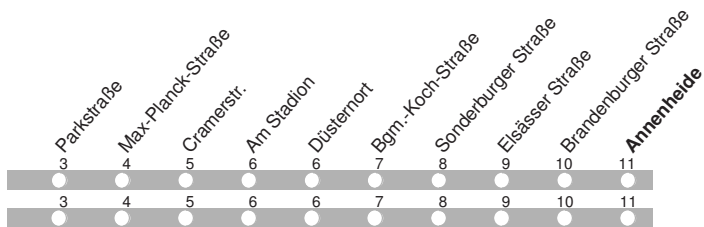

212

DELBUS

Abfahrt ab **Bahnhof**
/ **ZOB**
über **Markt**
Richtung **Annenheide**

gültig ab: 13.12.2015 / Infotelefon: 04221/91920

Partner im VBN

Uhr	Montag-Donnerstag	Freitag	Samstag	Sonn-/Feiertag	Uhr
9				24	9
10				24	10
11				24	11
12				24	12
13				24	13
14				24	14
15				24	15
16			24	24	16
17			24	24	17
18			24	24	18
19			24	24	19
20	24	24	24	24	20
21	24	24	24	24	21
22		24	24		22
23		24	24		23

4.12.15 01008408 - ohne Gewähr! -

Abfahrten in Echtzeit: