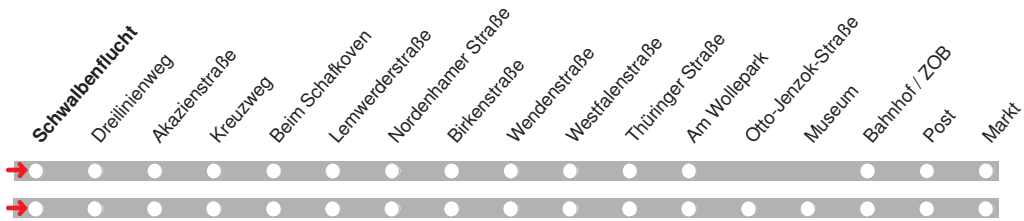

4.12.15 01016701 - ohne Gewähr! -

Abfahrten in Echtzeit:

212

Abfahrt ab **Brandenburger Straße**

Richtung **Annenheide**

gültig ab: 13.12.2015 / Infotelefon: 04221/91920

Partner im VBN

Uhr	Montag-Donnerstag	Freitag	Samstag	Sonn-/Feiertag	Uhr
9				34	9
10				34	10
11				34	11
12				34	12
13				34	13
14				34	14
15				34	15
16			34	34	16
17			34	34	17
18			34	34	18
19			34	34	19
20	34	34	34	34	20
21	34	34	34	34	21
22		34	34		22
23		34	34		23