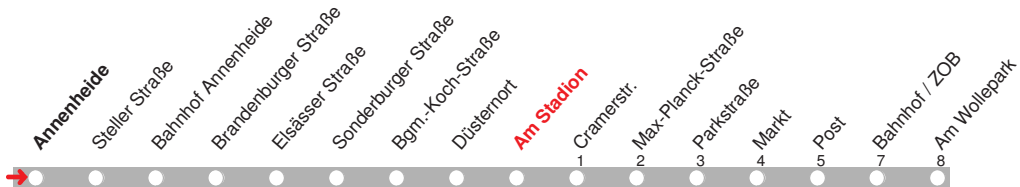

212

DELBUS

Abfahrt ab **Am Stadion**
über
Brendelweg Markt
Bahnhof / ZOB
Beim Schafkoven
Richtung **Dreililien**

gültig ab: 13.12.2015 / Infotelefon: 04221/91920 Partner im VBN

Uhr	Montag-Donnerstag	Freitag	Samstag	Sonn-/Feiertag	Uhr
9				41	9
10				41	10
11				41	11
12				41	12
13				41	13
14				41	14
15				41	15
16			41	41	16
17			41	41	17
18			41	41	18
19			41	41	19
20	41	41	41	41	20
21	41	41	41	41	21
22		41	41		22
23		41	41		23