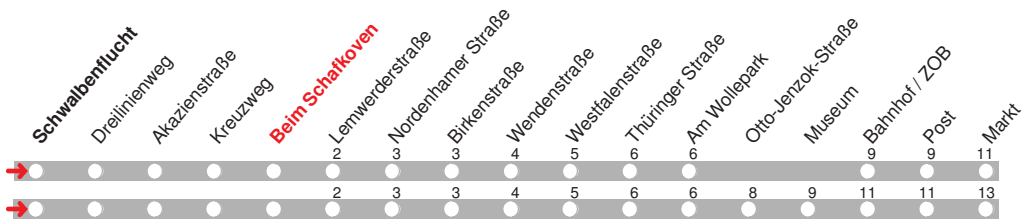

212

DELBUS

Abfahrt ab **Beim Schafkoven**
über Bahnhof / ZOB
Markt
Richtung **Annenheide**

gültig ab: 13.12.2015 / Infotelefon: 04221/91920

Partner im VBN

Uhr	Montag-Donnerstag	Freitag	Samstag	Sonn-/Feiertag	Uhr
9				09	9
10				09	10
11				09	11
12				09	12
13				09	13
14				09	14
15				09	15
16				09	16
17			09	09	17
18			09	09	18
19			09	09	19
20			09	09	20
21	07_f	07_f	07_f	07_f	21
22	07_{bf}	07_f	07_f	07_{bf}	22
23		07_f	07_f		23
0		07_{bf}	07_{bf}		0

b bis Bahnhof/ZOB   f fährt über Otto-Jenzok-Straße und Museum

4.12.15 01007001 - ohne Gewähr! -

Abfahrten in Echtzeit: