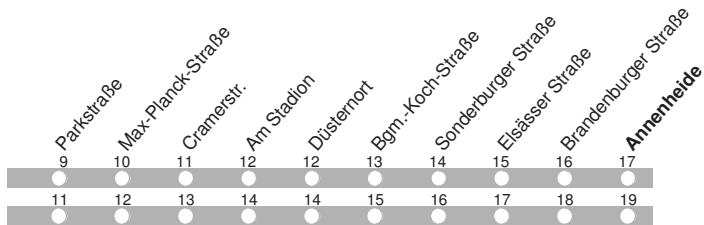

212

Abfahrt ab Birkenstraße
über Bahnhof / ZOB
Markt
Richtung Annenheide

gültig ab: 13.12.2015 / Infotelefon: 04221/91920

Partner im VBN

Uhr	Montag-Donnerstag	Freitag	Samstag	Sonn-/Feiertag	Uhr
9				12	9
10				12	10
11				12	11
12				12	12
13				12	13
14				12	14
15				12	15
16				12	16
17			12	12	17
18			12	12	18
19			12	12	19
20			12	12	20
21	10_f	10_f	10_f	10_f	21
22	10_{bf}	10_f	10_f	10_{bf}	22
23		10_f	10_f		23
0		10_{bf}	10_{bf}		0

b bis Bahnhof/ZOB   f fährt über Otto-Jenzok-Straße und Museum

4.12.15 01006702 - ohne Gewähr! -

Abfahrten in Echtzeit: