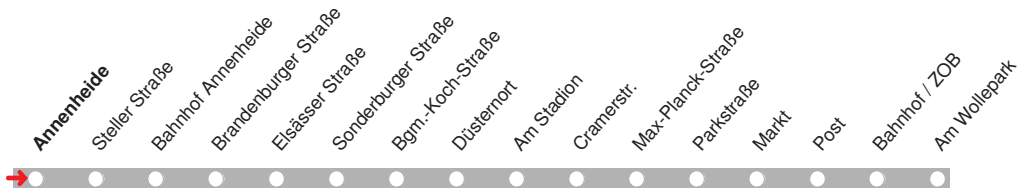

212

DELBUS

Abfahrt ab Birkenstraße
über Beim
Schafkoven
Richtung Dreilinien

gültig ab: 13.12.2015 / Infotelefon: 04221/91920

Partner im VBN

Uhr	Montag-Donnerstag	Freitag	Samstag	Sonn-/Feiertag	Uhr
8				57	8
9				57	9
10				57	10
11				57	11
12				57	12
13				57	13
14				57	14
15				57	15
16			57	57	16
17			57	57	17
18			57	57	18
19			57	57	19
20	57	57	57	57	20
21	57	57	57	57	21
22		57	57		22
23		57	57		23

4.12.15 01006701 - ohne Gewähr! -

Abfahrten in Echtzeit: