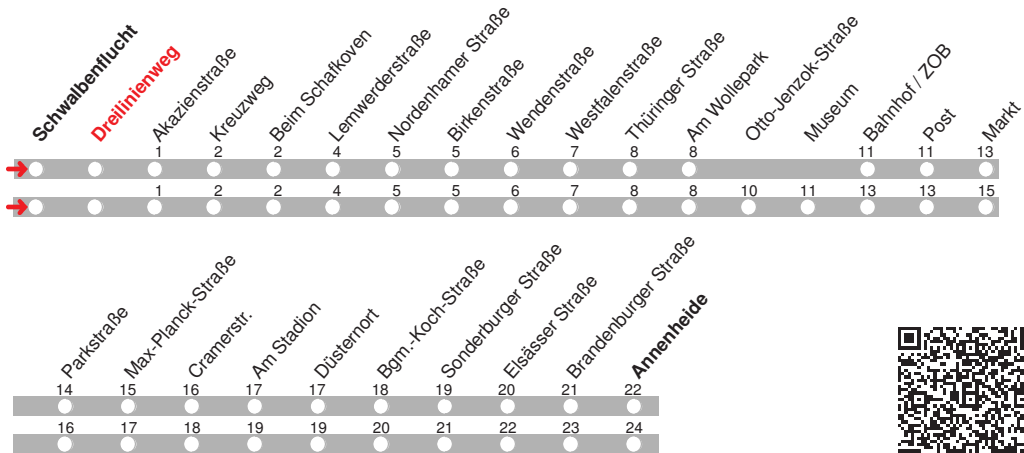

212

DELBUS

Abfahrt ab Dreilinienvogel
über Beim Schafkoven
Bahnhof / ZOB
Markt
Richtung Annenheide

gültig ab: 13.12.2015 / Infotelefon: 04221/91920

Partner im VBN

Uhr	Montag-Donnerstag	Freitag	Samstag	Sonn-/Feiertag	Uhr
9				07	9
10				07	10
11				07	11
12				07	12
13				07	13
14				07	14
15				07	15
16				07	16
17			07	07	17
18			07	07	18
19			07	07	19
20			07	07	20
21	05_f	05_f	05_f	05_f	21
22	05_{bf}	05_f	05_f	05_{bf}	22
23		05_f	05_f		23
0		05_{bf}	05_{bf}		0

b bis Bahnhof/ZOB   f fährt über Otto-Jenzok-Straße und Museum

4.12.15 01007202 - ohne Gewähr! -

Abfahrten in Echtzeit: