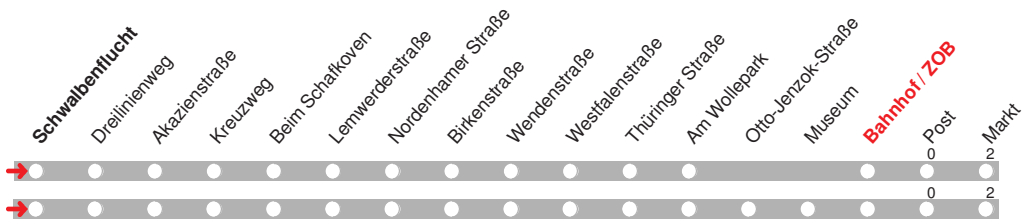

212

DELBUS

Abfahrt ab **Bahnhof**
/ **ZOB**
über **Markt**
Richtung **Annenheide**

gültig ab: 13.12.2015 / Infotelefon: 04221/91920

Partner im VBN

Uhr	Montag-Donnerstag	Freitag	Samstag	Sonn-/Feiertag	Uhr
9				24	9
10				24	10
11				24	11
12				24	12
13				24	13
14				24	14
15				24	15
16			24	24	16
17			24	24	17
18			24	24	18
19			24	24	19
20	24	24	24	24	20
21	24	24	24	24	21
22		24	24		22
23		24	24		23

4.12.15 01008408 - ohne Gewähr! -

Abfahrten in Echtzeit: