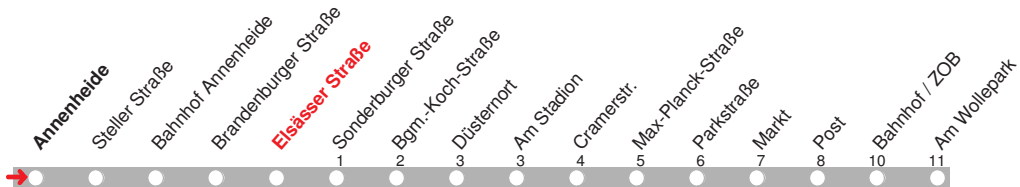

212

DELBUS

**Abfahrt ab Elsässer
Straße**

über

Brendelweg Markt

Bahnhof / ZOB

Beim Schafkoven

Richtung Dreilinden

gültig ab: 13.12.2015 / Infotelefon: 04221/91920

Partner im VBN

Uhr	Montag-Donnerstag	Freitag	Samstag	Sonn-/Feiertag	Uhr
9				38	9
10				38	10
11				38	11
12				38	12
13				38	13
14				38	14
15				38	15
16			38	38	16
17			38	38	17
18			38	38	18
19			38	38	19
20	38	38	38	38	20
21	38	38	38	38	21
22		38	38		22
23		38	38		23

4.12.15 01016702 - ohne Gewähr! -

Abfahrten in Echtzeit: