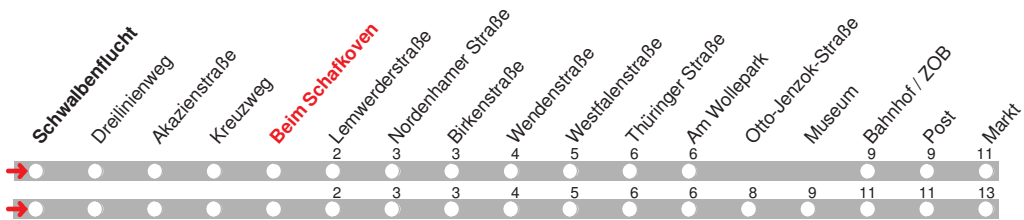

212

DELBUS

Abfahrt ab **Beim Schafkoven**
über Bahnhof / ZOB
Markt
Richtung **Annenheide**

gültig ab: 13.12.2015 / Infotelefon: 04221/91920

Partner im VBN

Uhr	Montag-Donnerstag	Freitag	Samstag	Sonn-/Feiertag	Uhr
9				09	9
10				09	10
11				09	11
12				09	12
13				09	13
14				09	14
15				09	15
16				09	16
17			09	09	17
18			09	09	18
19			09	09	19
20			09	09	20
21	07_f	07_f	07_f	07_f	21
22	07_{bf}	07_f	07_f	07_{bf}	22
23		07_f	07_f		23
0		07_{bf}	07_{bf}		0

b bis Bahnhof/ZOB   f fährt über Otto-Jenzok-Straße und Museum

4.12.15 01007001 - ohne Gewähr! -

Abfahrten in Echtzeit: