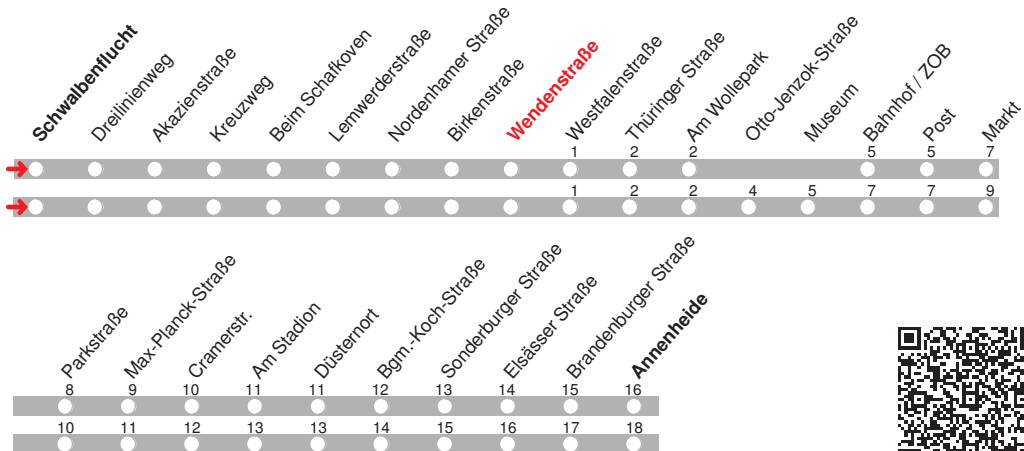

212

DELBUS

Abfahrt ab Wendenstraße
über Bahnhof / ZOB
Markt
Richtung Annenheide

gültig ab: 13.12.2015 / Infotelefon: 04221/91920

Partner im VBN

Uhr	Montag-Donnerstag	Freitag	Samstag	Sonn-/Feiertag	Uhr
9				13	9
10				13	10
11				13	11
12				13	12
13				13	13
14				13	14
15				13	15
16				13	16
17			13	13	17
18			13	13	18
19			13	13	19
20			13	13	20
21	11_f	11_f	11_f	11_f	21
22	11_{bf}	11_f	11_f	11_{bf}	22
23		11_f	11_f		23
0		11_{bf}	11_{bf}		0

b bis Bahnhof/ZOB   f fährt über Otto-Jenzok-Straße und Museum

4.12.15 01006602 - ohne Gewähr! -

Abfahrten in Echtzeit: