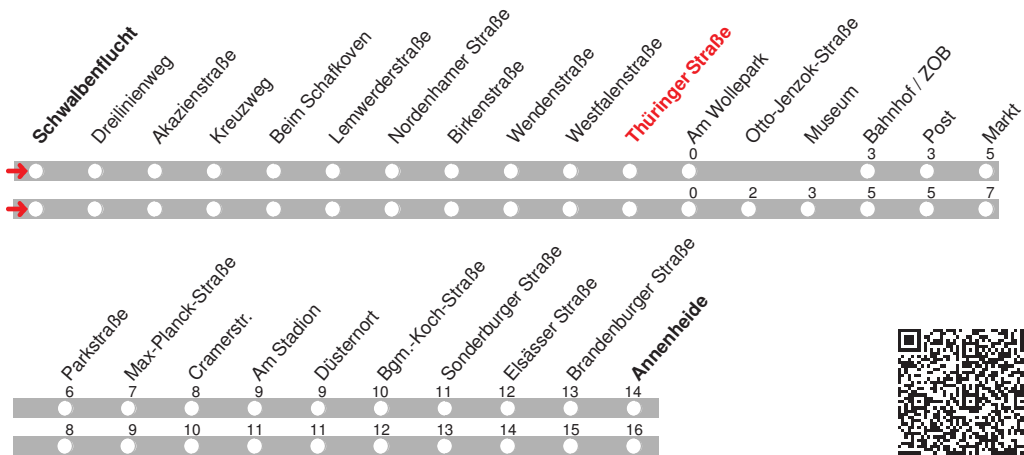

212

DELBUS

Abfahrt ab **Thüringer Straße**
über Bahnhof / ZOB
Markt
Richtung **Annenheide**

gültig ab: 13.12.2015 / Infotelefon: 04221/91920

Partner im VBN

Uhr	Montag-Donnerstag	Freitag	Samstag	Sonn-/Feiertag	Uhr
9				15	9
10				15	10
11				15	11
12				15	12
13				15	13
14				15	14
15				15	15
16				15	16
17			15	15	17
18			15	15	18
19			15	15	19
20			15	15	20
21	13_f	13_f	13_f	13_f	21
22	13_{bf}	13_f	13_f	13_{bf}	22
23		13_f	13_f		23
0		13_{bf}	13_{bf}		0

b bis Bahnhof/ZOB   f fährt über Otto-Jenzok-Straße und Museum

4.12.15 01006402 - ohne Gewähr! -

Abfahrten in Echtzeit: