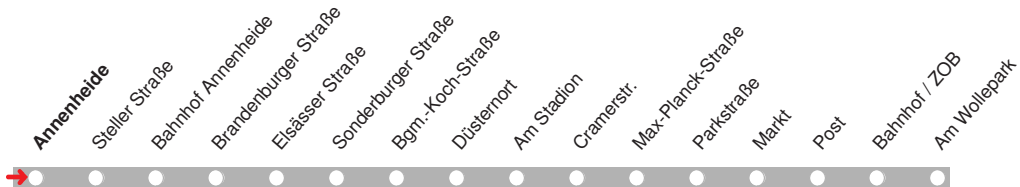

4.12.15 01040401 - ohne Gewähr! -

Abfahrten in Echtzeit:

212

Abfahrt ab Wiesengrund

Richtung Dreilinden

gültig ab: 13.12.2015 / Infotelefon: 04221/91920

Partner im VBN

Uhr	Montag-Donnerstag	Freitag	Samstag	Sonn-/Feiertag	Uhr
9				04	9
10				04	10
11				04	11
12				04	12
13				04	13
14				04	14
15				04	15
16				04	16
17			04	04	17
18			04	04	18
19			04	04	19
20			04	04	20
21	04	04	04	04	21
22	04	04	04	04	22
23		04	04		23
0		04	04		0