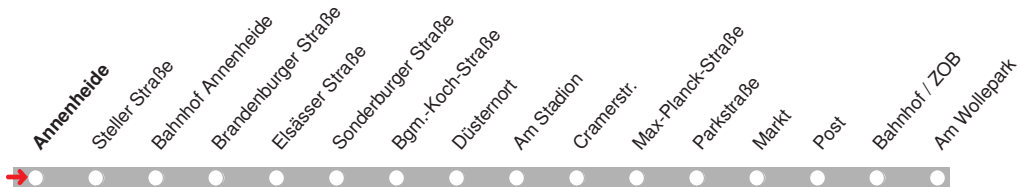

212

DELBUS

Abfahrt ab **Lemwerderstraße**
über Beim Schafkoven
Richtung **Dreililien**

gültig ab: 13.12.2015 / Infotelefon: 04221/91920

Partner im VBN

Uhr	Montag-Donnerstag	Freitag	Samstag	Sonn-/Feiertag	Uhr
8				59	8
9				59	9
10				59	10
11				59	11
12				59	12
13				59	13
14				59	14
15				59	15
16			59	59	16
17			59	59	17
18			59	59	18
19			59	59	19
20	59	59	59	59	20
21	59	59	59	59	21
22		59	59		22
23		59	59		23

4.12.15 01018901

- ohne Gewähr! -

Abfahrten in Echtzeit: