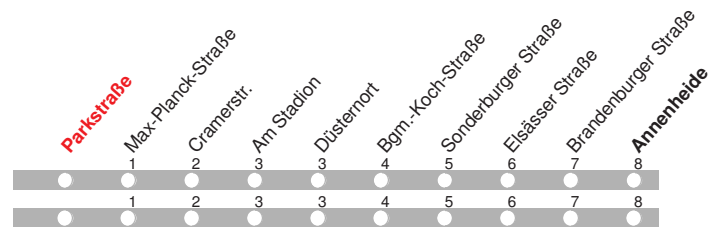

4.12.15 01000103 - ohne Gewähr! -

Abfahrten in Echtzeit:

212

Abfahrt ab Parkstraße

Richtung Annenheide

gültig ab: 13.12.2015 / Infotelefon: 04221/91920

Partner im VBN

Uhr	Montag-Donnerstag	Freitag	Samstag	Sonn-/Feiertag	Uhr
9				27	9
10				27	10
11				27	11
12				27	12
13				27	13
14				27	14
15				27	15
16			27	27	16
17			27	27	17
18			27	27	18
19			27	27	19
20	27	27	27	27	20
21	27	27	27	27	21
22		27	27		22
23		27	27		23