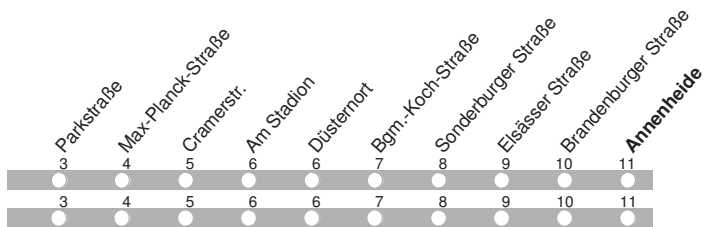

212

DELBUS

Abfahrt ab **Bahnhof**
/ **ZOB**
über **Markt**
Richtung **Annenheide**

gültig ab: 13.12.2015 / Infotelefon: 04221/91920

Partner im VBN

Uhr	Montag-Donnerstag	Freitag	Samstag	Sonn-/Feiertag	Uhr
9				24	9
10				24	10
11				24	11
12				24	12
13				24	13
14				24	14
15				24	15
16			24	24	16
17			24	24	17
18			24	24	18
19			24	24	19
20	24	24	24	24	20
21	24	24	24	24	21
22		24	24		22
23		24	24		23

4.12.15 01008408 - ohne Gewähr! -

Abfahrten in Echtzeit: