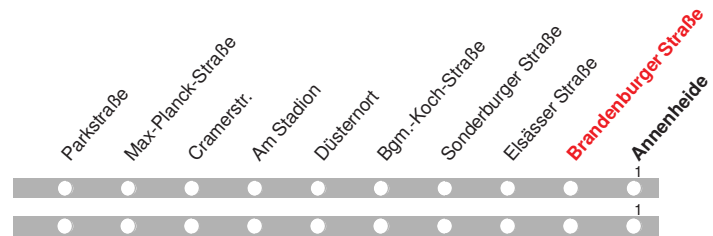

4.12.15 01016701 - ohne Gewähr! -

Abfahrten in Echtzeit:

212

Abfahrt ab **Brandenburger Straße**

Richtung **Annenheide**

gültig ab: 13.12.2015 / Infotelefon: 04221/91920

Partner im VBN

Uhr	Montag-Donnerstag	Freitag	Samstag	Sonn-/Feiertag	Uhr
9				34	9
10				34	10
11				34	11
12				34	12
13				34	13
14				34	14
15				34	15
16			34	34	16
17			34	34	17
18			34	34	18
19			34	34	19
20	34	34	34	34	20
21	34	34	34	34	21
22		34	34		22
23		34	34		23