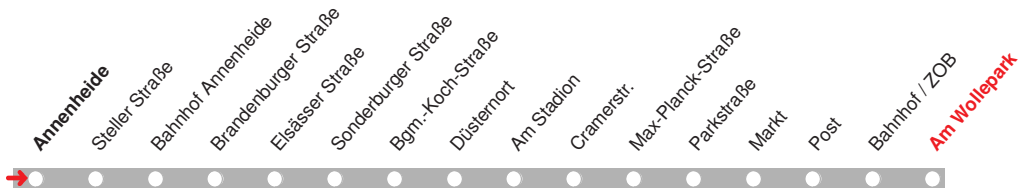

212

DELBUS

Abfahrt ab **Am Wollepark**
über **Beim Schafkoven**
Richtung **Dreililien**

gültig ab: 13.12.2015 / Infotelefon: 04221/91920

Partner im VBN

Uhr	Montag-Donnerstag	Freitag	Samstag	Sonn-/Feiertag	Uhr
8				55	8
9				55	9
10				55	10
11				55	11
12				55	12
13				55	13
14				55	14
15				55	15
16			55	55	16
17			55	55	17
18			55	55	18
19			55	55	19
20	55	55	55	55	20
21	55	55	55	55	21
22		55	55		22
23		55	55		23

4.12.15 01006301 - ohne Gewähr! - Abfahrten in Echtzeit: