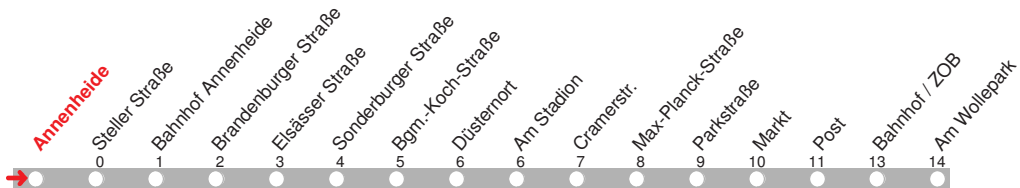

212

DELBUS

Abfahrt ab Annenheide
 über
 Brendelweg Markt
 Bahnhof / ZOB
 Beim Schafkoven
Richtung Dreililien

gültig ab: 13.12.2015 / Infotelefon: 04221/91920

Partner im VBN

Uhr	Montag-Donnerstag	Freitag	Samstag	Sonn-/Feiertag	Uhr
9				35	9
10				35	10
11				35	11
12				35	12
13				35	13
14				35	14
15				35	15
16			35	35	16
17			35	35	17
18			35	35	18
19			35	35	19
20	35	35	35	35	20
21	35	35	35	35	21
22		35	35		22
23		35	35		23