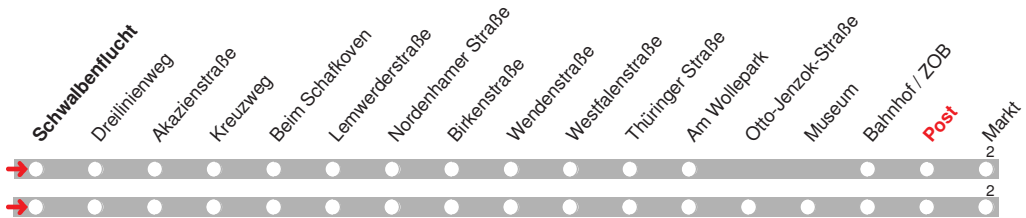

4.12.15 01008408 - ohne Gewähr! -

Abfahrten in Echtzeit:

212

Abfahrt ab Post
über Markt

Richtung Annenheide

gültig ab: 13.12.2015 / Infotelefon: 04221/91920

Partner im VBN

Uhr	Montag-Donnerstag	Freitag	Samstag	Sonn-/Feiertag	Uhr
9				24	9
10				24	10
11				24	11
12				24	12
13				24	13
14				24	14
15				24	15
16			24	24	16
17			24	24	17
18			24	24	18
19			24	24	19
20	24	24	24	24	20
21	24	24	24	24	21
22		24	24		22
23		24	24		23