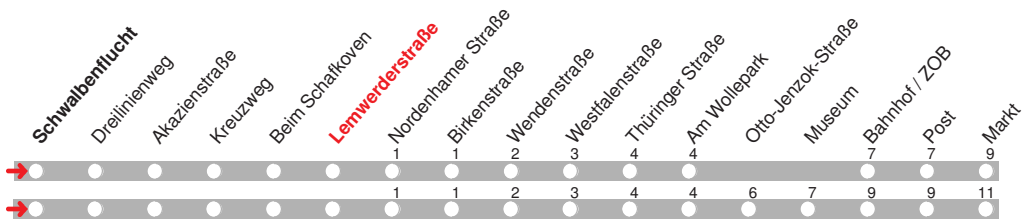

212

Abfahrt ab
Lemwerderstraße
über Bahnhof / ZOB
Markt
Richtung **Annenheide**

gültig ab: 13.12.2015 / Infotelefon: 04221/91920

Partner im VBN

Uhr	Montag-Donnerstag	Freitag	Samstag	Sonn-/Feiertag	Uhr
9				11	9
10				11	10
11				11	11
12				11	12
13				11	13
14				11	14
15				11	15
16				11	16
17			11	11	17
18			11	11	18
19			11	11	19
20			11	11	20
21	09_f	09_f	09_f	09_f	21
22	09_{bf}	09_f	09_f	09_{bf}	22
23		09_f	09_f		23
0		09_{bf}	09_{bf}		0

b bis Bahnhof/ZOB   f fährt über Otto-Jenzok-Straße und Museum

4.12.15 01018902 - ohne Gewähr! -

Abfahrten in Echtzeit: