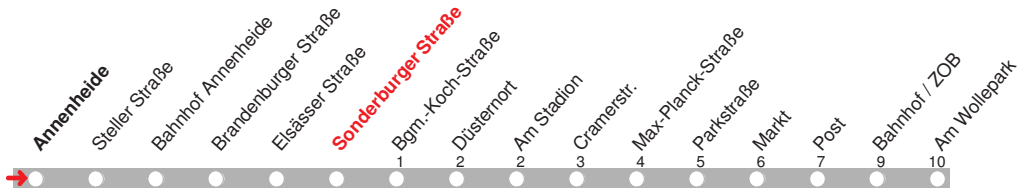

212

DELBUS

Abfahrt ab Sonderburger Straße
über
Brendelweg Markt
Bahnhof / ZOB
Beim Schafkoven
Richtung Dreilinden

gültig ab: 13.12.2015 / Infotelefon: 04221/91920 Partner im VBN

Uhr	Montag-Donnerstag	Freitag	Samstag	Sonn-/Feiertag	Uhr
9				39	9
10				39	10
11				39	11
12				39	12
13				39	13
14				39	14
15				39	15
16			39	39	16
17			39	39	17
18			39	39	18
19			39	39	19
20	39	39	39	39	20
21	39	39	39	39	21
22		39	39		22
23		39	39		23

4.12.15 01001802 - ohne Gewähr! -

Abfahrten in Echtzeit: