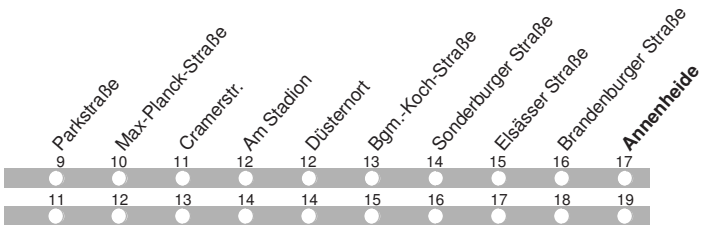

212

Abfahrt ab Birkenstraße
über Bahnhof / ZOB
Markt
Richtung Annenheide

gültig ab: 13.12.2015 / Infotelefon: 04221/91920

Partner im VBN

Uhr	Montag-Donnerstag	Freitag	Samstag	Sonn-/Feiertag	Uhr
9				12	9
10				12	10
11				12	11
12				12	12
13				12	13
14				12	14
15				12	15
16				12	16
17			12	12	17
18			12	12	18
19			12	12	19
20			12	12	20
21	10_f	10_f	10_f	10_f	21
22	10_{bf}	10_f	10_f	10_{bf}	22
23		10_f	10_f		23
0		10_{bf}	10_{bf}		0

b bis Bahnhof/ZOB   f fährt über Otto-Jenzok-Straße und Museum

4.12.15 01006702 - ohne Gewähr! -

Abfahrten in Echtzeit: