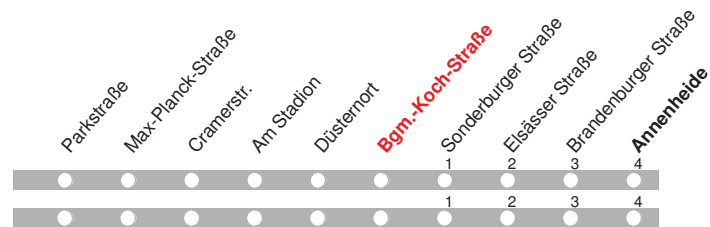

212

Abfahrt ab Bgm.-Koch-
Straße

DELBUS

Richtung Annenheide

gültig ab: 13.12.2015 / Infotelefon: 04221/91920

Partner im VBN

Uhr	Montag-Donnerstag	Freitag	Samstag	Sonn-/Feiertag	Uhr
9				31	9
10				31	10
11				31	11
12				31	12
13				31	13
14				31	14
15				31	15
16			31	31	16
17			31	31	17
18			31	31	18
19			31	31	19
20	31	31	31	31	20
21	31	31	31	31	21
22		31	31		22
23		31	31		23

4.12.15 01001701 - ohne Gewähr! -

Abfahrten in Echtzeit: