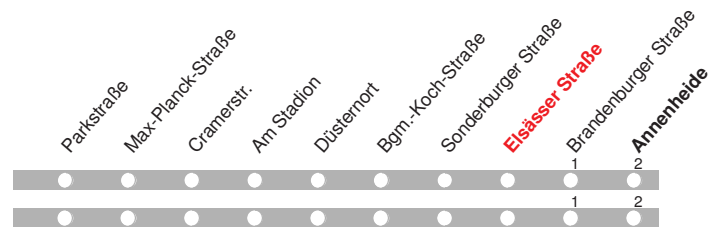

4.12.15 01001801 - ohne Gewähr! -

Abfahrten in Echtzeit:

212

Abfahrt ab Elsässer
Straße

Richtung Annenheide

gültig ab: 13.12.2015 / Infotelefon: 04221/91920

Partner im VBN

Uhr	Montag-Donnerstag	Freitag	Samstag	Sonn-/Feiertag	Uhr
9				33	9
10				33	10
11				33	11
12				33	12
13				33	13
14				33	14
15				33	15
16			33	33	16
17			33	33	17
18			33	33	18
19			33	33	19
20	33	33	33	33	20
21	33	33	33	33	21
22		33	33		22
23		33	33		23