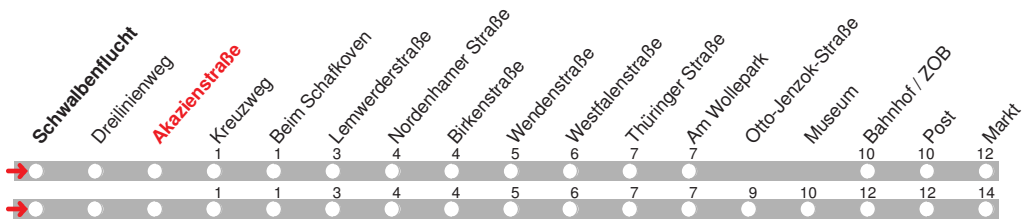

212

Abfahrt ab Akazienstraße
über Beim Schafkoven
Bahnhof / ZOB
Markt
Richtung Annenheide

gültig ab: 13.12.2015 / Infotelefon: 04221/91920

Partner im VBN

Uhr	Montag-Donnerstag	Freitag	Samstag	Sonn-/Feiertag	Uhr
9				08	9
10				08	10
11				08	11
12				08	12
13				08	13
14				08	14
15				08	15
16				08	16
17			08	08	17
18			08	08	18
19			08	08	19
20			08	08	20
21	06_f	06_f	06_f	06_f	21
22	06_{bf}	06_f	06_f	06_{bf}	22
23		06_f	06_f		23
0		06_{bf}	06_{bf}		0

b bis Bahnhof/ZOB   f fährt über Otto-Jenzok-Straße und Museum

4.12.15 01007102 - ohne Gewähr! -

Abfahrten in Echtzeit: