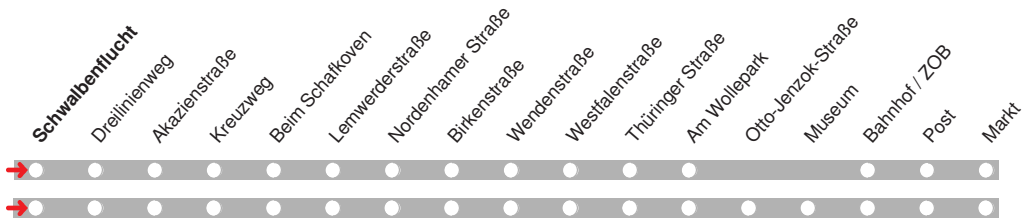

4.12.15 01001701 - ohne Gewähr! -

Abfahrten in Echtzeit:

212

Abfahrt ab **Sonderburger
Straße**

Richtung **Annenheide**

gültig ab: 13.12.2015 / Infotelefon: 04221/91920

Partner im VBN

Uhr	Montag-Donnerstag	Freitag	Samstag	Sonn-/Feiertag	Uhr
9				32	9
10				32	10
11				32	11
12				32	12
13				32	13
14				32	14
15				32	15
16			32	32	16
17			32	32	17
18			32	32	18
19			32	32	19
20	32	32	32	32	20
21	32	32	32	32	21
22		32	32		22
23		32	32		23