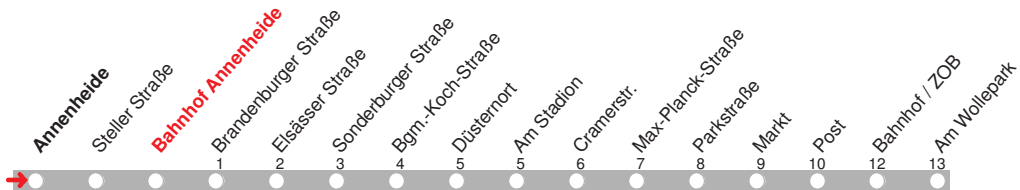

212

DELBUS

Abfahrt ab **Bahnhof Annenheide**
über
Brendelweg Markt
Bahnhof / ZOB
Beim Schafkoven
Richtung **Dreilini**

gültig ab: 13.12.2015 / Infotelefon: 04221/91920 Partner im VBN

Uhr	Montag-Donnerstag	Freitag	Samstag	Sonn-/Feiertag	Uhr
9				36	9
10				36	10
11				36	11
12				36	12
13				36	13
14				36	14
15				36	15
16			36	36	16
17			36	36	17
18			36	36	18
19			36	36	19
20	36	36	36	36	20
21	36	36	36	36	21
22		36	36		22
23		36	36		23

4.12.15 01004101 - ohne Gewähr! - Abfahrten in Echtzeit: