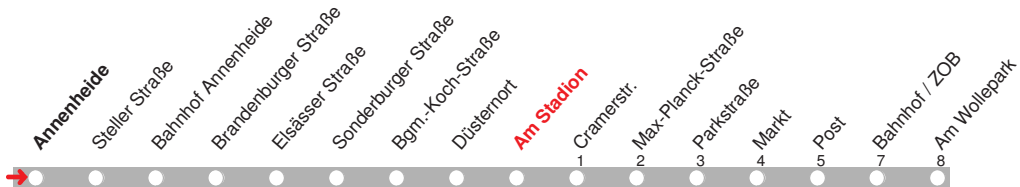

212

DELBUS

Abfahrt ab **Am Stadion**
über
Brendelweg Markt
Bahnhof / ZOB
Beim Schafkoven
Richtung **Dreilini**

gültig ab: 13.12.2015 / Infotelefon: 04221/91920 Partner im VBN

Uhr	Montag-Donnerstag	Freitag	Samstag	Sonn-/Feiertag	Uhr
9				41	9
10				41	10
11				41	11
12				41	12
13				41	13
14				41	14
15				41	15
16			41	41	16
17			41	41	17
18			41	41	18
19			41	41	19
20	41	41	41	41	20
21	41	41	41	41	21
22		41	41		22
23		41	41		23