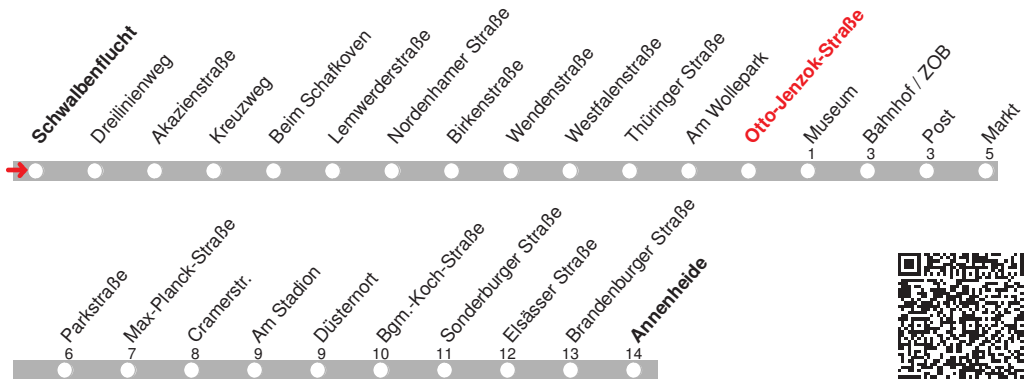

212

Abfahrt ab Otto-Jenzok-
Straße

DELBUS

Richtung Annenheide

gültig ab: 13.12.2015 / Infotelefon: 04221/91920

Partner im VBN

Uhr	Montag-Donnerstag	Freitag	Samstag	Sonn-/Feiertag	Uhr
9					9
10					10
11					11
12					12
13					13
14					14
15					15
16					16
17					17
18					18
19					19
20					20
21	15	15	15	15	21
22	15_b	15	15	15_b	22
23		15	15		23
0		15_b	15_b		0

b bis Bahnhof/ZOB

4.12.15 01040102 - ohne Gewähr! -

Abfahrten in Echtzeit: