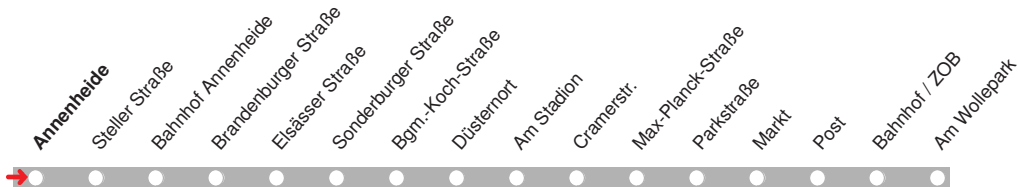

4.12.15 01020001 - ohne Gewähr! -

Abfahrten in Echtzeit:

212

Abfahrt ab Igelpfad

Richtung Dreilinden

gültig ab: 13.12.2015 / Infotelefon: 04221/91920

Partner im VBN

Uhr	Montag-Donnerstag	Freitag	Samstag	Sonn-/Feiertag	Uhr
9				03	9
10				03	10
11				03	11
12				03	12
13				03	13
14				03	14
15				03	15
16				03	16
17			03	03	17
18			03	03	18
19			03	03	19
20			03	03	20
21	03	03	03	03	21
22	03	03	03	03	22
23		03	03		23
0		03	03		0