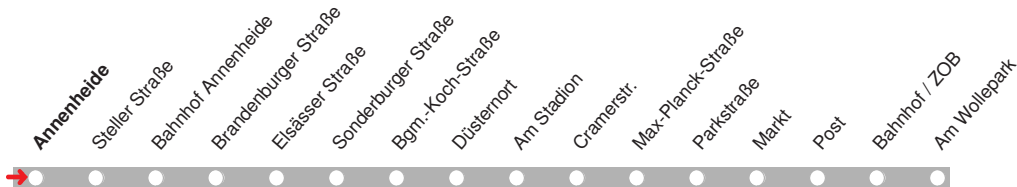

212

Abfahrt ab Akazienstraße

DELBUS

Richtung Dreilinden

gültig ab: 13.12.2015 / Infotelefon: 04221/91920

Partner im VBN

Uhr	Montag-Donnerstag	Freitag	Samstag	Sonn-/Feiertag	Uhr
9				01	9
10				01	10
11				01	11
12				01	12
13				01	13
14				01	14
15				01	15
16				01	16
17			01	01	17
18			01	01	18
19			01	01	19
20			01	01	20
21	01	01	01	01	21
22	01	01	01	01	22
23		01	01		23
0		01	01		0

4.12.15 01007101 - ohne Gewähr! -

Abfahrten in Echtzeit: