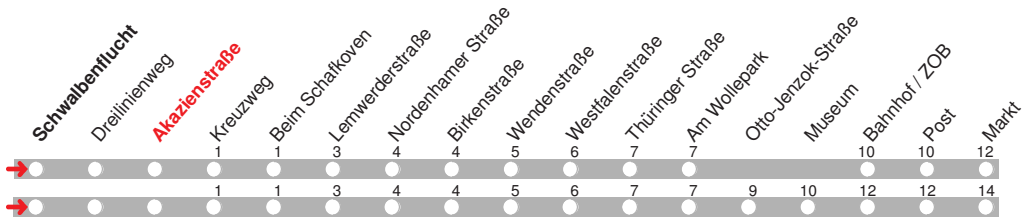

212

Abfahrt ab Akazienstraße
über Beim Schafkoven
Bahnhof / ZOB
Markt
Richtung Annenheide

gültig ab: 13.12.2015 / Infotelefon: 04221/91920

Partner im VBN

Uhr	Montag-Donnerstag	Freitag	Samstag	Sonn-/Feiertag	Uhr
9				08	9
10				08	10
11				08	11
12				08	12
13				08	13
14				08	14
15				08	15
16				08	16
17			08	08	17
18			08	08	18
19			08	08	19
20			08	08	20
21	06_f	06_f	06_f	06_f	21
22	06_{bf}	06_f	06_f	06_{bf}	22
23		06_f	06_f		23
0		06_{bf}	06_{bf}		0

b bis Bahnhof/ZOB   f fährt über Otto-Jenzok-Straße und Museum

4.12.15 01007102 - ohne Gewähr! -

Abfahrten in Echtzeit: