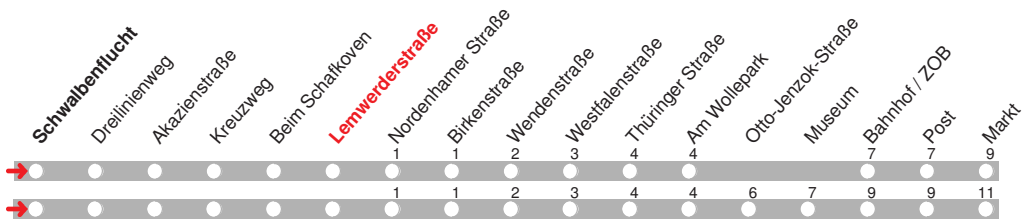

212

DELBUS

Abfahrt ab
Lemwerderstraße
über Bahnhof / ZOB
Markt
Richtung Annenheide

gültig ab: 13.12.2015 / Infotelefon: 04221/91920

Partner im VBN

Uhr	Montag-Donnerstag	Freitag	Samstag	Sonn-/Feiertag	Uhr
9				11	9
10				11	10
11				11	11
12				11	12
13				11	13
14				11	14
15				11	15
16				11	16
17			11	11	17
18			11	11	18
19			11	11	19
20			11	11	20
21	09_f	09_f	09_f	09_f	21
22	09_{bf}	09_f	09_f	09_{bf}	22
23		09_f	09_f		23
0		09_{bf}	09_{bf}		0

b bis Bahnhof/ZOB   f fährt über Otto-Jenzok-Straße und Museum

4.12.15 01018902 - ohne Gewähr! -

Abfahrten in Echtzeit: