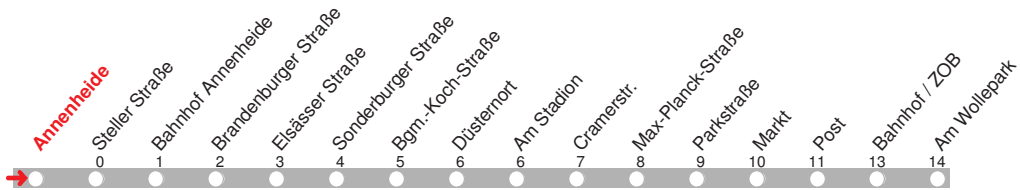

212

DELBUS

Abfahrt ab Annenheide
 über
 Brendelweg Markt
 Bahnhof / ZOB
 Beim Schafkoven
Richtung Dreililien

gültig ab: 13.12.2015 / Infotelefon: 04221/91920 Partner im VBN

Uhr	Montag-Donnerstag	Freitag	Samstag	Sonn-/Feiertag	Uhr
9				35	9
10				35	10
11				35	11
12				35	12
13				35	13
14				35	14
15				35	15
16			35	35	16
17			35	35	17
18			35	35	18
19			35	35	19
20	35	35	35	35	20
21	35	35	35	35	21
22		35	35		22
23		35	35		23