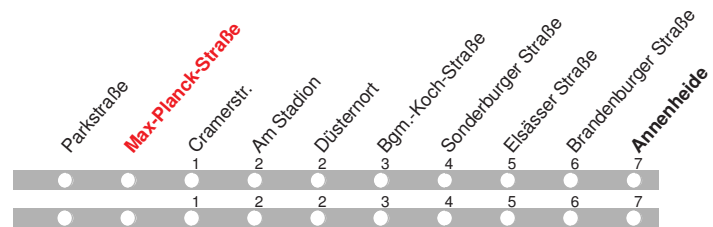

4.12.15 01011802 - ohne Gewähr! -

Abfahrten in Echtzeit:

212

DELBUS

Abfahrt ab Max
Planck-
Straße
Richtung Annenheide

gültig ab: 13.12.2015 / Infotelefon: 04221/91920

Partner im VBN

Uhr	Montag-Donnerstag	Freitag	Samstag	Sonn-/Feiertag	Uhr
9				28	9
10				28	10
11				28	11
12				28	12
13				28	13
14				28	14
15				28	15
16			28	28	16
17			28	28	17
18			28	28	18
19			28	28	19
20	28	28	28	28	20
21	28	28	28	28	21
22		28	28		22
23		28	28		23