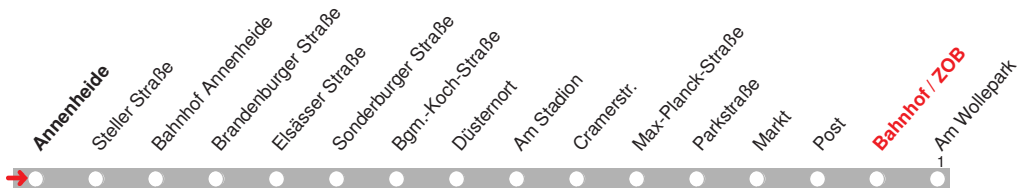

212

DELBUS

Abfahrt ab **Bahnhof**
/ **ZOB**
über Beim
Schafkoven
Richtung **Dreilinen**

gültig ab: 13.12.2015 / Infotelefon: 04221/91920

Partner im VBN

Uhr	Montag-Donnerstag	Freitag	Samstag	Sonn-/Feiertag	Uhr
8				54	8
9				54	9
10				54	10
11				54	11
12				54	12
13				54	13
14				54	14
15				54	15
16			54	54	16
17			54	54	17
18			54	54	18
19			54	54	19
20	54	54	54	54	20
21	54	54	54	54	21
22		54	54		22
23		54	54		23

4.12.15 01008405 - ohne Gewähr! -

Abfahrten in Echtzeit: