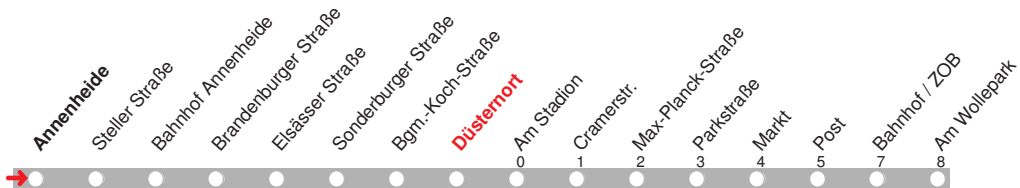

212

DELBUS

Abfahrt ab **Düsternort**

über

Brendelweg Markt

Bahnhof / ZOB

Beim Schafkoven

Richtung **Dreililien**

gültig ab: 13.12.2015 / Infotelefon: 04221/91920

Partner im VBN

Uhr	Montag-Donnerstag	Freitag	Samstag	Sonn-/Feiertag	Uhr
9				41	9
10				41	10
11				41	11
12				41	12
13				41	13
14				41	14
15				41	15
16			41	41	16
17			41	41	17
18			41	41	18
19			41	41	19
20	41	41	41	41	20
21	41	41	41	41	21
22		41	41		22
23		41	41		23

4.12.15 01016902 - ohne Gewähr! -

Abfahrten in Echtzeit: