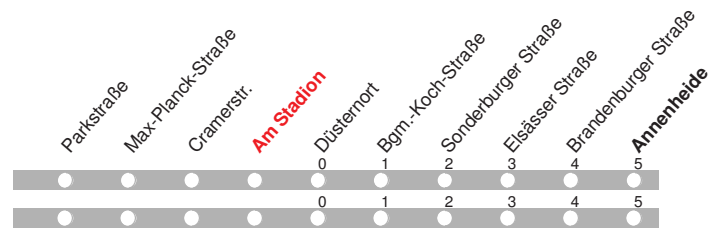

4.12.15 01001501 - ohne Gewähr! -

Abfahrten in Echtzeit:

212

Abfahrt ab Düsternort

Richtung Annenheide

gültig ab: 13.12.2015 / Infotelefon: 04221/91920

Partner im VBN

Uhr	Montag-Donnerstag	Freitag	Samstag	Sonn-/Feiertag	Uhr
9				30	9
10				30	10
11				30	11
12				30	12
13				30	13
14				30	14
15				30	15
16			30	30	16
17			30	30	17
18			30	30	18
19			30	30	19
20	30	30	30	30	20
21	30	30	30	30	21
22		30	30		22
23		30	30		23