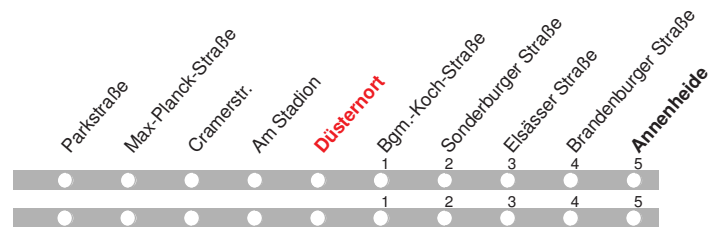

4.12.15 01001501 - ohne Gewähr! -

Abfahrten in Echtzeit:

212

Abfahrt ab Düsternort

Richtung Annenheide

gültig ab: 13.12.2015 / Infotelefon: 04221/91920

Partner im VBN

Uhr	Montag-Donnerstag	Freitag	Samstag	Sonn-/Feiertag	Uhr
9				30	9
10				30	10
11				30	11
12				30	12
13				30	13
14				30	14
15				30	15
16			30	30	16
17			30	30	17
18			30	30	18
19			30	30	19
20	30	30	30	30	20
21	30	30	30	30	21
22		30	30		22
23		30	30		23