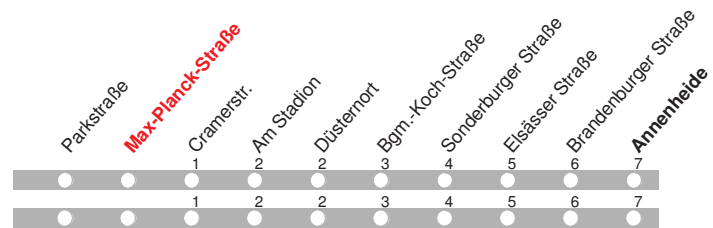

4.12.15 01011802 - ohne Gewähr! -

Abfahrten in Echtzeit:

212

DELBUS

Abfahrt ab Max
Planck-
Straße
Richtung Annenheide

gültig ab: 13.12.2015 / Infotelefon: 04221/91920

Partner im VBN

Uhr	Montag-Donnerstag	Freitag	Samstag	Sonn-/Feiertag	Uhr
9				28	9
10				28	10
11				28	11
12				28	12
13				28	13
14				28	14
15				28	15
16			28	28	16
17			28	28	17
18			28	28	18
19			28	28	19
20	28	28	28	28	20
21	28	28	28	28	21
22		28	28		22
23		28	28		23