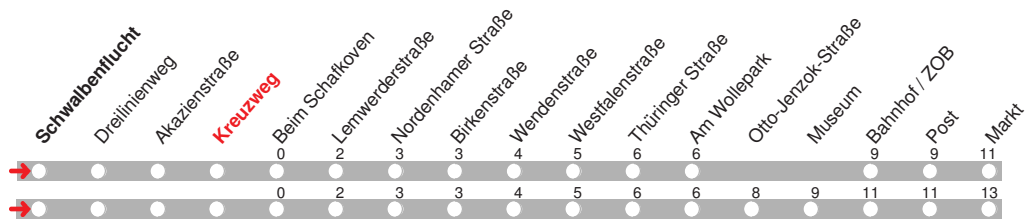

212

DELBUS

Abfahrt ab Kreuzweg
über Beim Schafkoven
Bahnhof / ZOB
Markt
Richtung Annenheide

gültig ab: 13.12.2015 / Infotelefon: 04221/91920

Partner im VBN

Uhr	Montag-Donnerstag	Freitag	Samstag	Sonn-/Feiertag	Uhr
9				09	9
10				09	10
11				09	11
12				09	12
13				09	13
14				09	14
15				09	15
16				09	16
17			09	09	17
18			09	09	18
19			09	09	19
20			09	09	20
21	07_f	07_f	07_f	07_f	21
22	07_{bf}	07_f	07_f	07_{bf}	22
23		07_f	07_f		23
0		07_{bf}	07_{bf}		0

b bis Bahnhof/ZOB   f fährt über Otto-Jenzok-Straße und Museum

4.12.15 01006902 - ohne Gewähr! -

Abfahrten in Echtzeit: