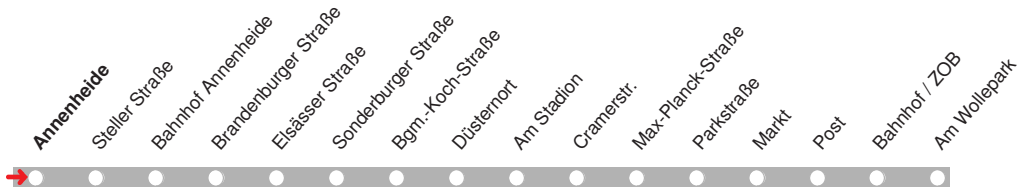

4.12.15 01007101 - ohne Gewähr! -

Abfahrten in Echtzeit:

212

Abfahrt ab Pferdekoppel

Richtung Dreilinden

gültig ab: 13.12.2015 / Infotelefon: 04221/91920

Partner im VBN

Uhr	Montag-Donnerstag	Freitag	Samstag	Sonn-/Feiertag	Uhr
9				02	9
10				02	10
11				02	11
12				02	12
13				02	13
14				02	14
15				02	15
16				02	16
17			02	02	17
18			02	02	18
19			02	02	19
20			02	02	20
21	02	02	02	02	21
22	02	02	02	02	22
23		02	02		23
0		02	02		0