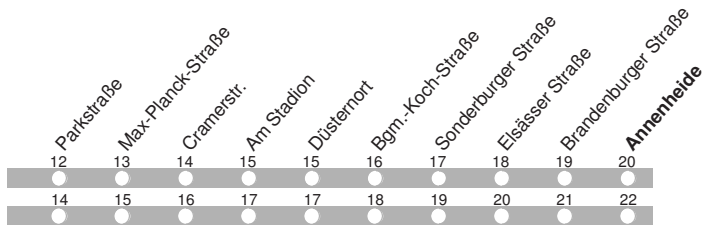

212

DELBUS

Abfahrt ab **Beim Schafkoven**
über Bahnhof / ZOB
Markt
Richtung **Annenheide**

gültig ab: 13.12.2015 / Infotelefon: 04221/91920

Partner im VBN

Uhr	Montag-Donnerstag	Freitag	Samstag	Sonn-/Feiertag	Uhr
9				09	9
10				09	10
11				09	11
12				09	12
13				09	13
14				09	14
15				09	15
16				09	16
17			09	09	17
18			09	09	18
19			09	09	19
20			09	09	20
21	07_f	07_f	07_f	07_f	21
22	07_{bf}	07_f	07_f	07_{bf}	22
23		07_f	07_f		23
0		07_{bf}	07_{bf}		0

b bis Bahnhof/ZOB   f fährt über Otto-Jenzok-Straße und Museum

4.12.15 01007001 - ohne Gewähr! -

Abfahrten in Echtzeit: