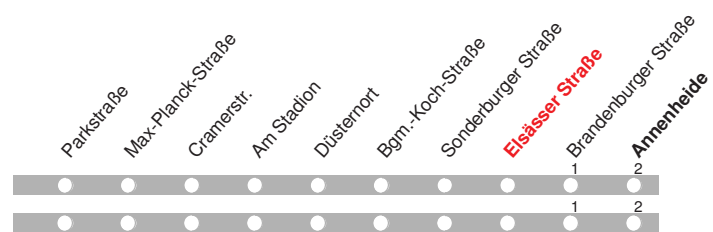

4.12.15 01001801 - ohne Gewähr! -

Abfahrten in Echtzeit:

212

Abfahrt ab Elsässer
Straße

Richtung Annenheide

gültig ab: 13.12.2015 / Infotelefon: 04221/91920

Partner im VBN

Uhr	Montag-Donnerstag	Freitag	Samstag	Sonn-/Feiertag	Uhr
9				33	9
10				33	10
11				33	11
12				33	12
13				33	13
14				33	14
15				33	15
16			33	33	16
17			33	33	17
18			33	33	18
19			33	33	19
20	33	33	33	33	20
21	33	33	33	33	21
22		33	33		22
23		33	33		23