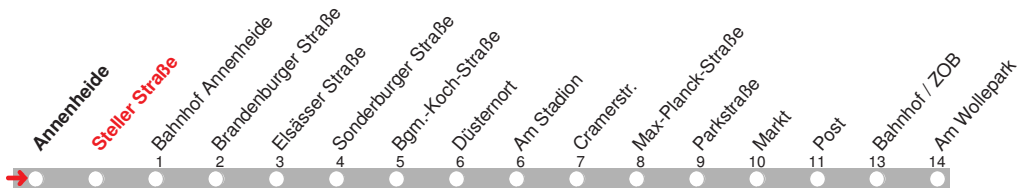

212

DELBUS

Abfahrt ab Steller Straße
über
Brendelweg Markt
Bahnhof / ZOB
Beim Schafkoven
Richtung Dreilinden

gültig ab: 13.12.2015 / Infotelefon: 04221/91920 Partner im VBN

Uhr	Montag-Donnerstag	Freitag	Samstag	Sonn-/Feiertag	Uhr
9				35	9
10				35	10
11				35	11
12				35	12
13				35	13
14				35	14
15				35	15
16			35	35	16
17			35	35	17
18			35	35	18
19			35	35	19
20	35	35	35	35	20
21	35	35	35	35	21
22		35	35		22
23		35	35		23

4.12.15 01004201 - ohne Gewähr! - Abfahrten in Echtzeit: