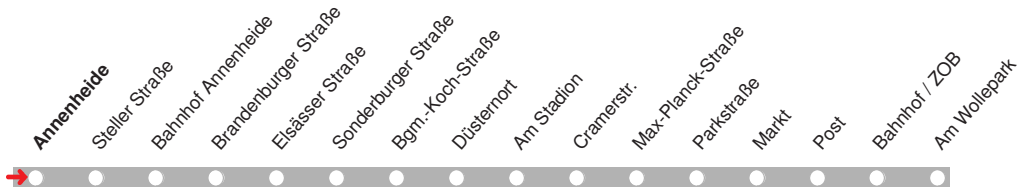

212

DELBUS

Abfahrt ab Birkenstraße
über Beim
Schafkoven
Richtung Dreilinien

gültig ab: 13.12.2015 / Infotelefon: 04221/91920

Partner im VBN

Uhr	Montag-Donnerstag	Freitag	Samstag	Sonn-/Feiertag	Uhr
8				57	8
9				57	9
10				57	10
11				57	11
12				57	12
13				57	13
14				57	14
15				57	15
16			57	57	16
17			57	57	17
18			57	57	18
19			57	57	19
20	57	57	57	57	20
21	57	57	57	57	21
22		57	57		22
23		57	57		23

4.12.15 01006701 - ohne Gewähr! -

Abfahrten in Echtzeit: