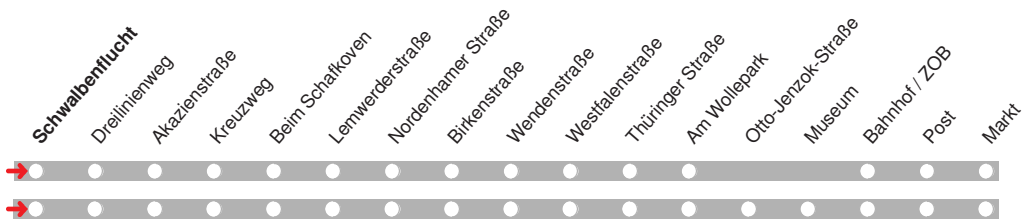

4.12.15 01001302 - ohne Gewähr! -

Abfahrten in Echtzeit:

212

Abfahrt ab Cramerstr.

Richtung Annenheide

gültig ab: 13.12.2015 / Infotelefon: 04221/91920

Partner im VBN

Uhr	Montag-Donnerstag	Freitag	Samstag	Sonn-/Feiertag	Uhr
9				29	9
10				29	10
11				29	11
12				29	12
13				29	13
14				29	14
15				29	15
16			29	29	16
17			29	29	17
18			29	29	18
19			29	29	19
20	29	29	29	29	20
21	29	29	29	29	21
22		29	29		22
23		29	29		23