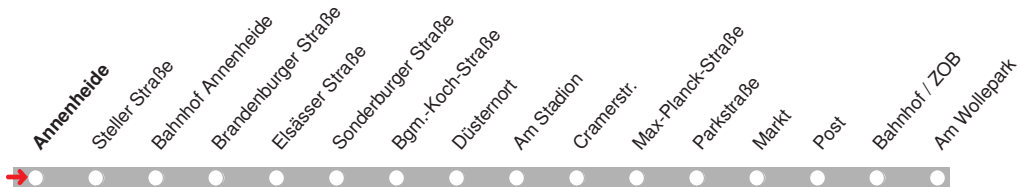

212

DELBUS

Abfahrt ab **Lemwerderstraße**
über Beim Schafkoven
Richtung **Dreililien**

gültig ab: 13.12.2015 / Infotelefon: 04221/91920

Partner im VBN

Uhr	Montag-Donnerstag	Freitag	Samstag	Sonn-/Feiertag	Uhr
8				59	8
9				59	9
10				59	10
11				59	11
12				59	12
13				59	13
14				59	14
15				59	15
16			59	59	16
17			59	59	17
18			59	59	18
19			59	59	19
20	59	59	59	59	20
21	59	59	59	59	21
22		59	59		22
23		59	59		23