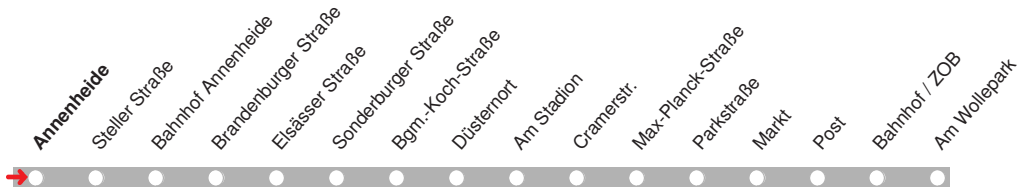

4.12.15 01006301 - ohne Gewähr! -

Abfahrten in Echtzeit:

212

Abfahrt ab **Thüringer Straße**
über Beim Schafkoven
Richtung **Dreililien**

gültig ab: 13.12.2015 / Infotelefon: 04221/91920

Partner im VBN

Uhr	Montag-Donnerstag	Freitag	Samstag	Sonn-/Feiertag	Uhr
8				56	8
9				56	9
10				56	10
11				56	11
12				56	12
13				56	13
14				56	14
15				56	15
16			56	56	16
17			56	56	17
18			56	56	18
19			56	56	19
20	56	56	56	56	20
21	56	56	56	56	21
22		56	56		22
23		56	56		23