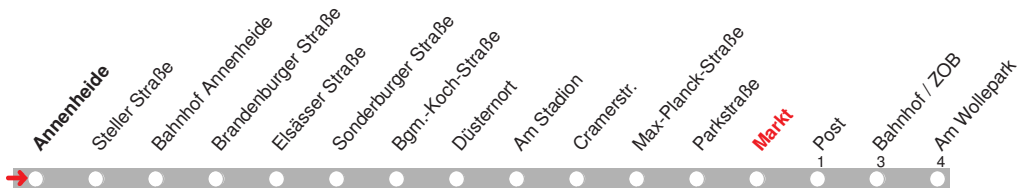

4.12.15 01011801 - ohne Gewähr! -

Abfahrten in Echtzeit:

212

DELBUS

Abfahrt ab Markt
 über Bahnhof / ZOB
 Beim Schafkoven
Richtung Dreilinden

gültig ab: 13.12.2015 / Infotelefon: 04221/91920

Partner im VBN

Uhr	Montag-Donnerstag	Freitag	Samstag	Sonn-/Feiertag	Uhr
9				45	9
10				45	10
11				45	11
12				45	12
13				45	13
14				45	14
15				45	15
16			45	45	16
17			45	45	17
18			45	45	18
19			45	45	19
20	45	45	45	45	20
21	45	45	45	45	21
22		45	45		22
23		45	45		23