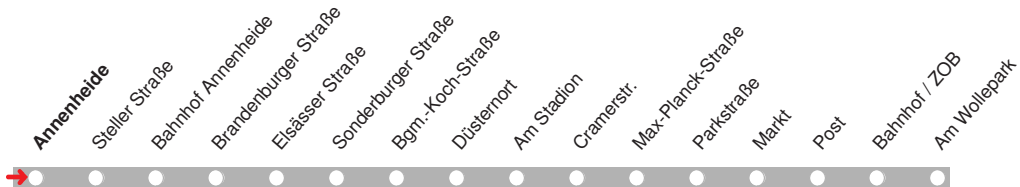

4.12.15 01040401 - ohne Gewähr! - Abfahrten in Echtzeit:

212

Abfahrt ab Wiesengrund

Richtung Dreilinden

gültig ab: 13.12.2015 / Infotelefon: 04221/91920

Partner im VBN

Uhr	Montag-Donnerstag	Freitag	Samstag	Sonn-/Feiertag	Uhr
9				04	9
10				04	10
11				04	11
12				04	12
13				04	13
14				04	14
15				04	15
16				04	16
17			04	04	17
18			04	04	18
19			04	04	19
20			04	04	20
21	04	04	04	04	21
22	04	04	04	04	22
23		04	04		23
0		04	04		0