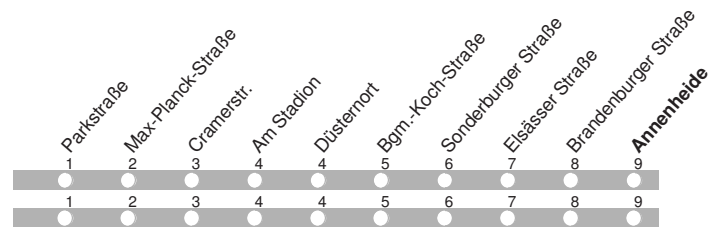

4.12.15 01005502 - ohne Gewähr! -

Abfahrten in Echtzeit:

212

Abfahrt ab Markt

Richtung Annenheide

gültig ab: 13.12.2015 / Infotelefon: 04221/91920

Partner im VBN

Uhr	Montag-Donnerstag	Freitag	Samstag	Sonn-/Feiertag	Uhr
9				26	9
10				26	10
11				26	11
12				26	12
13				26	13
14				26	14
15				26	15
16			26	26	16
17			26	26	17
18			26	26	18
19			26	26	19
20	26	26	26	26	20
21	26	26	26	26	21
22		26	26		22
23		26	26		23