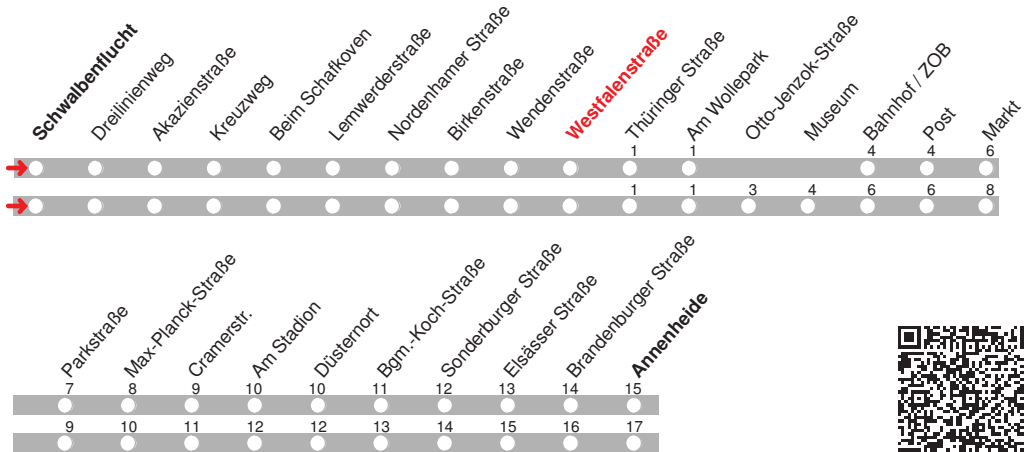

212

DELBUS

Abfahrt ab Westfalenstraße
über Bahnhof / ZOB
Markt
Richtung Annenheide

gültig ab: 13.12.2015 / Infotelefon: 04221/91920

Partner im VBN

Uhr	Montag-Donnerstag	Freitag	Samstag	Sonn-/Feiertag	Uhr
9				14	9
10				14	10
11				14	11
12				14	12
13				14	13
14				14	14
15				14	15
16				14	16
17			14	14	17
18			14	14	18
19			14	14	19
20			14	14	20
21	12_f	12_f	12_f	12_f	21
22	12_{bf}	12_f	12_f	12_{bf}	22
23		12_f	12_f		23
0		12_{bf}	12_{bf}		0

b bis Bahnhof/ZOB   f fährt über Otto-Jenzok-Straße und Museum

4.12.15 01006502 - ohne Gewähr! -

Abfahrten in Echtzeit: