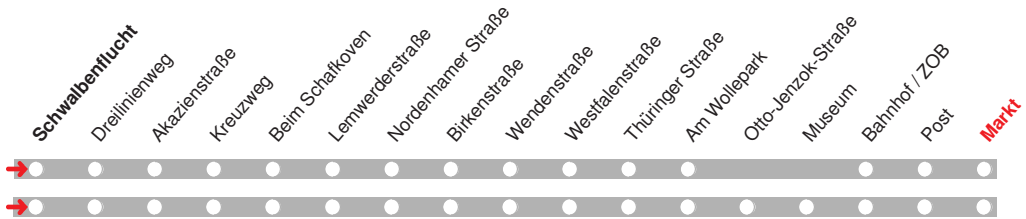

4.12.15 01000103 - ohne Gewähr! -

Abfahrten in Echtzeit:

212

Abfahrt ab Parkstraße

Richtung Annenheide

gültig ab: 13.12.2015 / Infotelefon: 04221/91920

Partner im VBN

Uhr	Montag-Donnerstag	Freitag	Samstag	Sonn-/Feiertag	Uhr
9				27	9
10				27	10
11				27	11
12				27	12
13				27	13
14				27	14
15				27	15
16			27	27	16
17			27	27	17
18			27	27	18
19			27	27	19
20	27	27	27	27	20
21	27	27	27	27	21
22		27	27		22
23		27	27		23