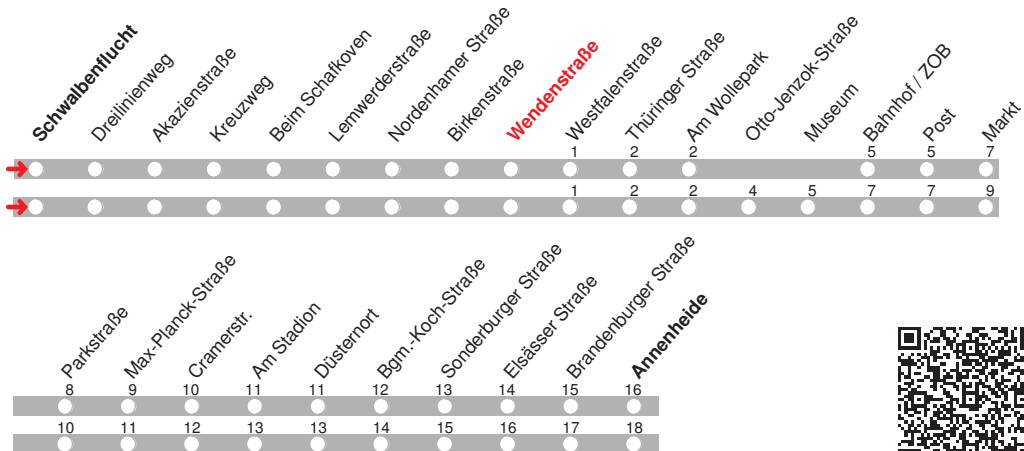

212

Abfahrt ab Wendenstraße
über Bahnhof / ZOB
Markt
Richtung Annenheide

gültig ab: 13.12.2015 / Infotelefon: 04221/91920

Partner im VBN

Uhr	Montag-Donnerstag	Freitag	Samstag	Sonn-/Feiertag	Uhr
9				13	9
10				13	10
11				13	11
12				13	12
13				13	13
14				13	14
15				13	15
16				13	16
17			13	13	17
18			13	13	18
19			13	13	19
20			13	13	20
21	11_f	11_f	11_f	11_f	21
22	11_{bf}	11_f	11_f	11_{bf}	22
23		11_f	11_f		23
0		11_{bf}	11_{bf}		0

b bis Bahnhof/ZOB   f fährt über Otto-Jenzok-Straße und Museum

4.12.15 01006602 - ohne Gewähr! -

Abfahrten in Echtzeit: