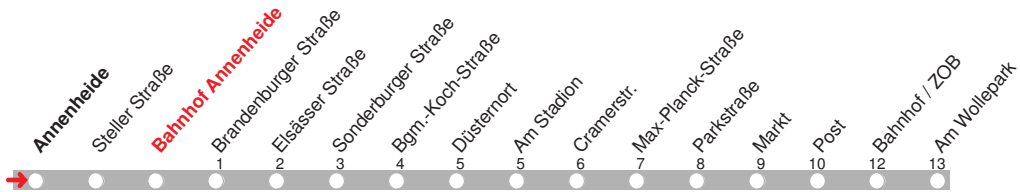

212

DELBUS

Abfahrt ab Bahnhof Annenheide
über
Brendelweg Markt
Bahnhof / ZOB
Beim Schafkoven
Richtung Dreiliniën

gültig ab: 13.12.2015 / Infotelefon: 04221/91920 Partner im VBN

Uhr	Montag-Donnerstag	Freitag	Samstag	Sonn-/Feiertag	Uhr
9				36	9
10				36	10
11				36	11
12				36	12
13				36	13
14				36	14
15				36	15
16			36	36	16
17			36	36	17
18			36	36	18
19			36	36	19
20	36	36	36	36	20
21	36	36	36	36	21
22		36	36		22
23		36	36		23

4.12.15 01004101 - ohne Gewähr! -

Abfahrten in Echtzeit: