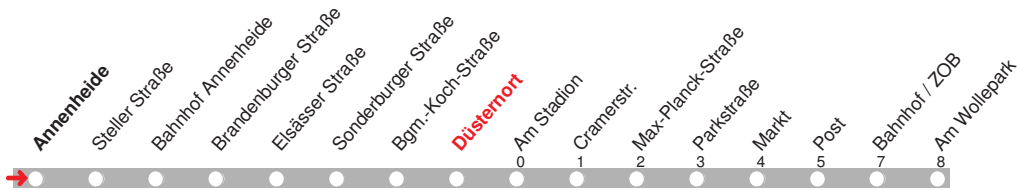

212

DELBUS

Abfahrt ab **Düsternort**

über

Brendelweg Markt

Bahnhof / ZOB

Beim Schafkoven

Richtung **Dreililien**

gültig ab: 13.12.2015 / Infotelefon: 04221/91920

Partner im VBN

Uhr	Montag-Donnerstag	Freitag	Samstag	Sonn-/Feiertag	Uhr
9				41	9
10				41	10
11				41	11
12				41	12
13				41	13
14				41	14
15				41	15
16			41	41	16
17			41	41	17
18			41	41	18
19			41	41	19
20	41	41	41	41	20
21	41	41	41	41	21
22		41	41		22
23		41	41		23

4.12.15 01016902 - ohne Gewähr! -

Abfahrten in Echtzeit: