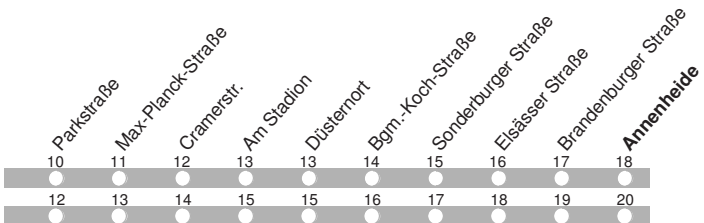

212

DELBUS

Abfahrt ab
Lemwerderstraße
über Bahnhof / ZOB
Markt
Richtung Annenheide

gültig ab: 13.12.2015 / Infotelefon: 04221/91920

Partner im VBN

Uhr	Montag-Donnerstag	Freitag	Samstag	Sonn-/Feiertag	Uhr
9				11	9
10				11	10
11				11	11
12				11	12
13				11	13
14				11	14
15				11	15
16				11	16
17			11	11	17
18			11	11	18
19			11	11	19
20			11	11	20
21	09_f	09_f	09_f	09_f	21
22	09_{bf}	09_f	09_f	09_{bf}	22
23		09_f	09_f		23
0		09_{bf}	09_{bf}		0

b bis Bahnhof/ZOB   f fährt über Otto-Jenzok-Straße und Museum

4.12.15 01018902 - ohne Gewähr! -

Abfahrten in Echtzeit: