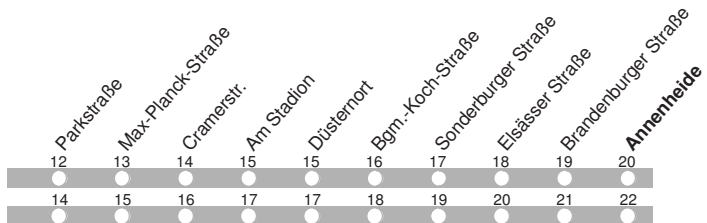

212

DELBUS

Abfahrt ab **Beim Schafkoven**
über Bahnhof / ZOB
Markt
Richtung **Annenheide**

gültig ab: 13.12.2015 / Infotelefon: 04221/91920

Partner im VBN

Uhr	Montag-Donnerstag	Freitag	Samstag	Sonn-/Feiertag	Uhr
9				09	9
10				09	10
11				09	11
12				09	12
13				09	13
14				09	14
15				09	15
16				09	16
17			09	09	17
18			09	09	18
19			09	09	19
20			09	09	20
21	07_f	07_f	07_f	07_f	21
22	07_{bf}	07_f	07_f	07_{bf}	22
23		07_f	07_f		23
0		07_{bf}	07_{bf}		0

b bis Bahnhof/ZOB   f fährt über Otto-Jenzok-Straße und Museum

4.12.15 01007001 - ohne Gewähr! -

Abfahrten in Echtzeit: