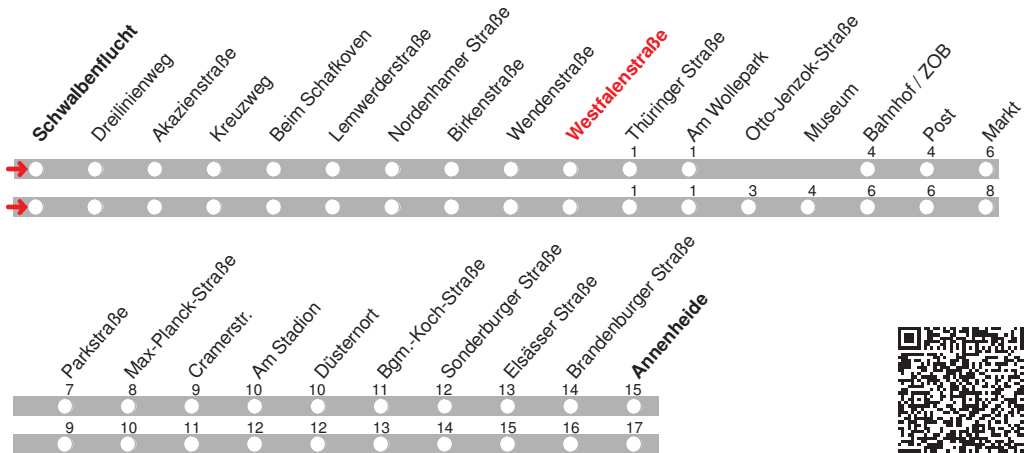

212

DELBUS

Abfahrt ab Westfalenstraße
über Bahnhof / ZOB
Markt
Richtung Annenheide

gültig ab: 13.12.2015 / Infotelefon: 04221/91920

Partner im VBN

Uhr	Montag-Donnerstag	Freitag	Samstag	Sonn-/Feiertag	Uhr
9				14	9
10				14	10
11				14	11
12				14	12
13				14	13
14				14	14
15				14	15
16				14	16
17			14	14	17
18			14	14	18
19			14	14	19
20			14	14	20
21	12_f	12_f	12_f	12_f	21
22	12_{bf}	12_f	12_f	12_{bf}	22
23		12_f	12_f		23
0		12_{bf}	12_{bf}		0

b bis Bahnhof/ZOB   f fährt über Otto-Jenzok-Straße und Museum

4.12.15 01006502 - ohne Gewähr! -

Abfahrten in Echtzeit: