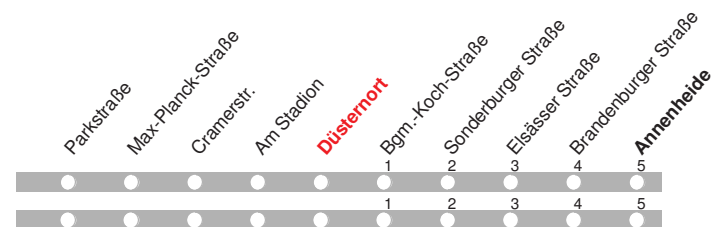

4.12.15 01001501 - ohne Gewähr! -

Abfahrten in Echtzeit:

212

Abfahrt ab Düsternort

Richtung Annenheide

gültig ab: 13.12.2015 / Infotelefon: 04221/91920

Partner im VBN

Uhr	Montag-Donnerstag	Freitag	Samstag	Sonn-/Feiertag	Uhr
9				30	9
10				30	10
11				30	11
12				30	12
13				30	13
14				30	14
15				30	15
16			30	30	16
17			30	30	17
18			30	30	18
19			30	30	19
20	30	30	30	30	20
21	30	30	30	30	21
22		30	30		22
23		30	30		23