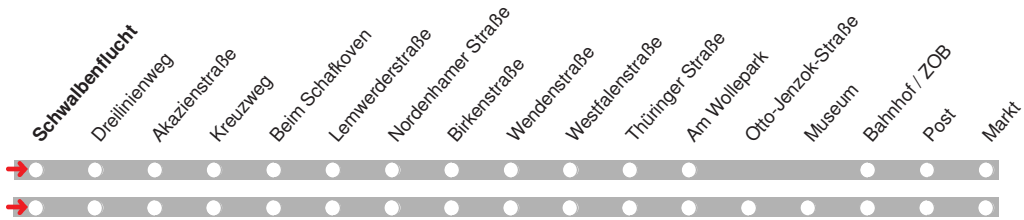

4.12.15 01016701 - ohne Gewähr! -

Abfahrten in Echtzeit:

212

Abfahrt ab **Brandenburger Straße**

Richtung **Annenheide**

gültig ab: 13.12.2015 / Infotelefon: 04221/91920

Partner im VBN

Uhr	Montag-Donnerstag	Freitag	Samstag	Sonn-/Feiertag	Uhr
9				34	9
10				34	10
11				34	11
12				34	12
13				34	13
14				34	14
15				34	15
16			34	34	16
17			34	34	17
18			34	34	18
19			34	34	19
20	34	34	34	34	20
21	34	34	34	34	21
22		34	34		22
23		34	34		23