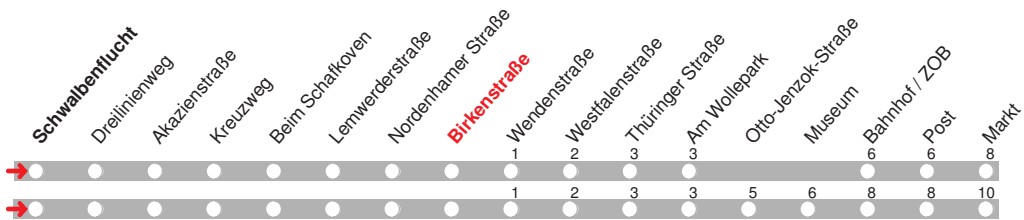

212

Abfahrt ab Birkenstraße
über Bahnhof / ZOB
Markt
Richtung Annenheide

gültig ab: 13.12.2015 / Infotelefon: 04221/91920

Partner im VBN

Uhr	Montag-Donnerstag	Freitag	Samstag	Sonn-/Feiertag	Uhr
9				12	9
10				12	10
11				12	11
12				12	12
13				12	13
14				12	14
15				12	15
16				12	16
17			12	12	17
18			12	12	18
19			12	12	19
20			12	12	20
21	10_f	10_f	10_f	10_f	21
22	10_{bf}	10_f	10_f	10_{bf}	22
23		10_f	10_f		23
0		10_{bf}	10_{bf}		0

b bis Bahnhof/ZOB   f fährt über Otto-Jenzok-Straße und Museum

4.12.15 01006702 - ohne Gewähr! -

Abfahrten in Echtzeit: