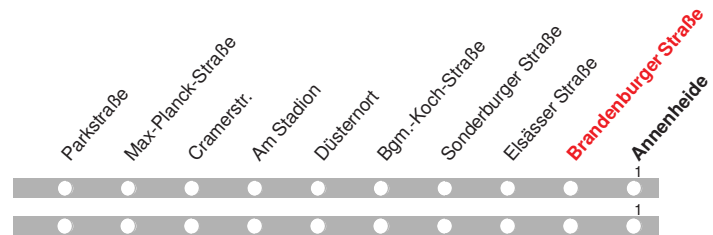

4.12.15 01016701 - ohne Gewähr! -

Abfahrten in Echtzeit:

212

Abfahrt ab **Brandenburger Straße**

Richtung **Annenheide**

gültig ab: 13.12.2015 / Infotelefon: 04221/91920

Partner im VBN

Uhr	Montag-Donnerstag	Freitag	Samstag	Sonn-/Feiertag	Uhr
9				34	9
10				34	10
11				34	11
12				34	12
13				34	13
14				34	14
15				34	15
16			34	34	16
17			34	34	17
18			34	34	18
19			34	34	19
20	34	34	34	34	20
21	34	34	34	34	21
22		34	34		22
23		34	34		23