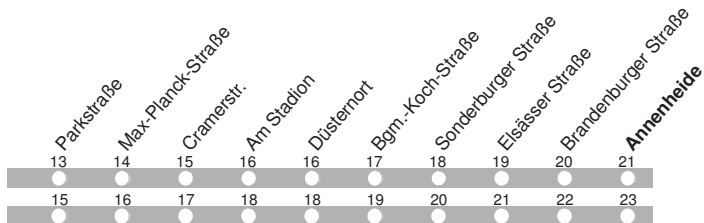

212

Abfahrt ab Akazienstraße
über Beim Schafkoven
Bahnhof / ZOB
Markt
Richtung Annenheide

gültig ab: 13.12.2015 / Infotelefon: 04221/91920

Partner im VBN

Uhr	Montag-Donnerstag	Freitag	Samstag	Sonn-/Feiertag	Uhr
9				08	9
10				08	10
11				08	11
12				08	12
13				08	13
14				08	14
15				08	15
16				08	16
17			08	08	17
18			08	08	18
19			08	08	19
20			08	08	20
21	06_f	06_f	06_f	06_f	21
22	06_{bf}	06_f	06_f	06_{bf}	22
23		06_f	06_f		23
0		06_{bf}	06_{bf}		0

b bis Bahnhof/ZOB   f fährt über Otto-Jenzok-Straße und Museum

4.12.15 01007102 - ohne Gewähr! -

Abfahrten in Echtzeit: