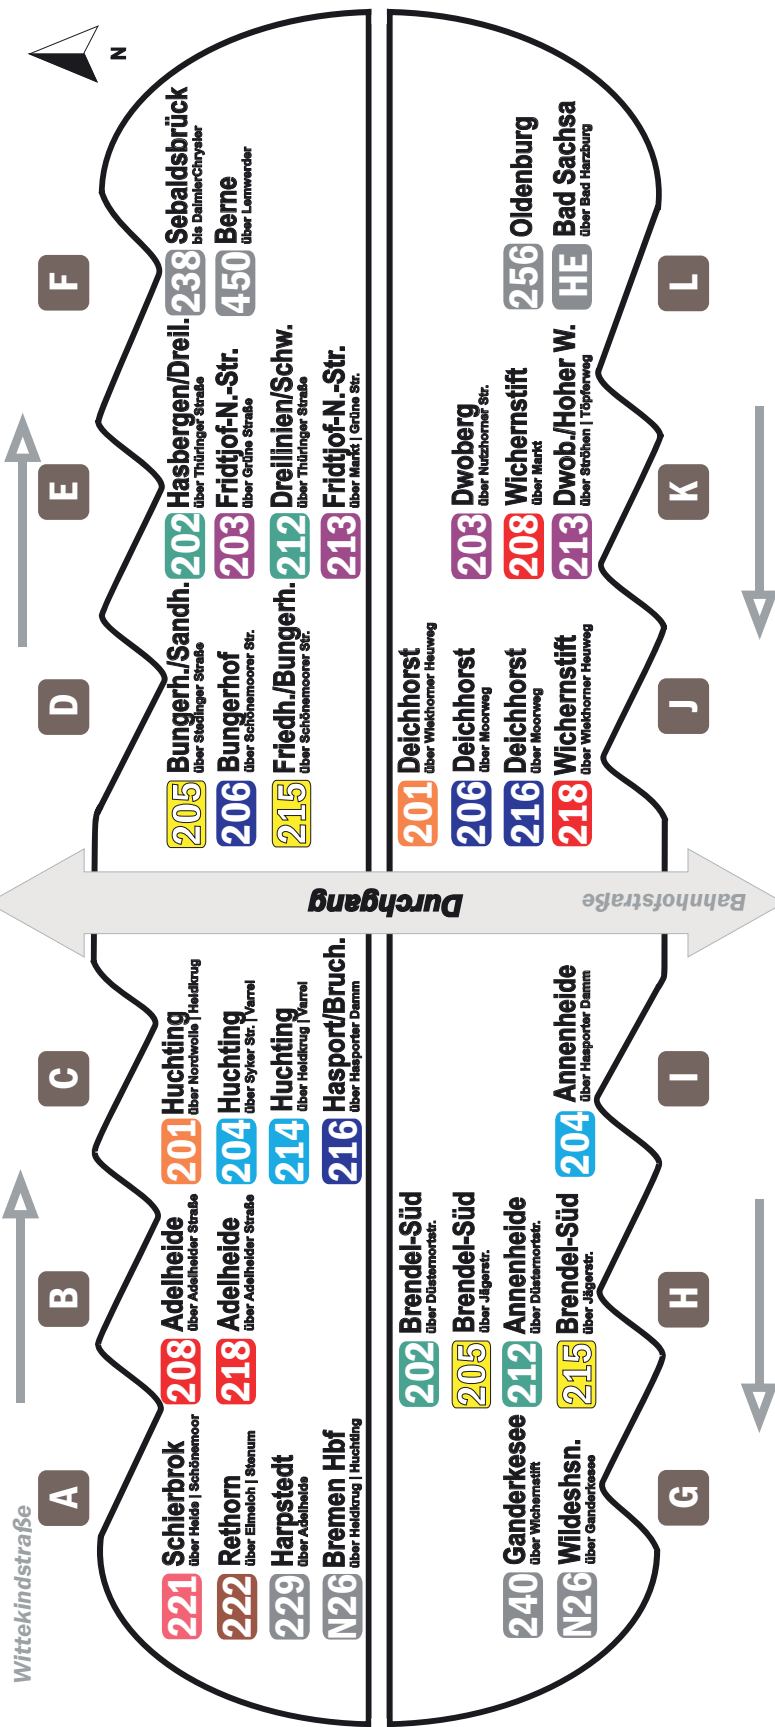

Bahnhof ZOB Delmenhorst

Abfahrtsbereiche der Busse

Bahnhof

DB **BAHN NordWestBahn**

• Kurzeitparkplätze

• Fahrradboxen

• Taxen

Zeichenerklärung

G

Bussteig
Buslinie und
Richtung

218 Wichernstift
über Markt

Koppelstraße

Innenstadt

DELBUS
Servicecenter

Öffnungszeiten
Mo - Fr 7 - 18 Uhr
Sa 9 - 13 Uhr

• VBN-Fahrkarten • Auskünfte