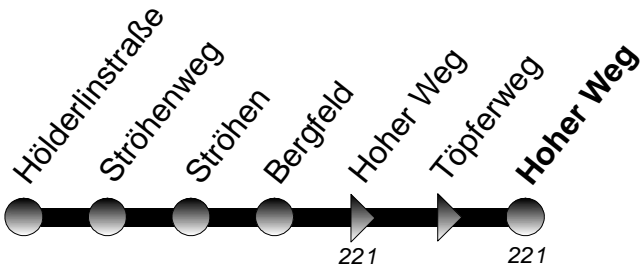

203

Fridtjof-Nansen-Straße < > Bahnhof/ZOB < > Hoher Weg

208

221

221

221

221

NordWestBahn	
201	221
202	222
204	229
205	238
206	241
208	

221

221

Delbus: ☎ 04 22 1 - 91 92 93
VBN: ☎ 01 80 5 - 826 826

Fridtjof-Nansen-Straße < > Dwoberg

203

203 Fridtjof-Nansen-Straße >>> Bahnhof ZOB >>> Hoher Weg

montags bis freitags

Fridtjof-Nansen Straße	05:50	06:20	06:50	07:20	07:50	18:50	19:20	19:50
Elsa-Brandström-Straße	05:50	06:20	06:50	07:20	07:50	18:50	19:20	19:50
Gesinenweg	05:51	06:21	06:51	07:21	07:51	18:51	19:21	19:51
Herrmann-Allmers-Schule	05:52	06:22	06:52	07:22	07:52	18:52	19:22	19:52
Berliner Straße	05:53	06:23	06:53	07:23	07:53	18:53	19:23	19:53
Stichgraser Damm	05:54	06:24	06:54	07:24	07:54	18:54	19:24	19:54
Stephanuskapelle	05:54	06:24	06:54	07:24	07:54	18:54	19:24	19:54
Anton-Günther-Straße	05:55	06:25	06:55	07:25	07:55	18:55	19:25	19:55
Bremer Feld	05:56	06:26	06:56	07:26	07:56	18:56	19:26	19:56
Rosengarten	05:56	06:26	06:56	07:26	07:56	18:56	19:26	19:56
Lange Straße	05:58	06:28	06:58	07:28	07:58	18:58	19:28	19:58
Bahnhof ZOB, K an	06:01	06:31	07:01	07:31	08:01	19:01	19:31	20:01
Bahnhof ZOB, K ab	05:39	06:09	06:39	07:09	07:39	08:09	19:09	19:39
Wittekindstraße	05:40	06:10	06:40	07:10	07:40	08:10	19:10	19:40
Welsestraße	05:41	06:11	06:41	07:11	07:41	08:11	19:11	19:41
Mörikestraße	05:42	06:12	06:42	07:12	07:42	08:12	19:12	19:42
Nutzhorner Straße	05:44	06:14	06:44	07:14	07:44	08:14	19:14	19:44
Dwoberger Heuweg	05:44	06:14	06:44	07:14	07:44	08:14	19:14	19:44
Holderlinstraße	05:45	06:15	06:45	07:15	07:45	08:15	19:15	19:45
Ströhenweg	05:46	06:16	06:46	07:16	07:46	08:16	19:16	19:46
Ströhen	05:46	06:16	06:46	07:16	07:46	08:16	19:16	19:46
Bergfeld	05:47	06:17	06:47	07:17	07:47	08:17	19:17	19:47
Hoher Weg	05:48	06:18	06:48	07:18	07:48	08:18	19:18	19:48
Töpferweg	05:49	06:19	06:49	07:19	07:49	08:19	19:19	19:49
Hoher Weg	05:50	06:20	06:50	07:20	07:50	08:20	19:20	19:50