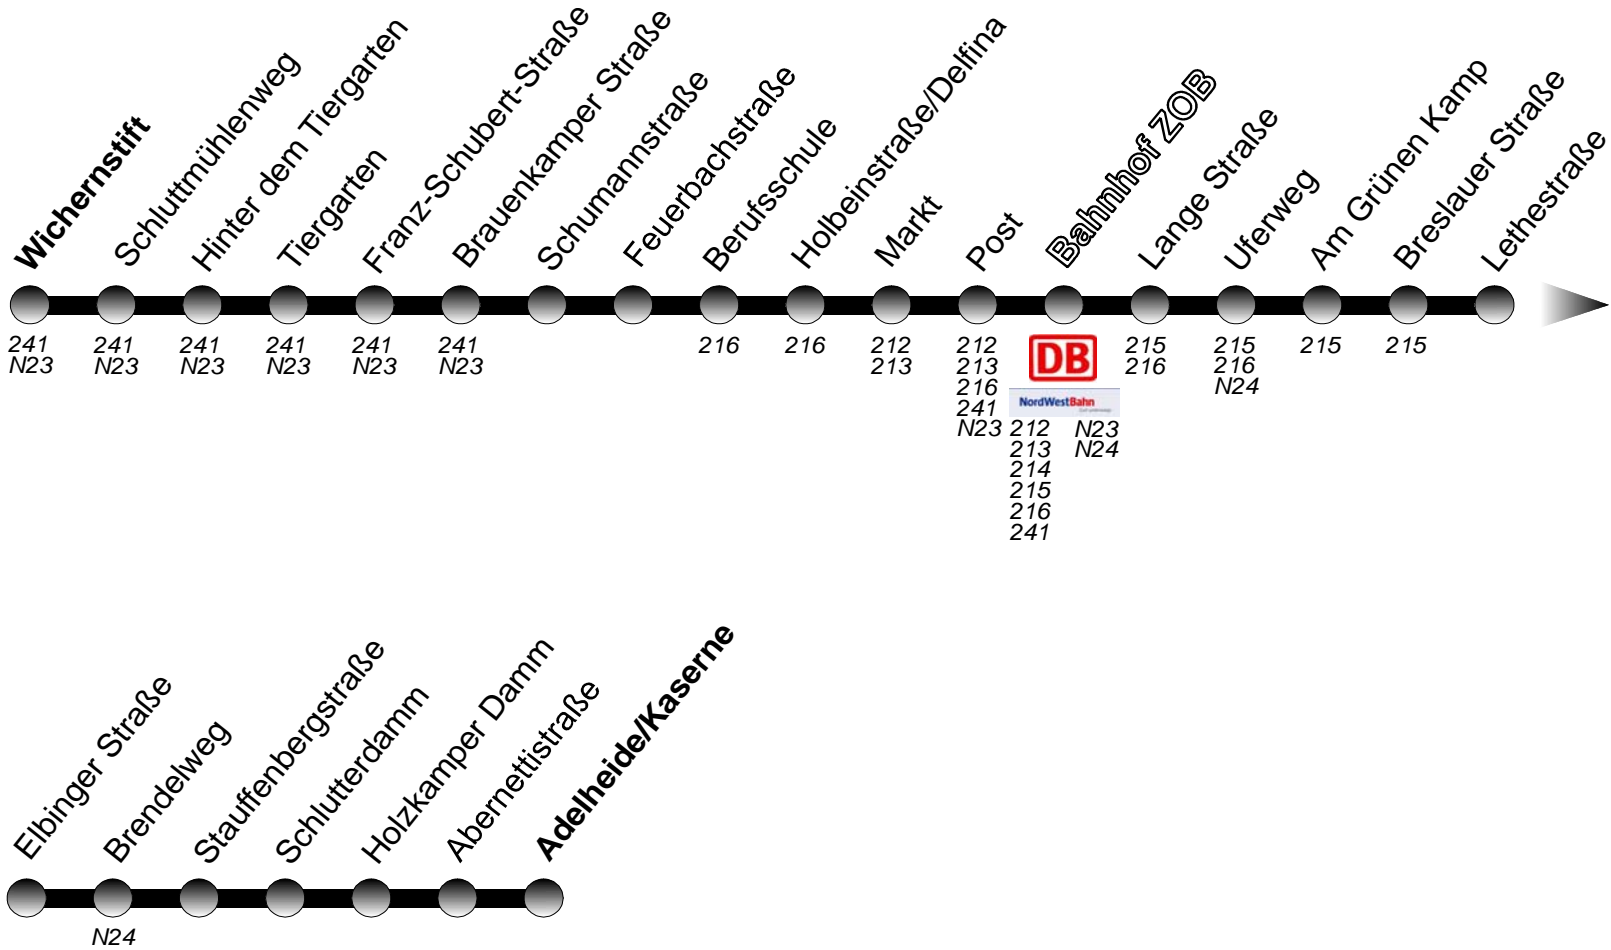

218 Wichernstift < > Bahnhof ZOB < > Adelheide/Kaserne

Delbus: ☎ 04 22 1 - 91 92 93
VBN: ☎ 01 80 5 - 826 826

Wichernstift < < > > > Adelheide/Kaserne

218