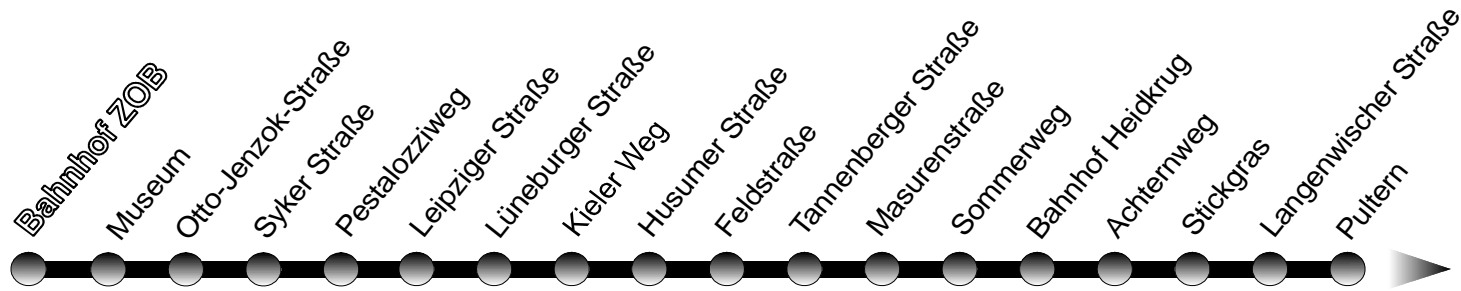

214 Roland-Center/Huchting < > Bahnhof ZOB

1. **DB**
   NordWestBahn
   212 N23
   213 N24
   215
   216
   218
   241