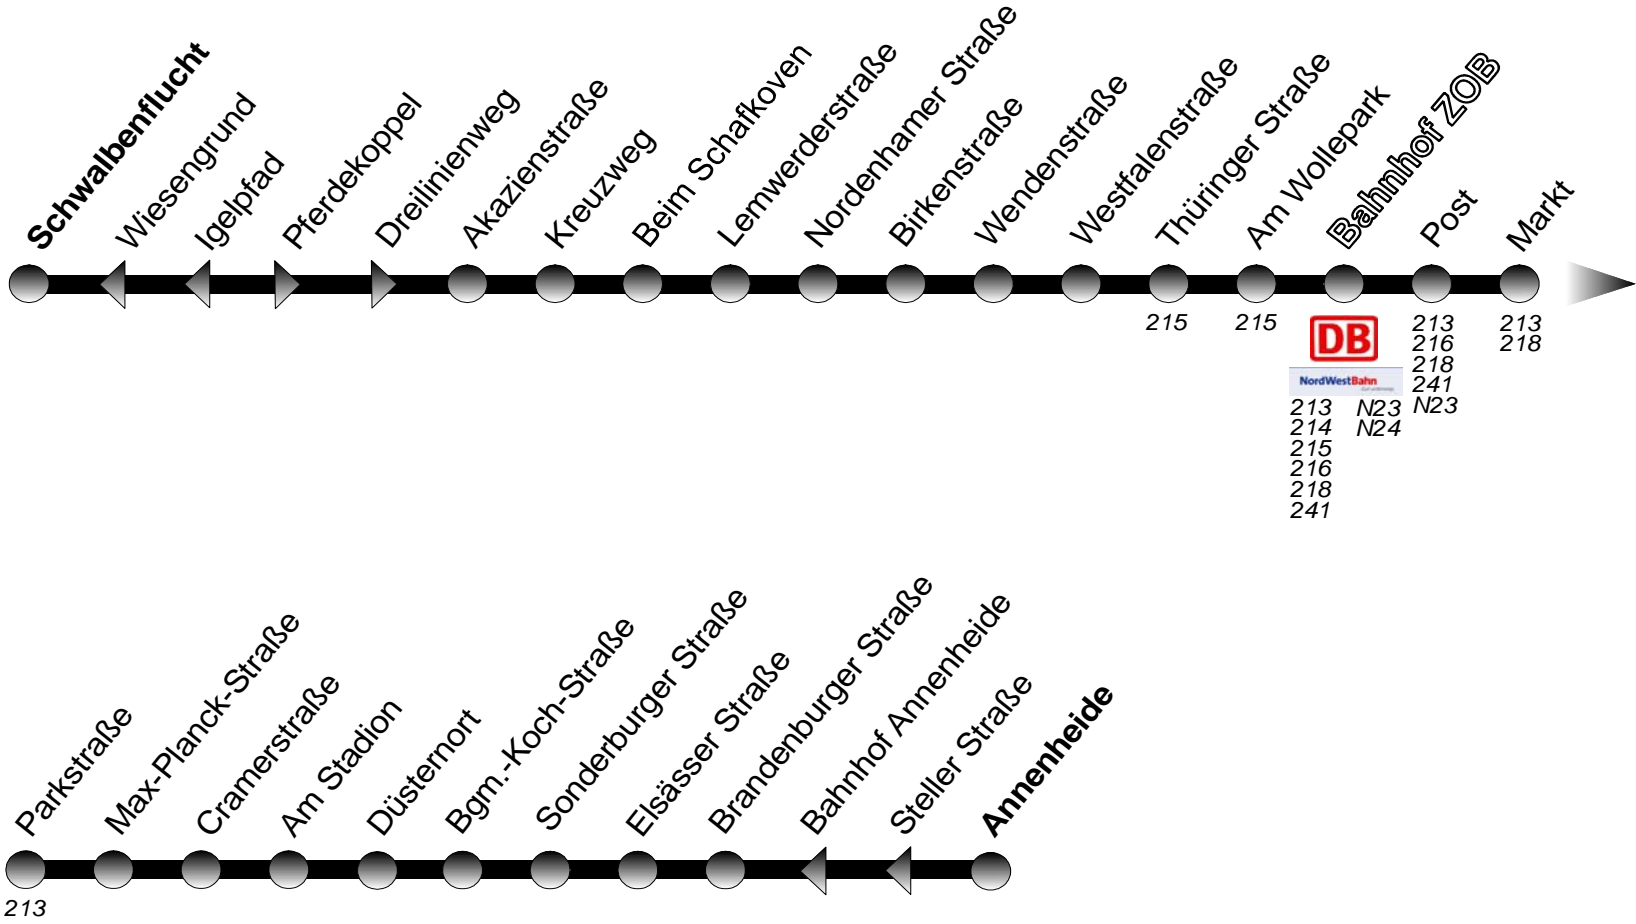

**212** Schwalbenflucht < > Bahnhof ZOB < > Annenheide

Delbus: ☎ 04 22 1 - 91 92 93  
VBN: ☎ 01 80 5 - 826 826

Dreiliniien < > Annenheide

**212**

# 212 Annenheide >>> Bahnhof ZOB >>> Schwalbenflucht

alle 09 Minuten

⑤ = Diese Fahrt wird nur freitags durchgeführt!