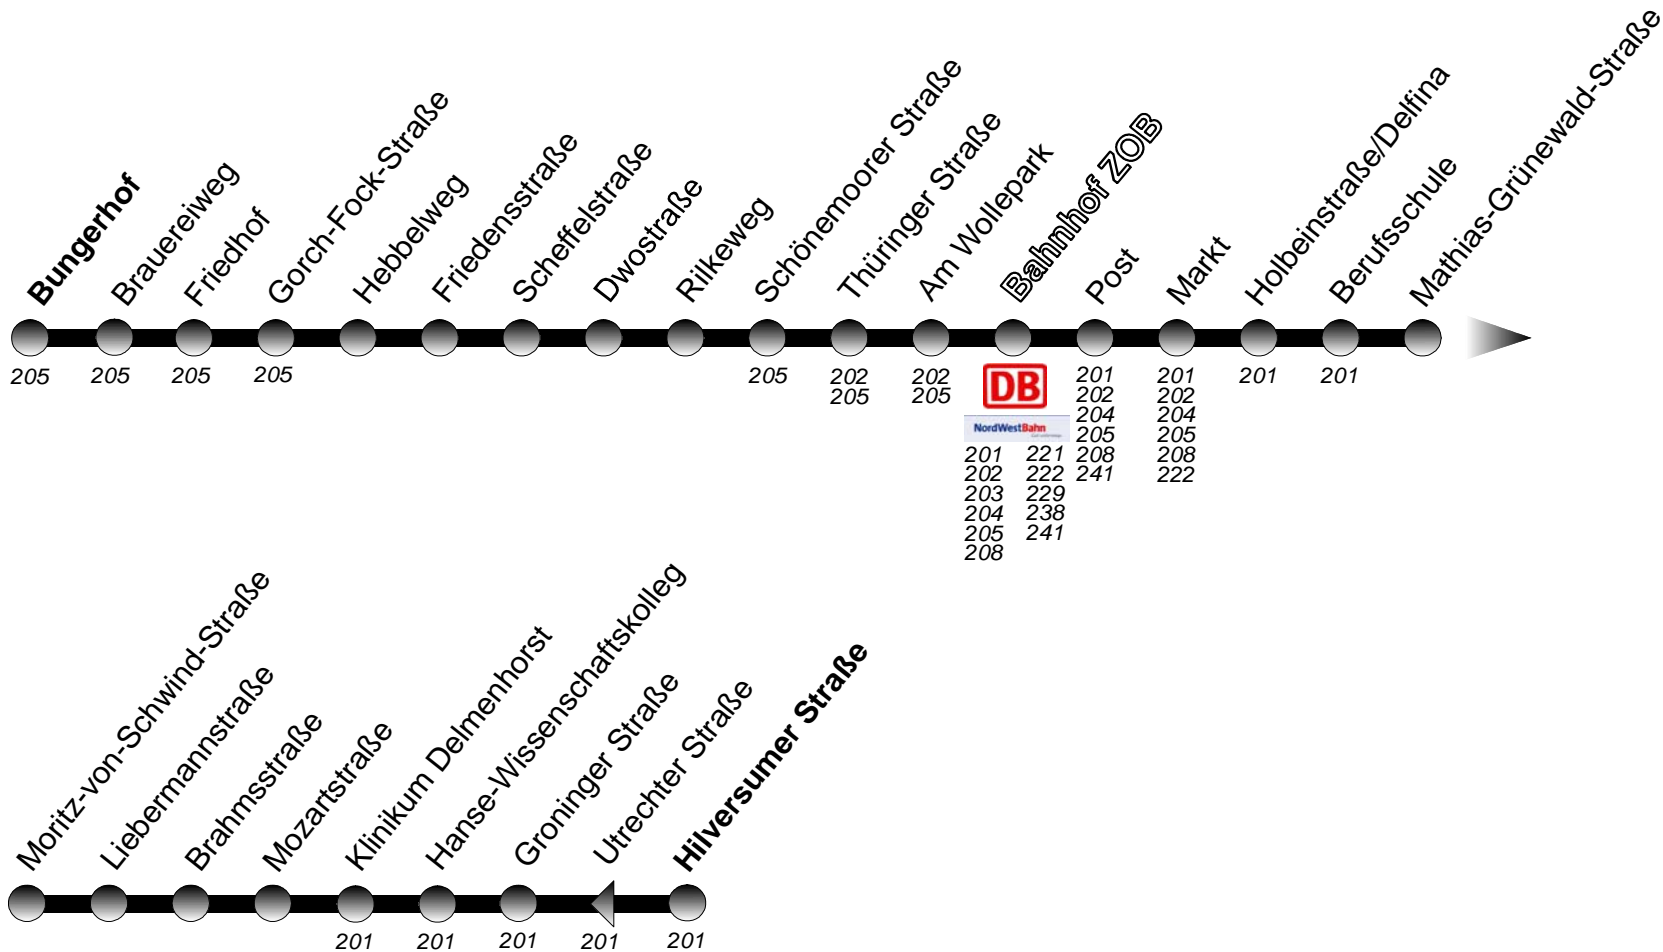

206 Bungerhof < > Bahnhof ZOB < > Deichhorst/Hilversumer Straße

Delbus: ☎ 04 22 1 - 91 92 93
VBN: 📞 01 80 5 - 826 826

Bungerhof << >> Deichhorst

206