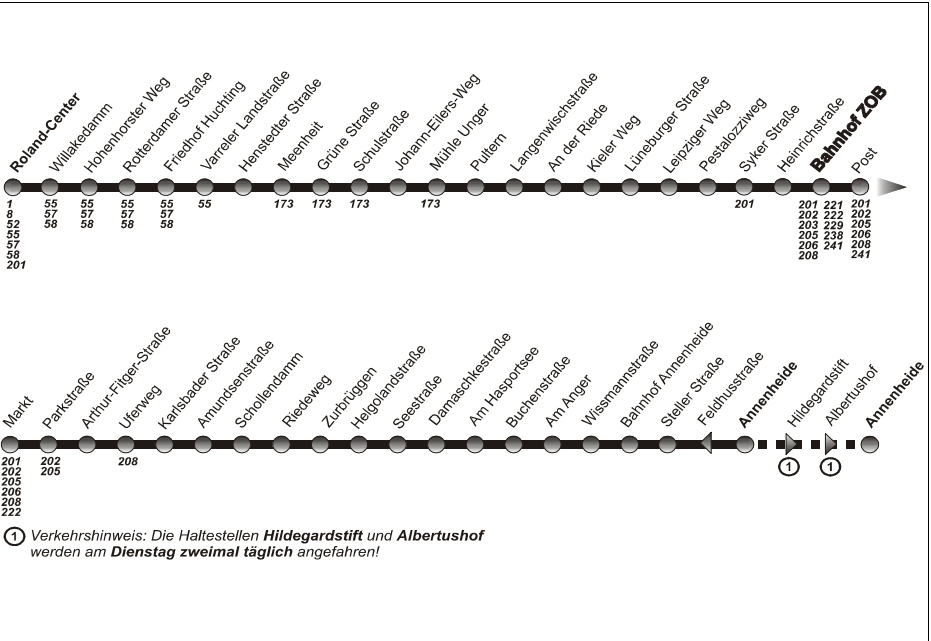

## 204

Delbus: ☎ 04 22 1 - 91 92 93  
 VBN: 📠 01 80 5 - 826 826

**204**

**Roland-Center/Huchting >>> Bahnhof ZOB >>> Annenheide**

**montags bis freitags**

**sonnabends**

				06:19	19:19	19:49	20:19			07:19	14:49	15:19	15:49	16:19	
<b>Roland-Center</b>	.	.	.	06:19	19:19	19:49	20:19		.	.	07:19	14:49	15:19	15:49	16:19
Willakedamm	.	.	.	06:20	19:20	19:50	20:20		.	.	07:20	14:50	15:20	15:50	16:20
Hohenhorster Weg	.	.	.	06:20	19:20	19:50	20:20		.	.	07:20	14:50	15:20	15:50	16:20
Rotterdamer Straße	.	.	.	06:21	19:21	19:51	20:21		.	.	07:21	14:51	15:21	15:51	16:21
Friedhof Huchting	.	.	.	06:23	19:23	19:53	20:23		.	.	07:23	14:53	15:23	15:53	16:23
Varreler Straße	.	.	.	06:24	19:24	19:54	20:24		.	.	07:24	14:54	15:24	15:54	16:24
Henstedter Straße	.	.	.	06:24	19:24	19:54	20:24		.	.	07:24	14:54	15:24	15:54	16:24
Meenheit	.	.	.	06:26	19:26	19:56	20:26		.	.	07:26	14:56	15:26	15:56	16:26
Grüne Straße	.	.	.	06:26	19:26	19:56	20:26		.	.	07:26	14:56	15:26	15:56	16:26
Schulstraße	.	.	.	06:28	19:28	19:58	20:28		.	.	07:28	14:58	15:28	15:58	16:28
Johann-Eilers-Weg	.	.	.	06:29	19:29	19:59	20:29		.	.	07:29	14:59	15:29	15:59	16:29
Mühle Unger	.	.	.	06:30	19:30	20:00	20:30		.	.	07:30	15:00	15:30	16:00	16:30
Pultern	.	.	.	06:32	19:32	20:02	20:32		.	.	07:32	15:02	15:32	16:02	16:32
<b>Langenwischstraße</b>	<b>05:24</b>	.	<b>06:04</b>	06:34	19:34	20:04	20:34		<b>06:34</b>	<b>07:04</b>	07:34	15:04	15:34	16:04	16:34
An der Riede	05:24	.	06:04	06:34	19:34	20:04	20:34		06:34	07:04	07:34	15:04	15:34	16:04	16:34
Kieler Weg	05:25	.	06:05	06:35	19:35	20:05	20:35		06:35	07:05	07:35	15:05	15:35	16:05	16:35
Lüneburger Straße	05:26	.	06:06	06:36	19:36	20:06	20:36		06:36	07:06	07:36	15:06	15:36	16:06	16:36
Leipziger Weg	05:27	.	06:07	06:37	19:37	20:07	20:37		06:37	07:07	07:37	15:07	15:37	16:07	16:37
Pestallozziweg	05:28	.	06:08	06:38	19:38	20:08	20:38		06:38	07:08	07:38	15:08	15:38	16:08	16:38
Syker Straße	05:29	.	06:09	06:39	19:39	20:09	20:39		06:39	07:09	07:39	15:09	15:39	16:09	16:39
Heinrichstraße	05:30	.	06:10	06:40	19:40	20:10	20:40		06:40	07:10	07:40	15:10	15:40	16:10	16:40
<b>Bahnhof ZOB, I an</b>	<b>05:33</b>	.	<b>06:13</b>	<b>06:43</b>	<b>19:43</b>	<b>20:13</b>	<b>20:43</b>		<b>06:43</b>	<b>07:13</b>	<b>07:43</b>	<b>15:13</b>	<b>15:43</b>	<b>16:13</b>	<b>16:43</b>
<b>Bahnhof ZOB, I ab</b>	.	<b>05:49</b>	<b>06:19</b>	<b>06:49</b>	<b>19:49</b>	.	.		<b>06:49</b>	<b>07:19</b>	<b>07:49</b>	<b>15:19</b>	<b>15:49</b>	.	.
Post	.	05:50	06:20	06:50	19:50	.	.		06:50	07:20	07:50	15:20	15:50	.	.
Markt, A	.	05:52	06:22	06:52	19:52	.	.		06:52	07:22	07:52	15:22	15:52	.	.
Parkstraße	.	05:53	06:23	06:53	19:53	.	.		06:53	07:23	07:53	15:23	15:53	.	.
Arthur-Fitger-Straße	.	05:55	06:25	06:55	19:55	.	.		06:55	07:25	07:55	15:25	15:55	.	.
Uferweg	.	05:56	06:26	06:56	19:56	.	.		06:56	07:26	07:56	15:26	15:56	.	.
Karlsbader Straße	.	05:57	06:27	06:57	19:57	.	.		06:57	07:27	07:57	15:27	15:57	.	.
Amundsenstraße	.	05:58	06:28	06:58	19:58	.	.		06:58	07:28	07:58	15:28	15:58	.	.
Schollendamm	.	05:59	06:29	06:59	19:59	.	.		06:59	07:29	07:59	15:29	15:59	.	.
Riedeweg	.	06:00	06:30	07:00	20:00	.	.		07:00	07:30	08:00	15:30	16:00	.	.
Zurbrüggen	.	06:02	06:32	07:02	20:02	.	.		07:02	07:32	08:02	15:32	16:02	.	.
Helgolandstraße	.	06:04	06:34	07:04	20:04	.	.		07:04	07:34	08:04	15:34	16:04	.	.
Seestraße	.	06:05	06:35	07:05	20:05	.	.		07:05	07:35	08:05	15:35	16:05	.	.
Damaschkestraße	.	06:06	06:36	07:06	20:06	.	.		07:06	07:36	08:06	15:36	16:06	.	.
Am Hasportsee	.	06:06	06:36	07:06	20:06	.	.		07:06	07:36	08:06	15:36	16:06	.	.
Buchenstraße	.	06:07	06:37	07:07	20:07	.	.		07:07	07:37	08:07	15:37	16:07	.	.